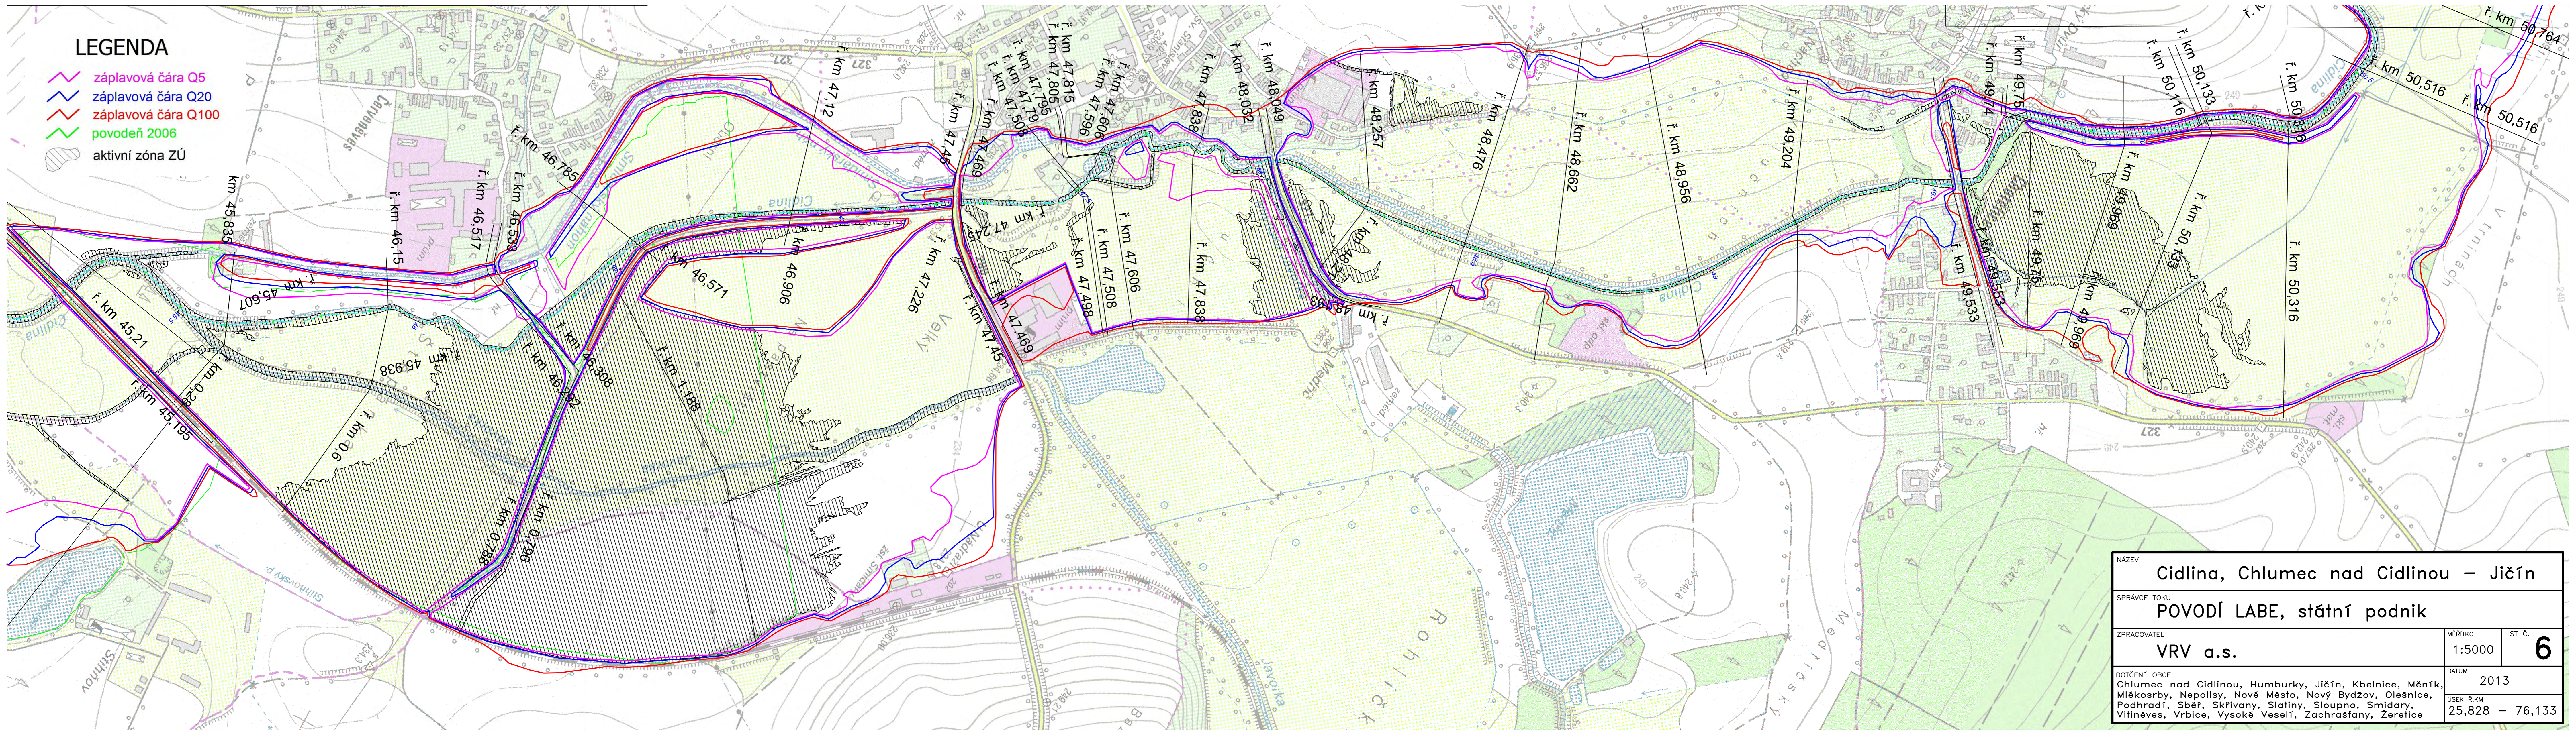

LEGENDA

- záplavová čára Q5
- záplavová čára Q20
- záplavová čára Q100
- povodeň 2006
- aktivní zóna ZÚ

NÁZEV Cidlina, Chlumec nad Cidlinou – Jičín		
SPRÁVCE TOKU POVODÍ LABE, státní podnik		
ZPRACOVATEL VRV a.s.	MĚRITKO 1:5000	LIST Č. 6
DOTČENÉ OBCE Chlumec nad Cidlinou, Humburky, Jičín, Kbelnice, Měník, Mlékosrby, Nepolisy, Nové Město, Nový Bydžov, Olešnice, Podhradí, Sběř, Skřivany, Slatiny, Sloupno, Smidary, Vítiněves, Vrbice, Vysoké Veselí, Zachrašťany, Žerčice		DATUM 2013
OŠEK R.KM 25,828 – 76,133		