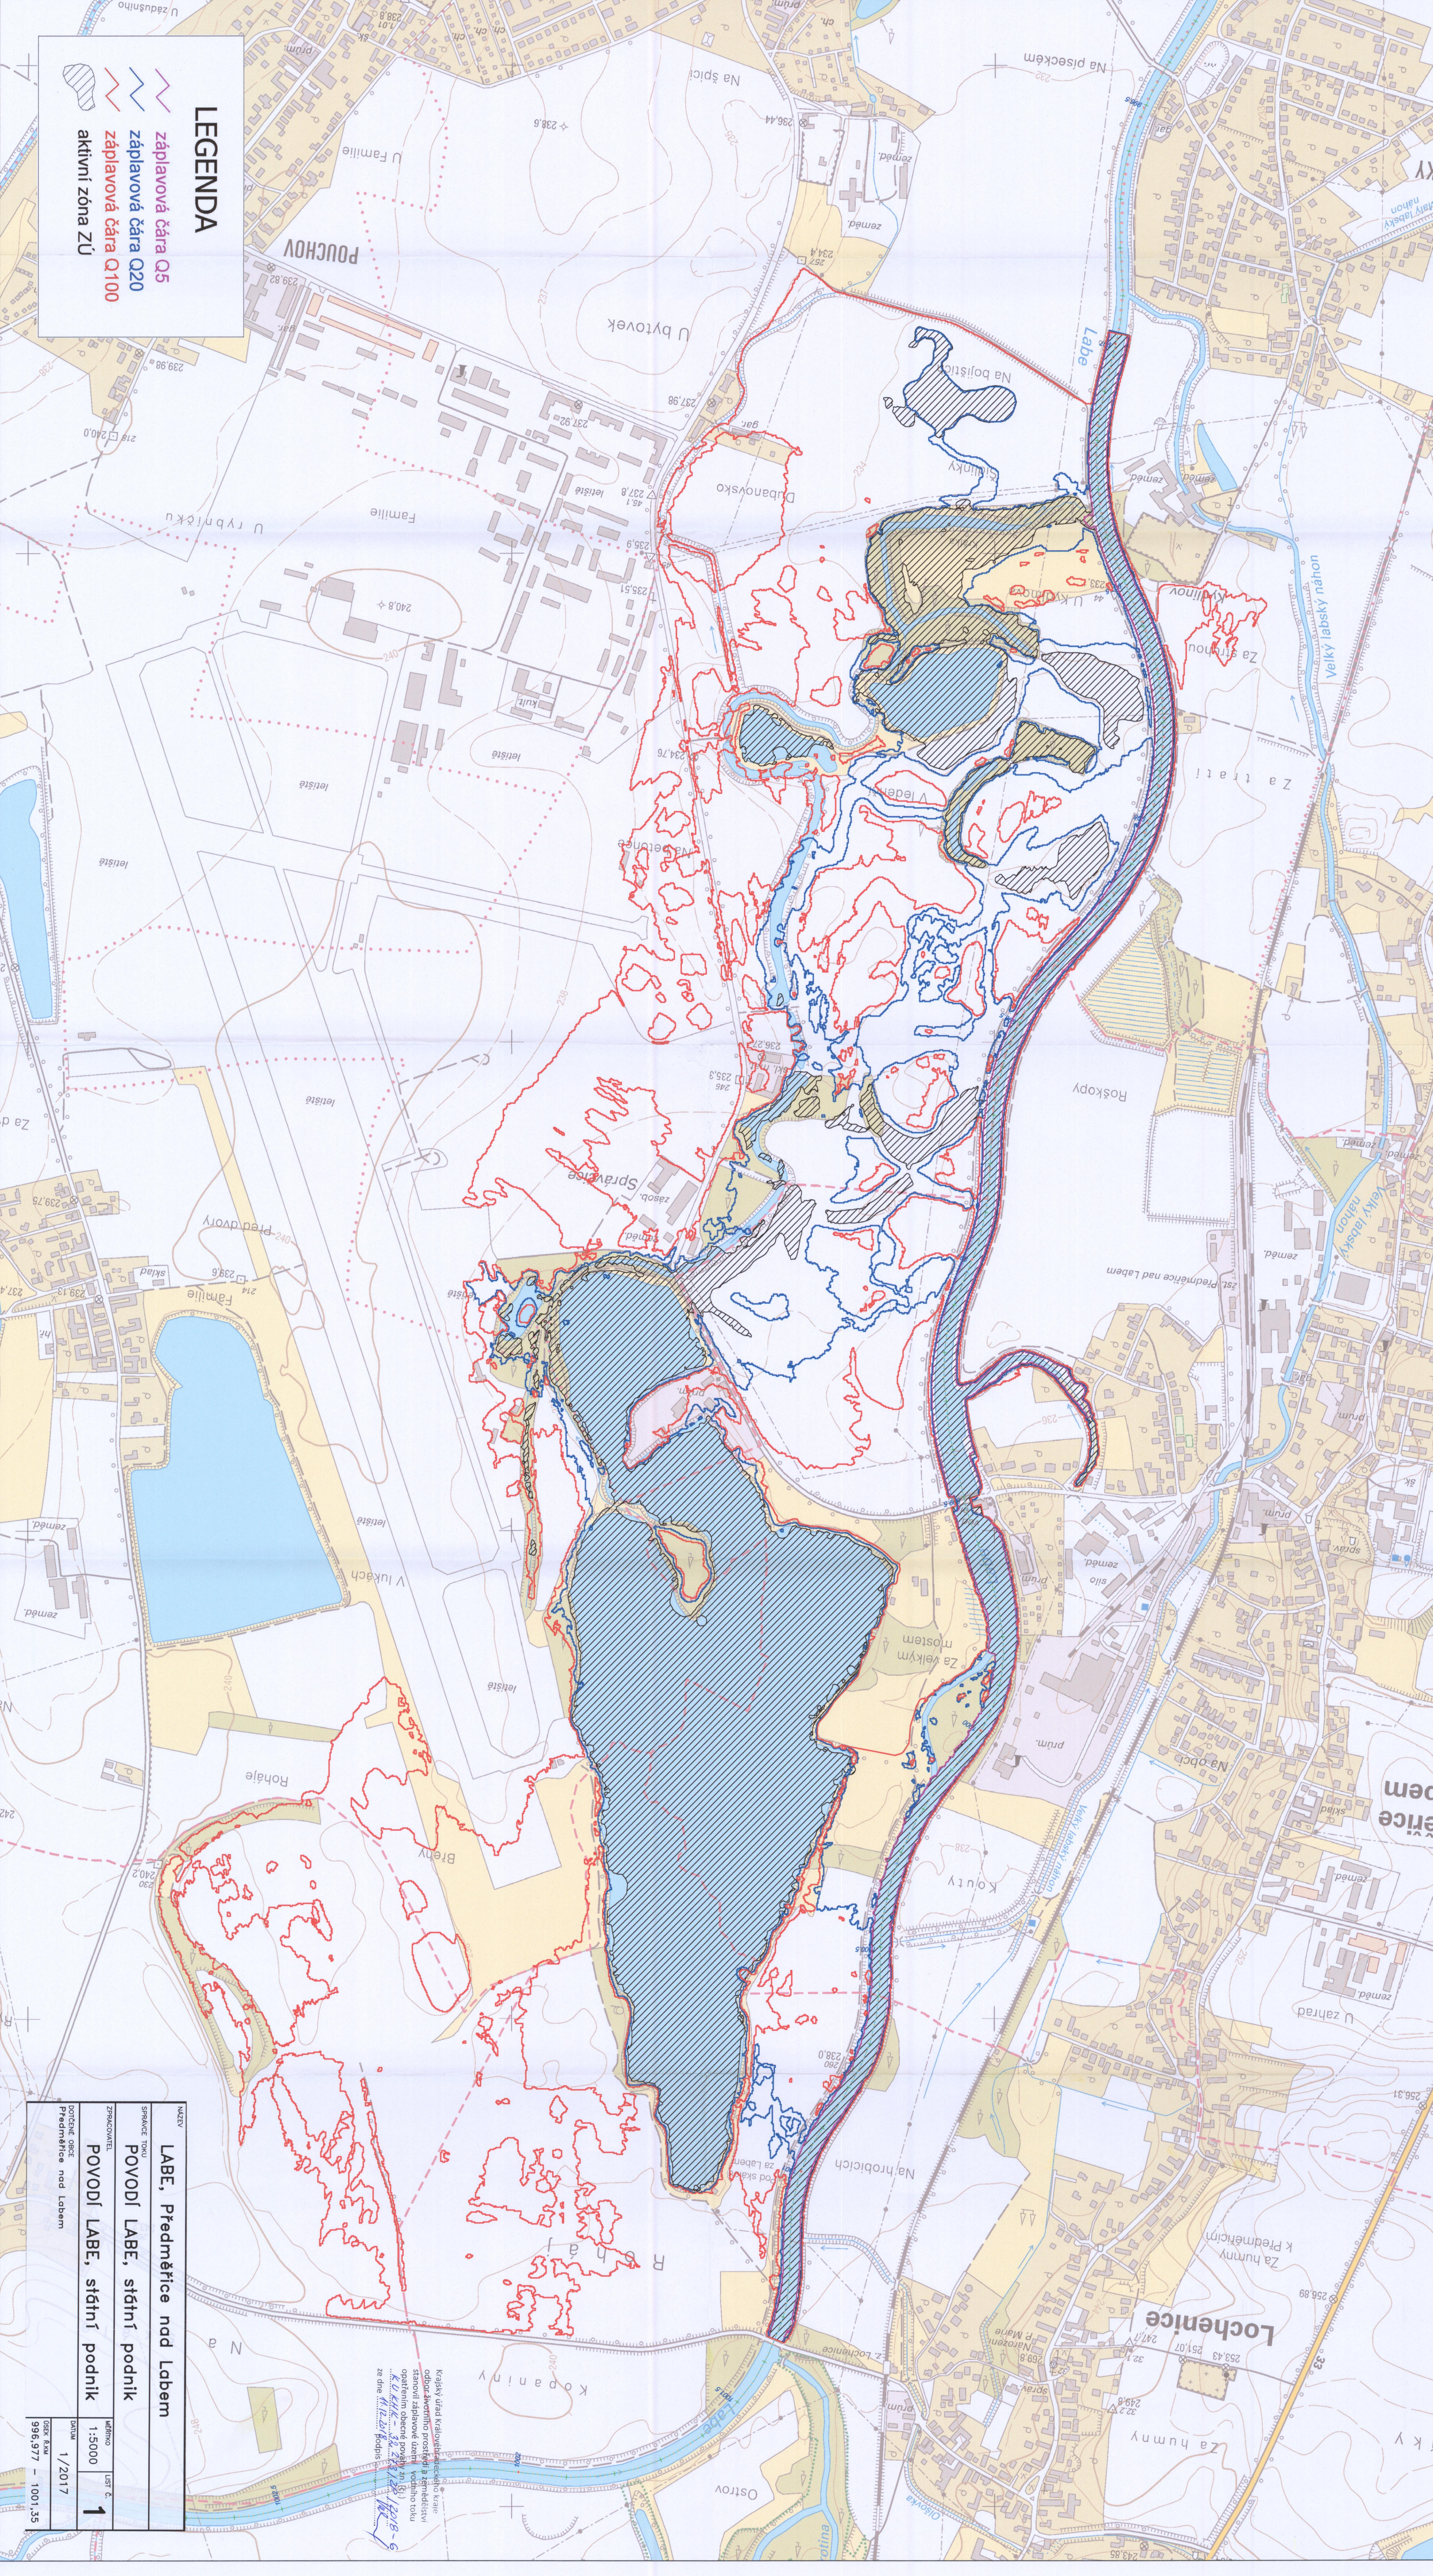

LEGENDA

-  záplavová čára Q5
-  záplavová čára Q20
-  záplavová čára Q100
-  aktivní zóna ZU

LABE, Předměstie nad Labem
POVODÍ LABE, státní podnik
POVODÍ LABE, státní podnik

MAPA
 SPRÁVCE TUKU
 ZPRACOVATEL
 SOUČNÉ ÚSTŘE
 PŘEDMĚSTIE NAD LABEM

1:5000
 1/2017

986,977 - 1001,35

Kopie státního katastrálního územního plánu
 s územním plánem a územní plánovou mapou
 z územní plánovací dokumentace
 z územní plánovací dokumentace
 z územní plánovací dokumentace