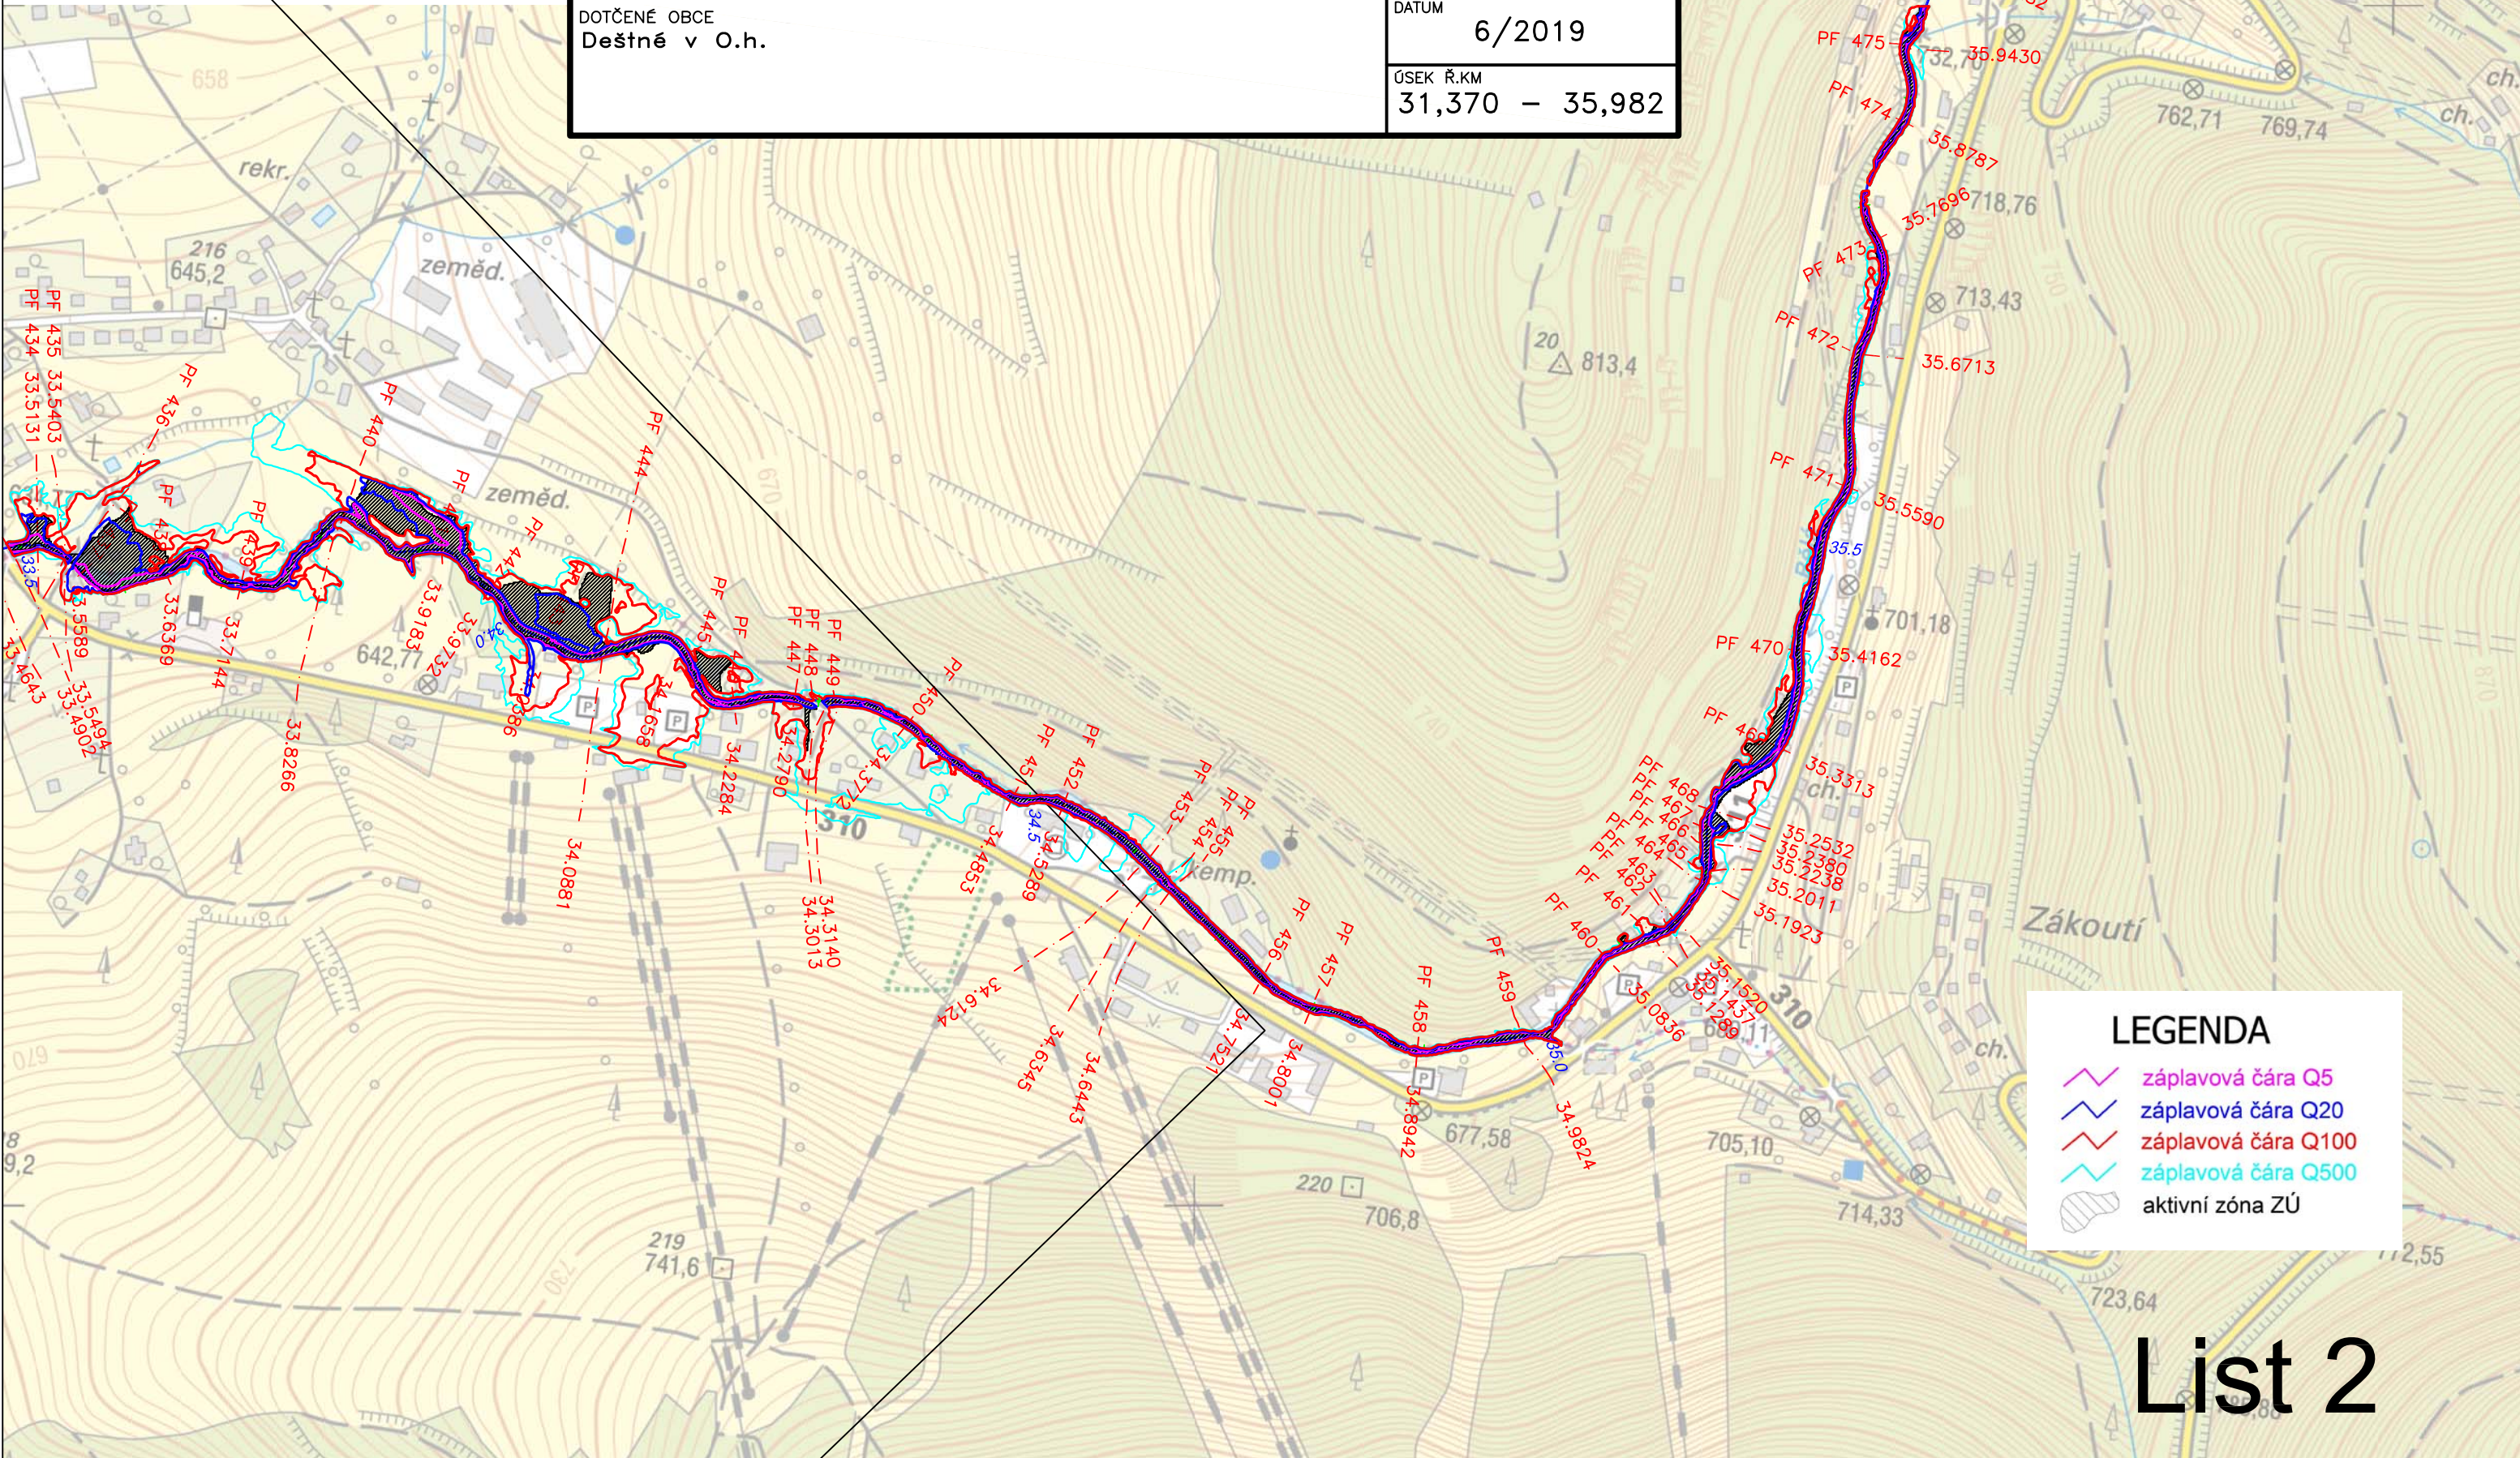

NÁZEV Bělá, Deštné v O.h.		
SPRÁVCE TOKU POVODÍ LABE, státní podnik		
ZPRACOVATEL POVODÍ LABE, státní podnik	MĚŘITKO 1:5000	LIST Č. 2
DOTČENÉ OBCE Deštné v O.h.	DATUM 6/2019	
ÚSEK Ř.KM 31,370 – 35,982		

LEGENDA

-  záplavová čára Q5
-  záplavová čára Q20
-  záplavová čára Q100
-  záplavová čára Q500
-  aktivní zóna ZÚ