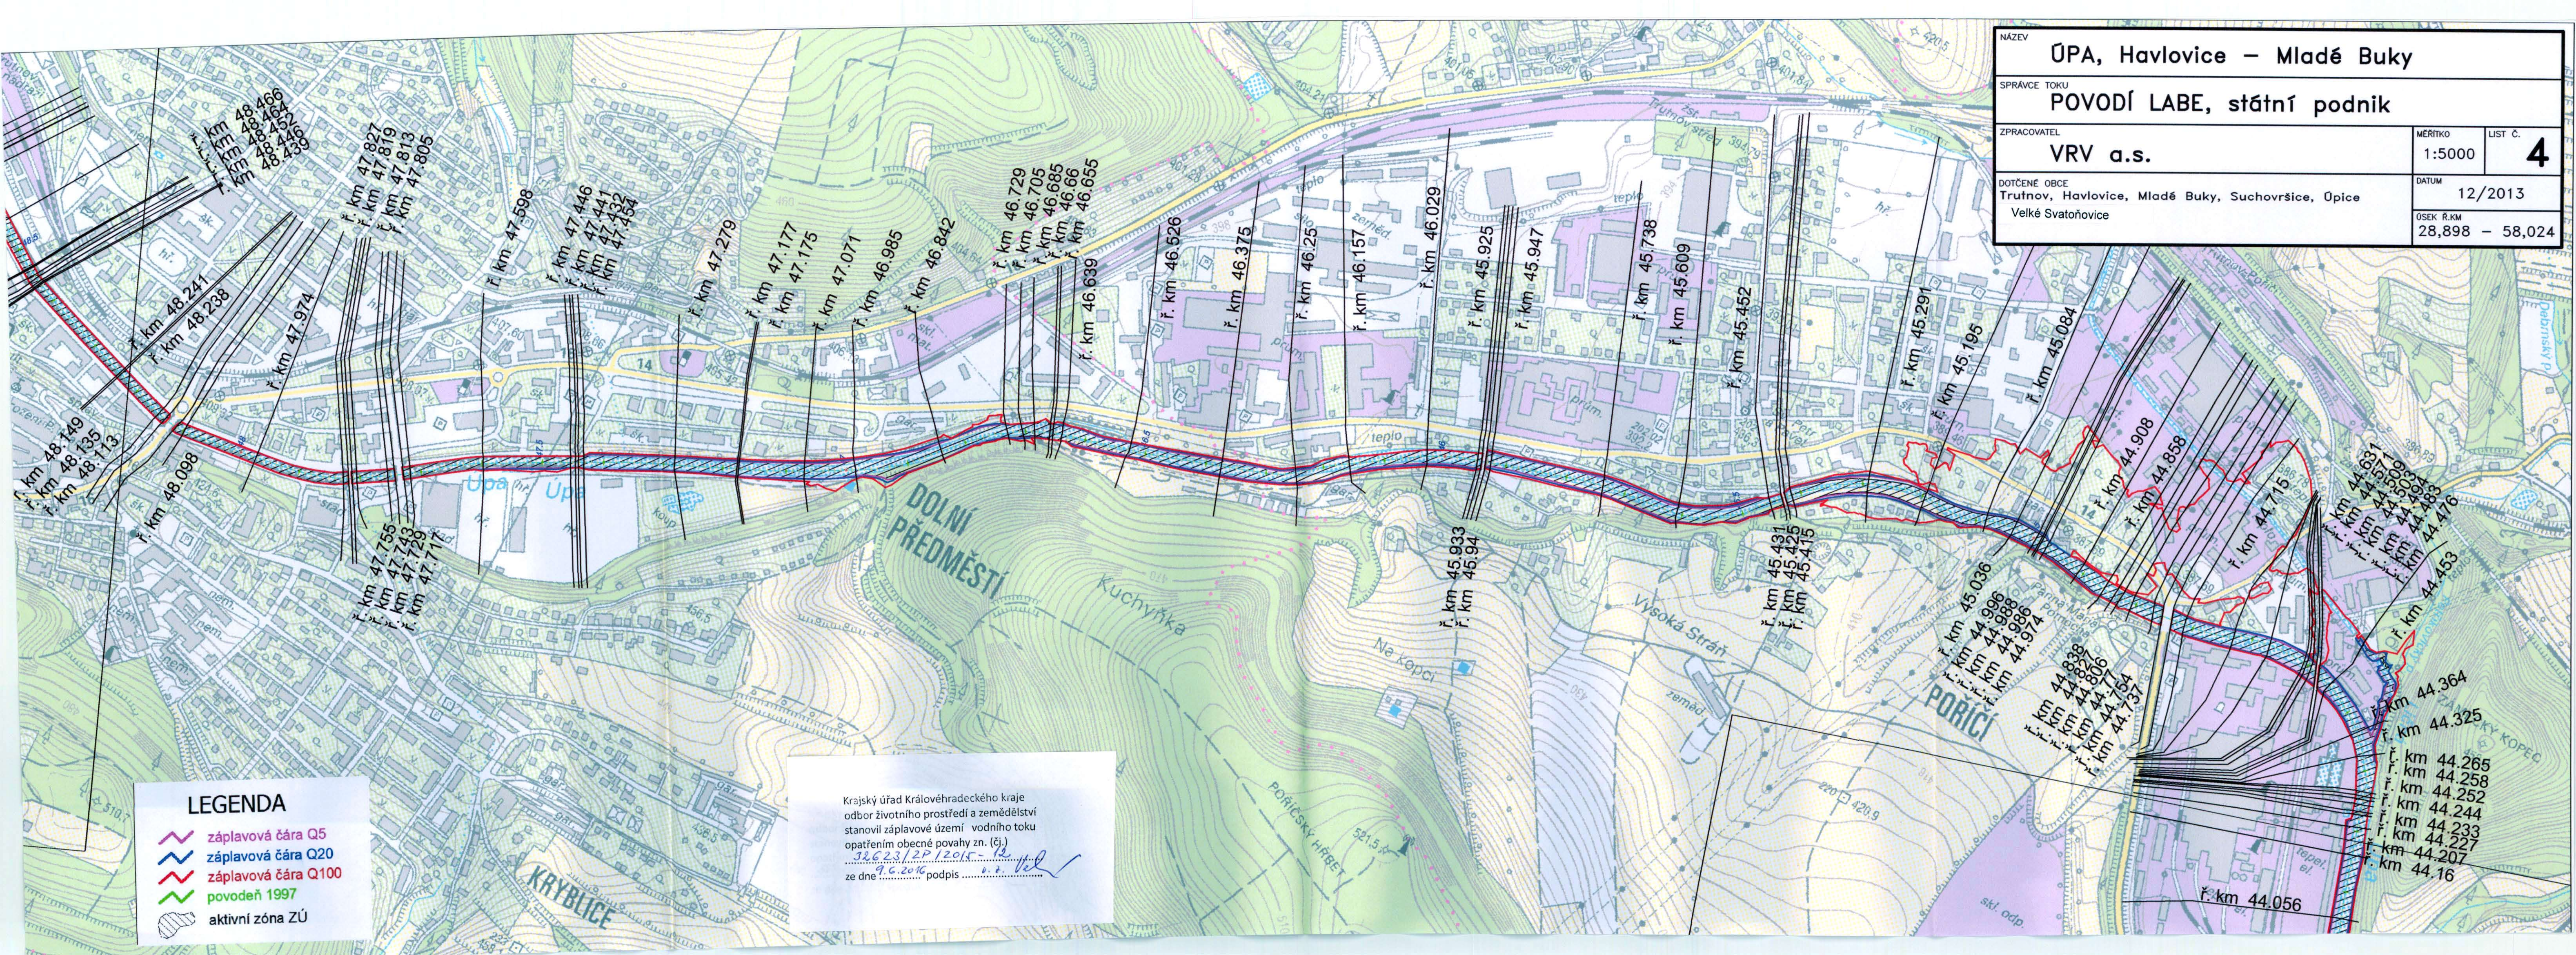

NÁZEV <b>ÚPA, Havlovice – Mladé Buky</b>		
SPRÁVCE TOKU <b>POVODÍ LABE, státní podnik</b>		
ZPRACOVATEL <b>VRV a.s.</b>	MĚŘITKO 1:5000	LIST Č. <b>4</b>
DOTČENÉ OBCE Trutnov, Havlovice, Mladé Buky, Suchovršice, Úpice Velké Svatoňovice		DATUM 12/2013
		ÚSEK R.KM 28,898 – 58,024

**LEGENDA**

	záplavová čára Q5
	záplavová čára Q20
	záplavová čára Q100
	povodeň 1997
	aktivní zóna ZÚ

Krajský úřad Královéhradeckého kraje  
odbor životního prostředí a zemědělství  
stanovil záplavové území vodního toku  
opatřením obecné povahy zn. (čj.)  
32623/22/2015  
ze dne 9.6.2016 podpis *v. z. Val*