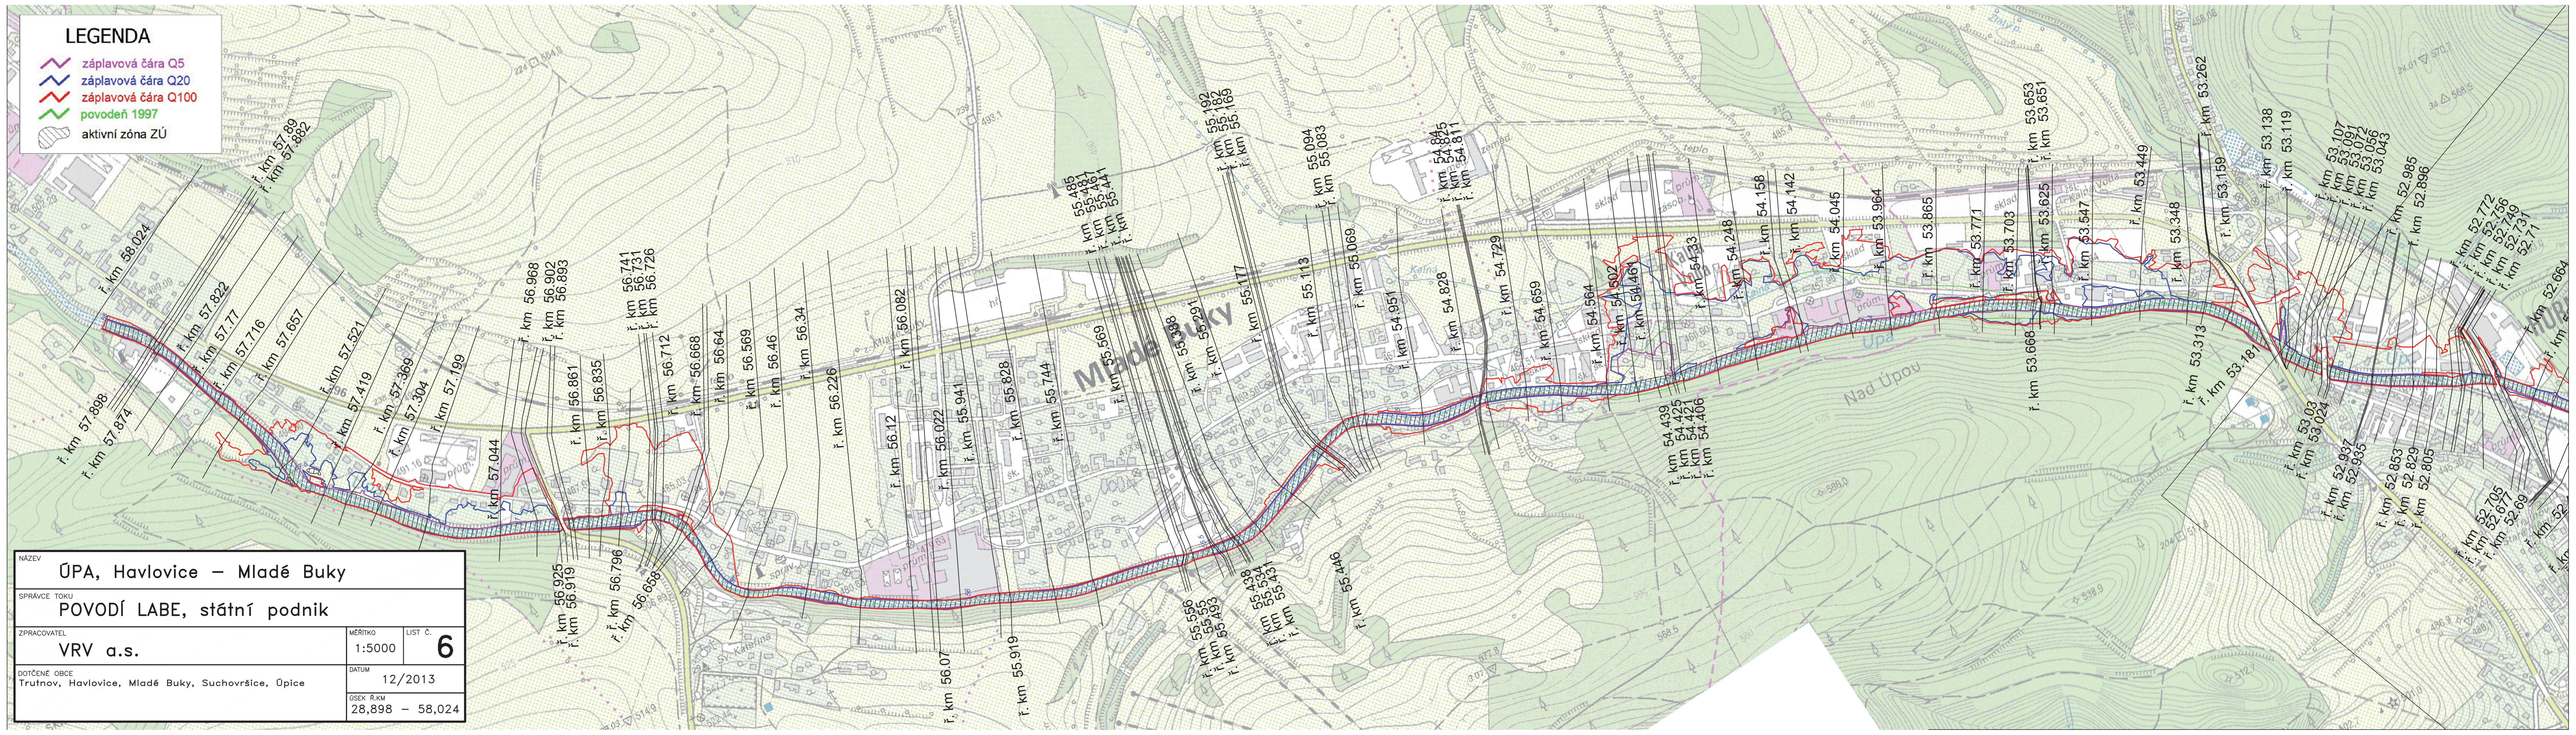

# LEGENDA

-  záplavová čára Q5
-  záplavová čára Q20
-  záplavová čára Q100
-  povodeň 1997
-  aktivní zóna ZÚ

NÁZEV <b>ÚPA, Havlovice – Mladé Buky</b>		
SPRÁVCE TOKU <b>POVODÍ LABE, státní podnik</b>		
ZPRACOVATEL <b>VRV a.s.</b>	MÉRITKO 1:5000	LIST Č. <b>6</b>
DOTČENÉ OBCE Trutnov, Havlovice, Mladé Buky, Suchovršice, Úpice	DATUM 12/2013	ÚSEK Ř.KM 28,898 – 58,024