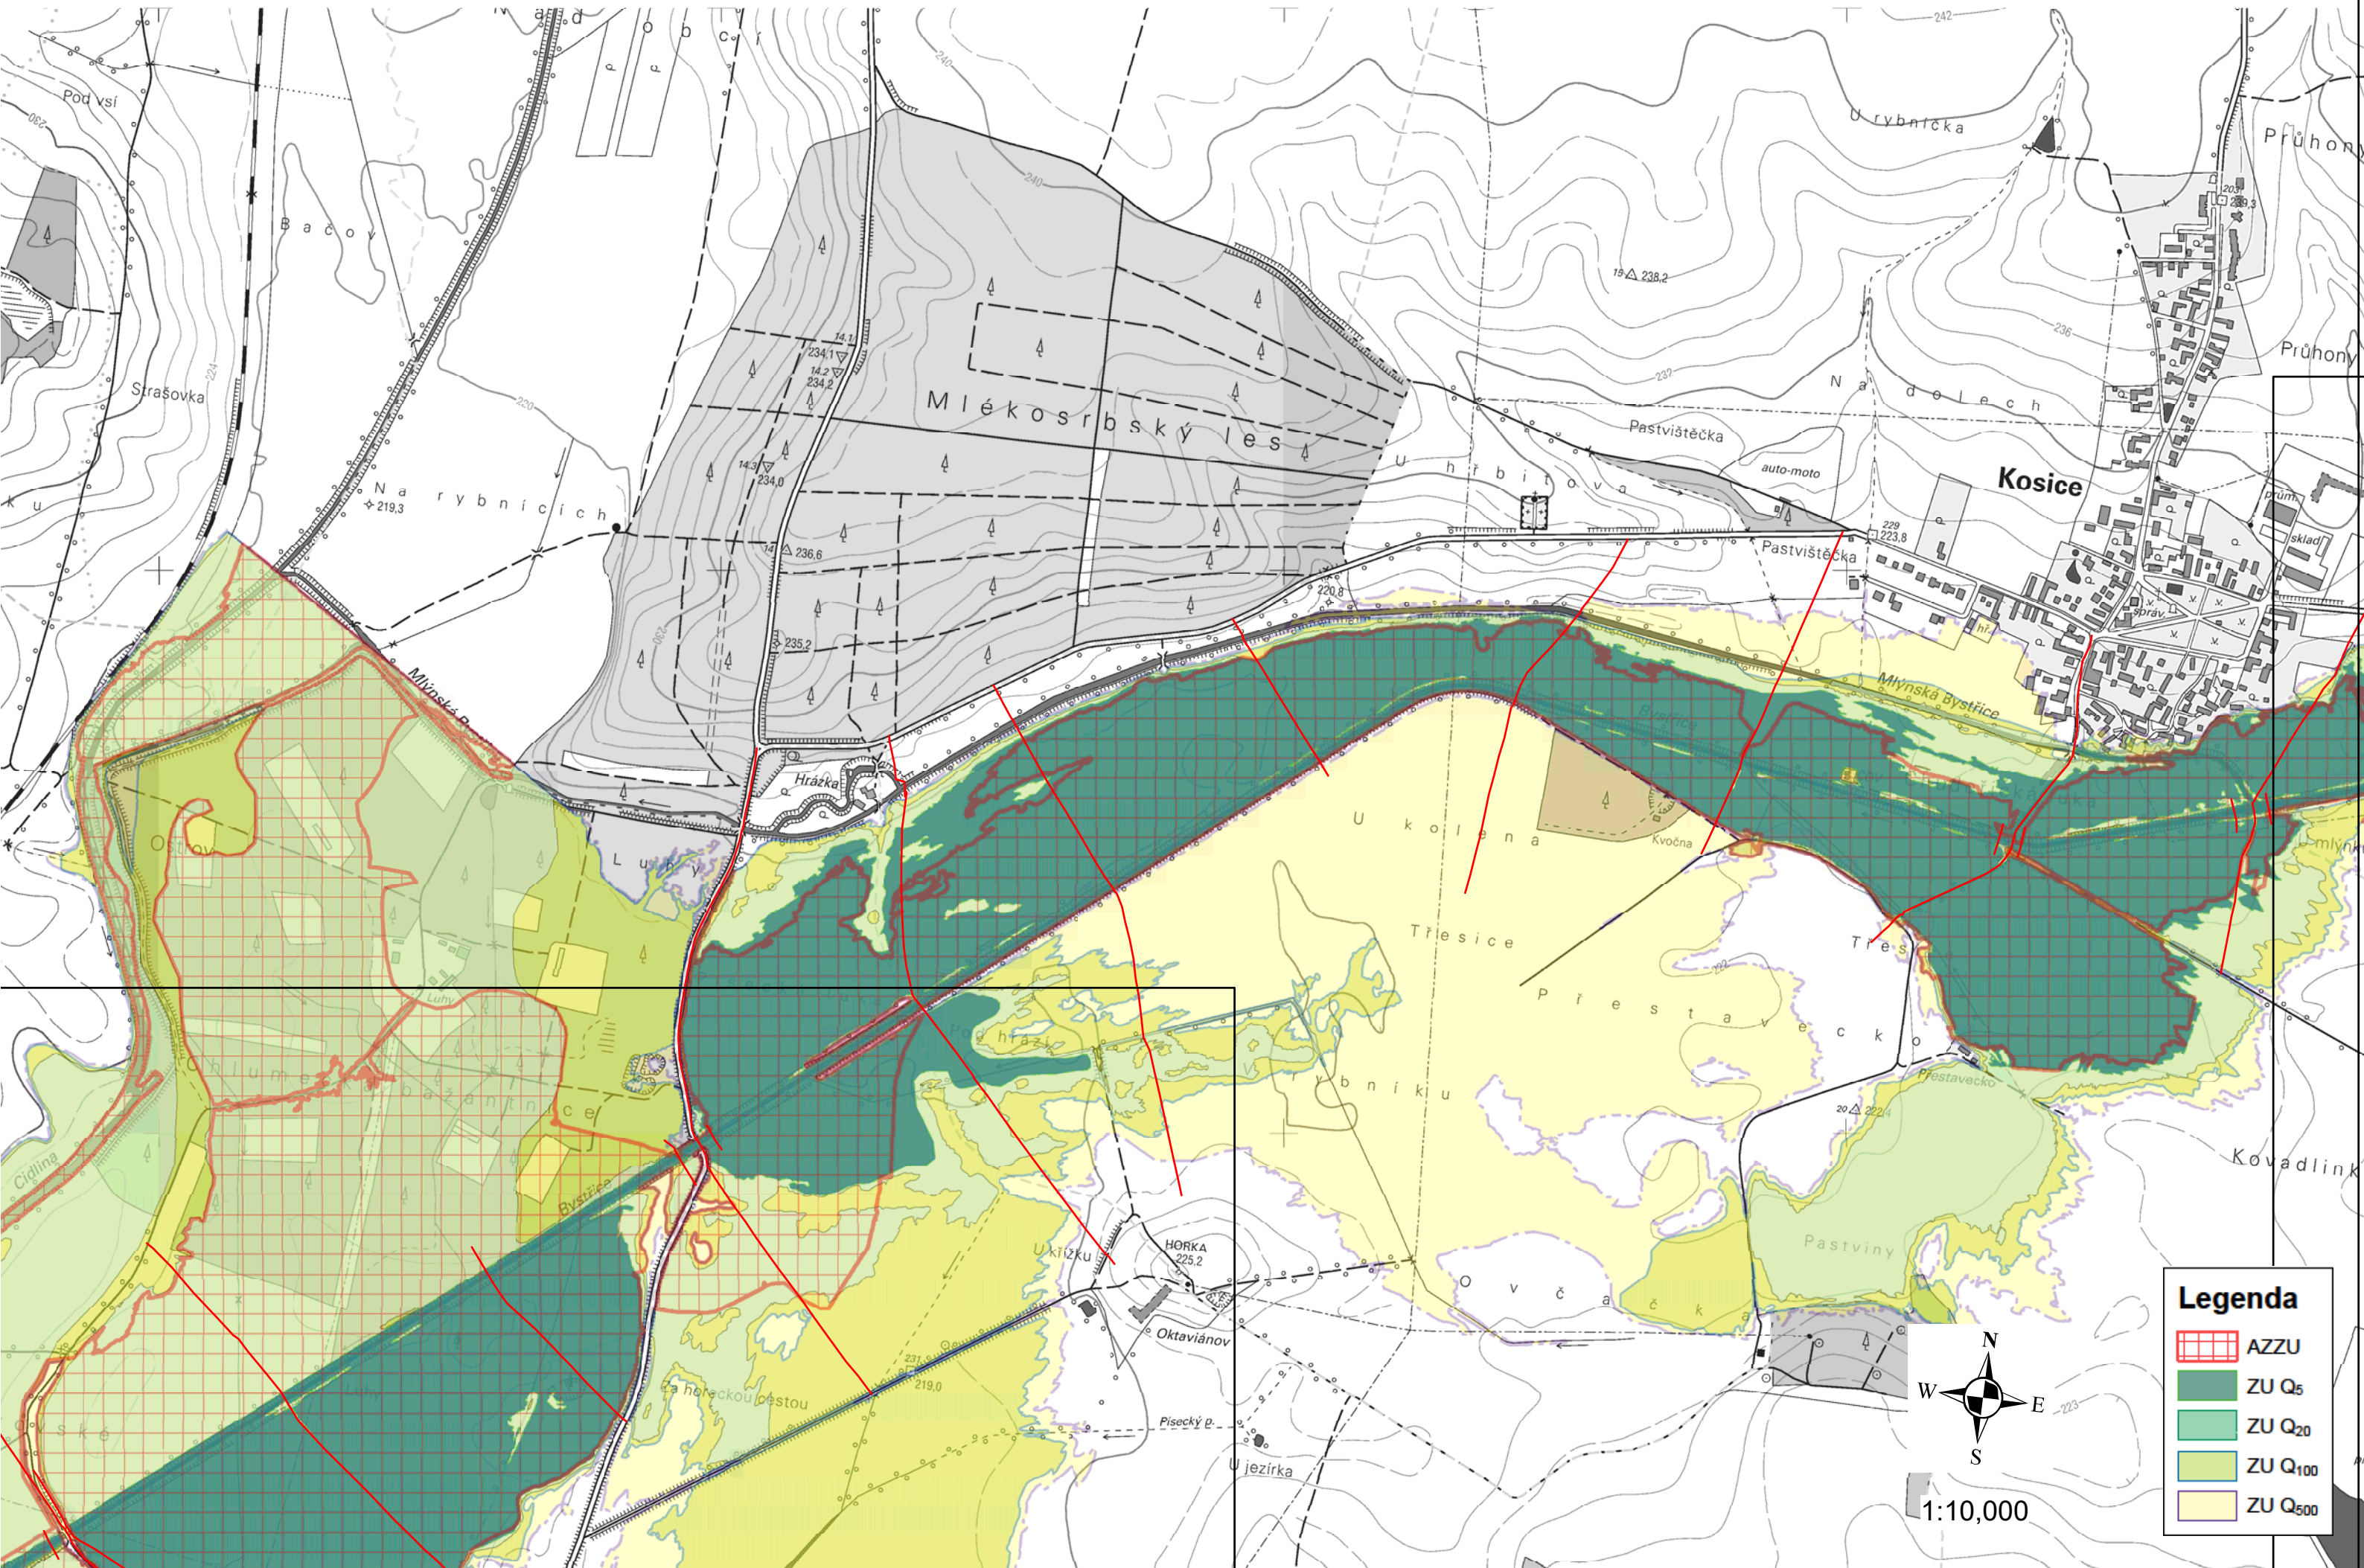

**CHLUMEC
NAD CIDLINOU**

**CHLUMEC NAD
CIDLINOU IV**

**CHLUMEC
NAD CIDLINOU I**

**CHLUMEC
NAD CIDLINOU II**

KLADRUBY

Písek

Legenda

-  AZZU
-  ZU Q₅
-  ZU Q₂₀
-  ZU Q₁₀₀
-  ZU Q₅₀₀

1:10,000

Mlékosrbský les

Kosice

Mlýnská Bystřice

Hrázka

Ukolena

Třesice

Přestaveck

-  AZZU
-  ZU Q₅
-  ZU Q₂₀
-  ZU Q₁₀₀
-  ZU Q₅₀₀

1:10,000

Legenda

-  AZZU
-  ZU Q₅
-  ZU Q₂₀
-  ZU Q₁₀₀
-  ZU Q₅₀₀

1:10,000

užecký

Legenda

-  AZZU
-  ZU Q₅
-  ZU Q₂₀
-  ZU Q₁₀₀
-  ZU Q₅₀₀

1:10,000

Legenda

-  AZZU
-  ZU Q₅
-  ZU Q₂₀
-  ZU Q₁₀₀
-  ZU Q₅₀₀

1:10,000

Legenda

-  AZZU
-  ZU Q₅
-  ZU Q₂₀
-  ZU Q₁₀₀
-  ZU Q₅₀₀

1:10,000

Legenda