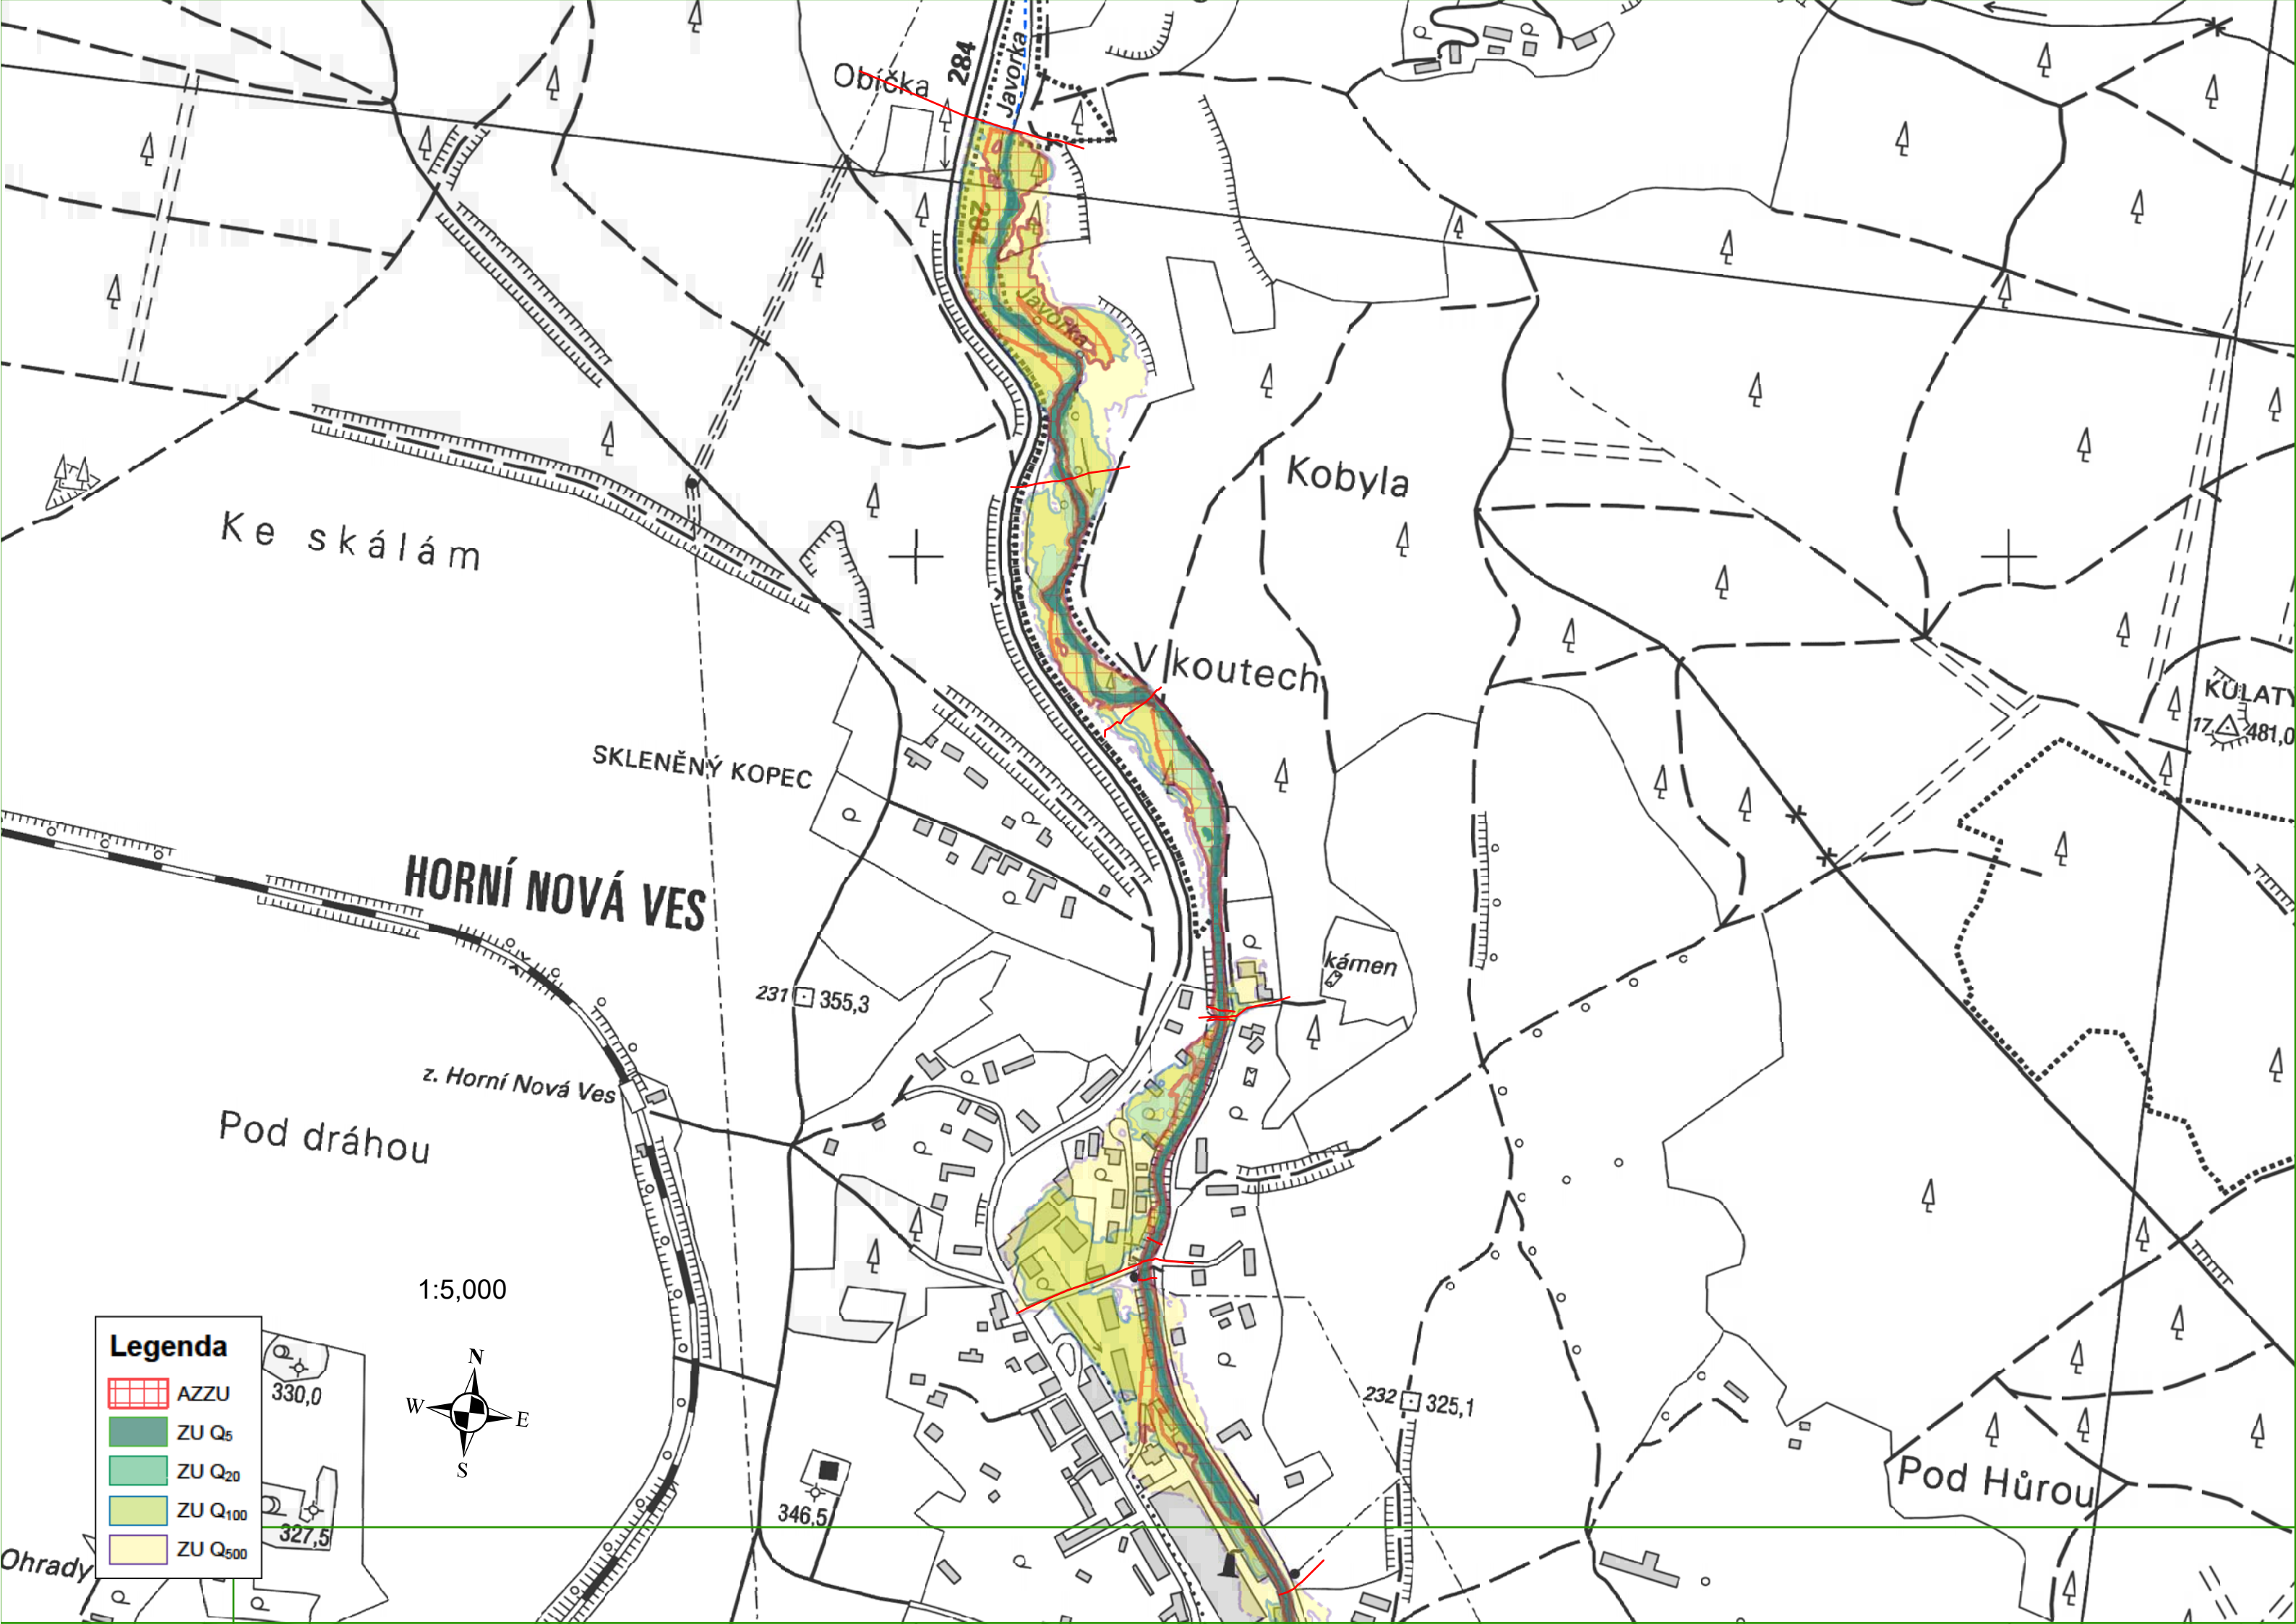

Obříška 284

Javorinka

Kobyła

Vlkoutech

KULATY
17. 481,0

Ke skálám

SKLENĚNÝ KOPEC

HORNÍ NOVÁ VES

kámen

231 355,3

z. Horní Nová Ves

Pod dráhou

232 325,1

346,5

Pod Hůrou

Legenda

- AZZU
- ZU Q₅
- ZU Q₂₀
- ZU Q₁₀₀
- ZU Q₅₀₀

1:5,000

330,0

327,5

Ohrady