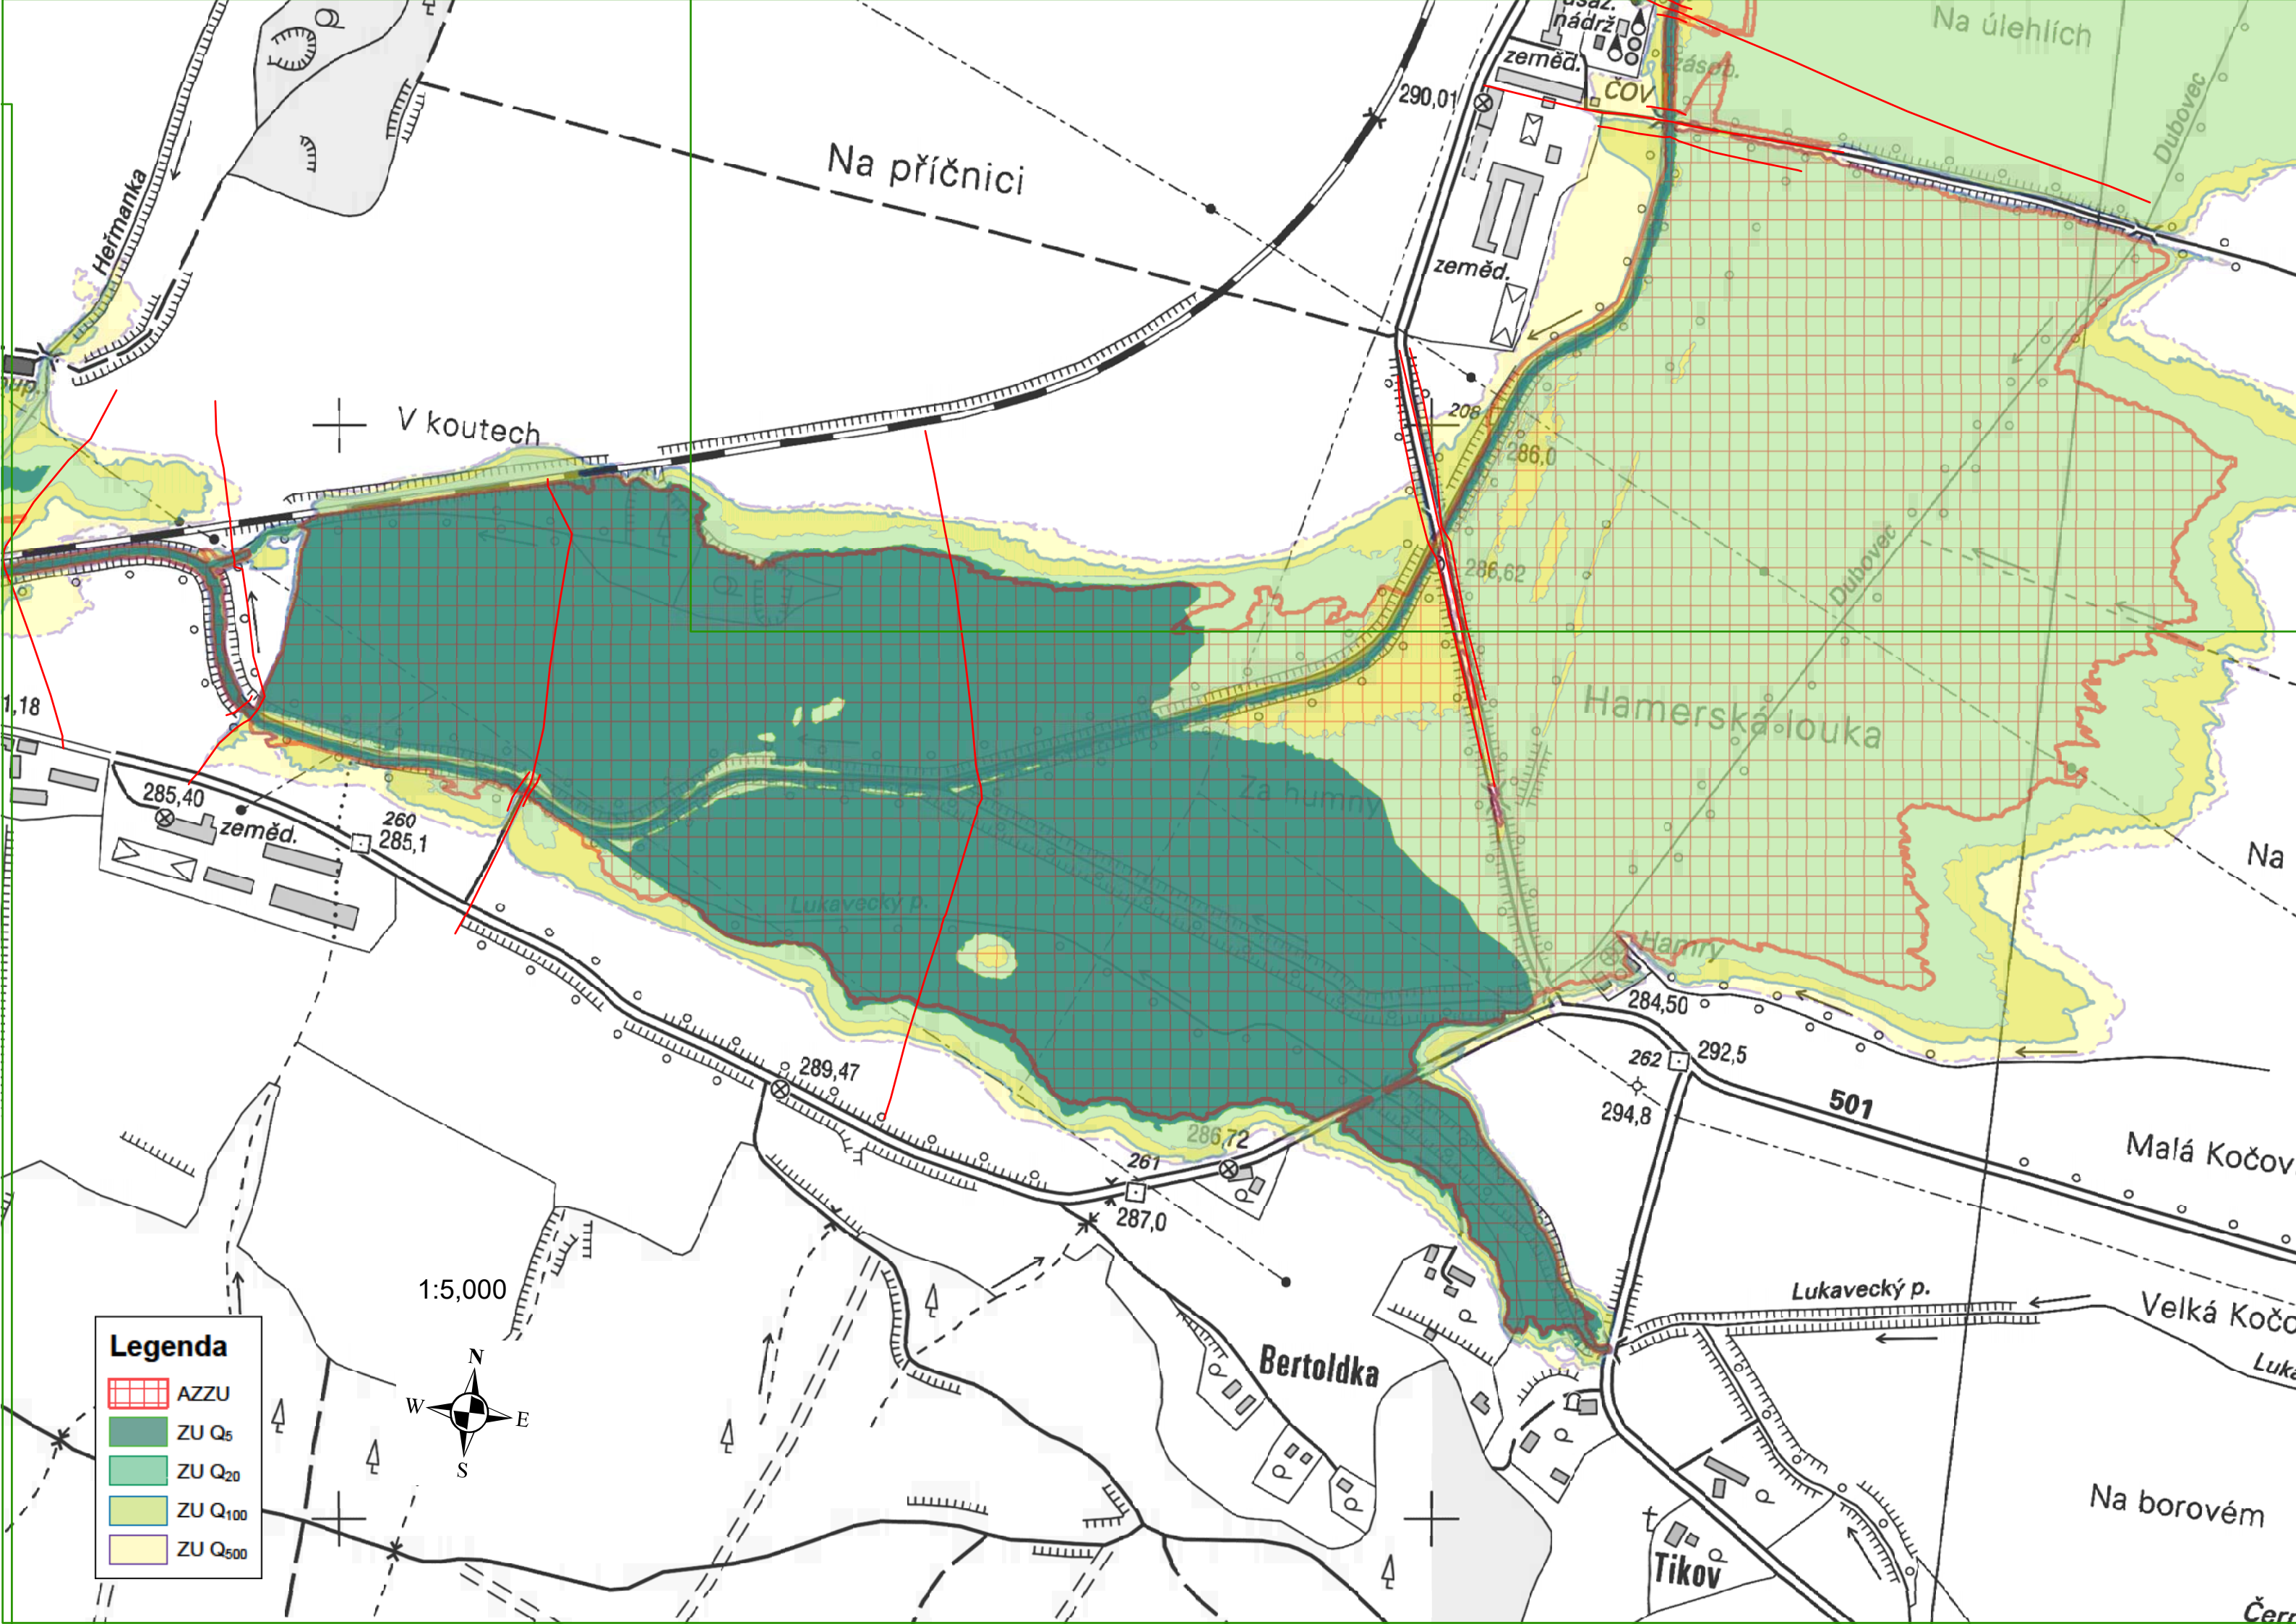

Na příčnici

V koutech

Hamerská louka

Bertoldka

Tikov

Malá Kočov

Velká Kočov

Na borovém

Legenda

- AZZU
- ZU Q₅
- ZU Q₂₀
- ZU Q₁₀₀
- ZU Q₅₀₀

1:5,000

290,01

208

286,0

286,62

285,40

260
285,1

289,47

261

287,0

286,72

284,50

262

292,5

294,8

501

Lukavecký p.

Na

Čer