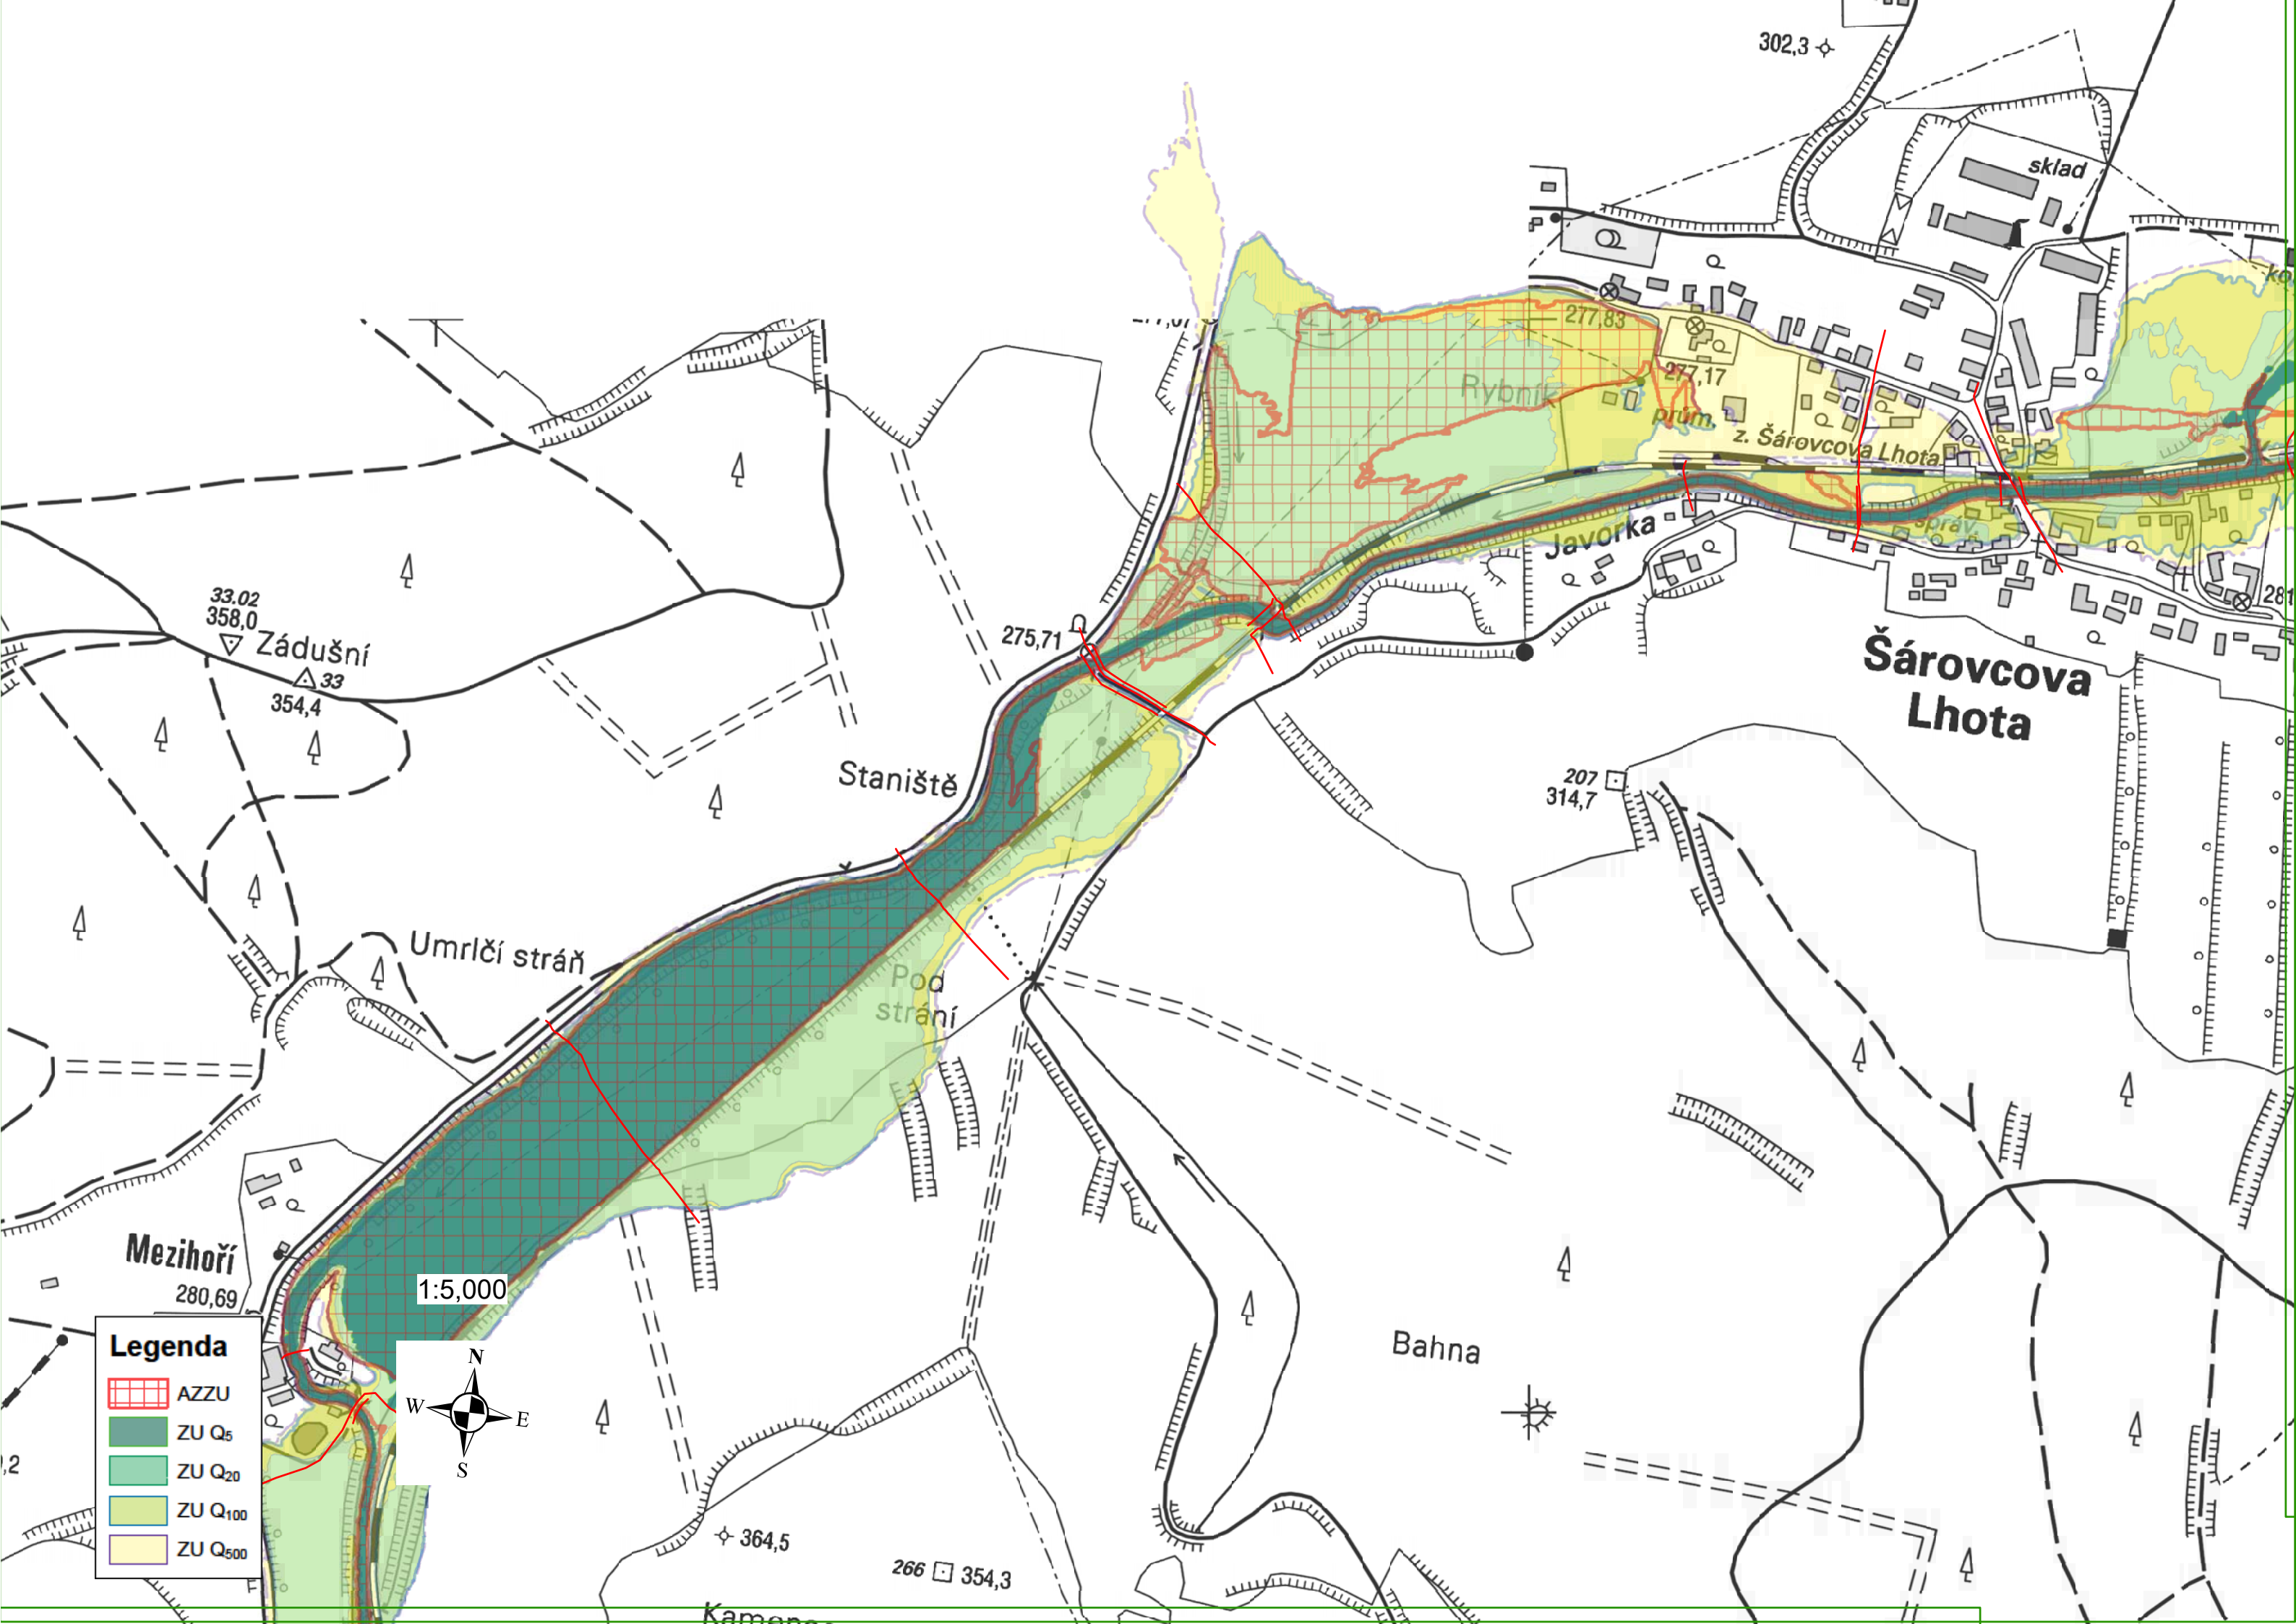

**Legenda**

-  AZZU
-  ZU Q<sub>5</sub>
-  ZU Q<sub>20</sub>
-  ZU Q<sub>100</sub>
-  ZU Q<sub>500</sub>

1:5,000

302,3

sklad

Rybník

prům. z. Šárovcová Lhota

Javorka

Šárovcová Lhota

33,02  
358,0  
Zálušní  
33  
354,4

275,71

207  
314,7

Umrlčí stráž

Staniště

Pod strání

Mezihoří  
280,69

V koutech

Hamerská louka

Bertoldka

Tikov

Malá Kočov

Velká Kočov

Na borovém

**Legenda**