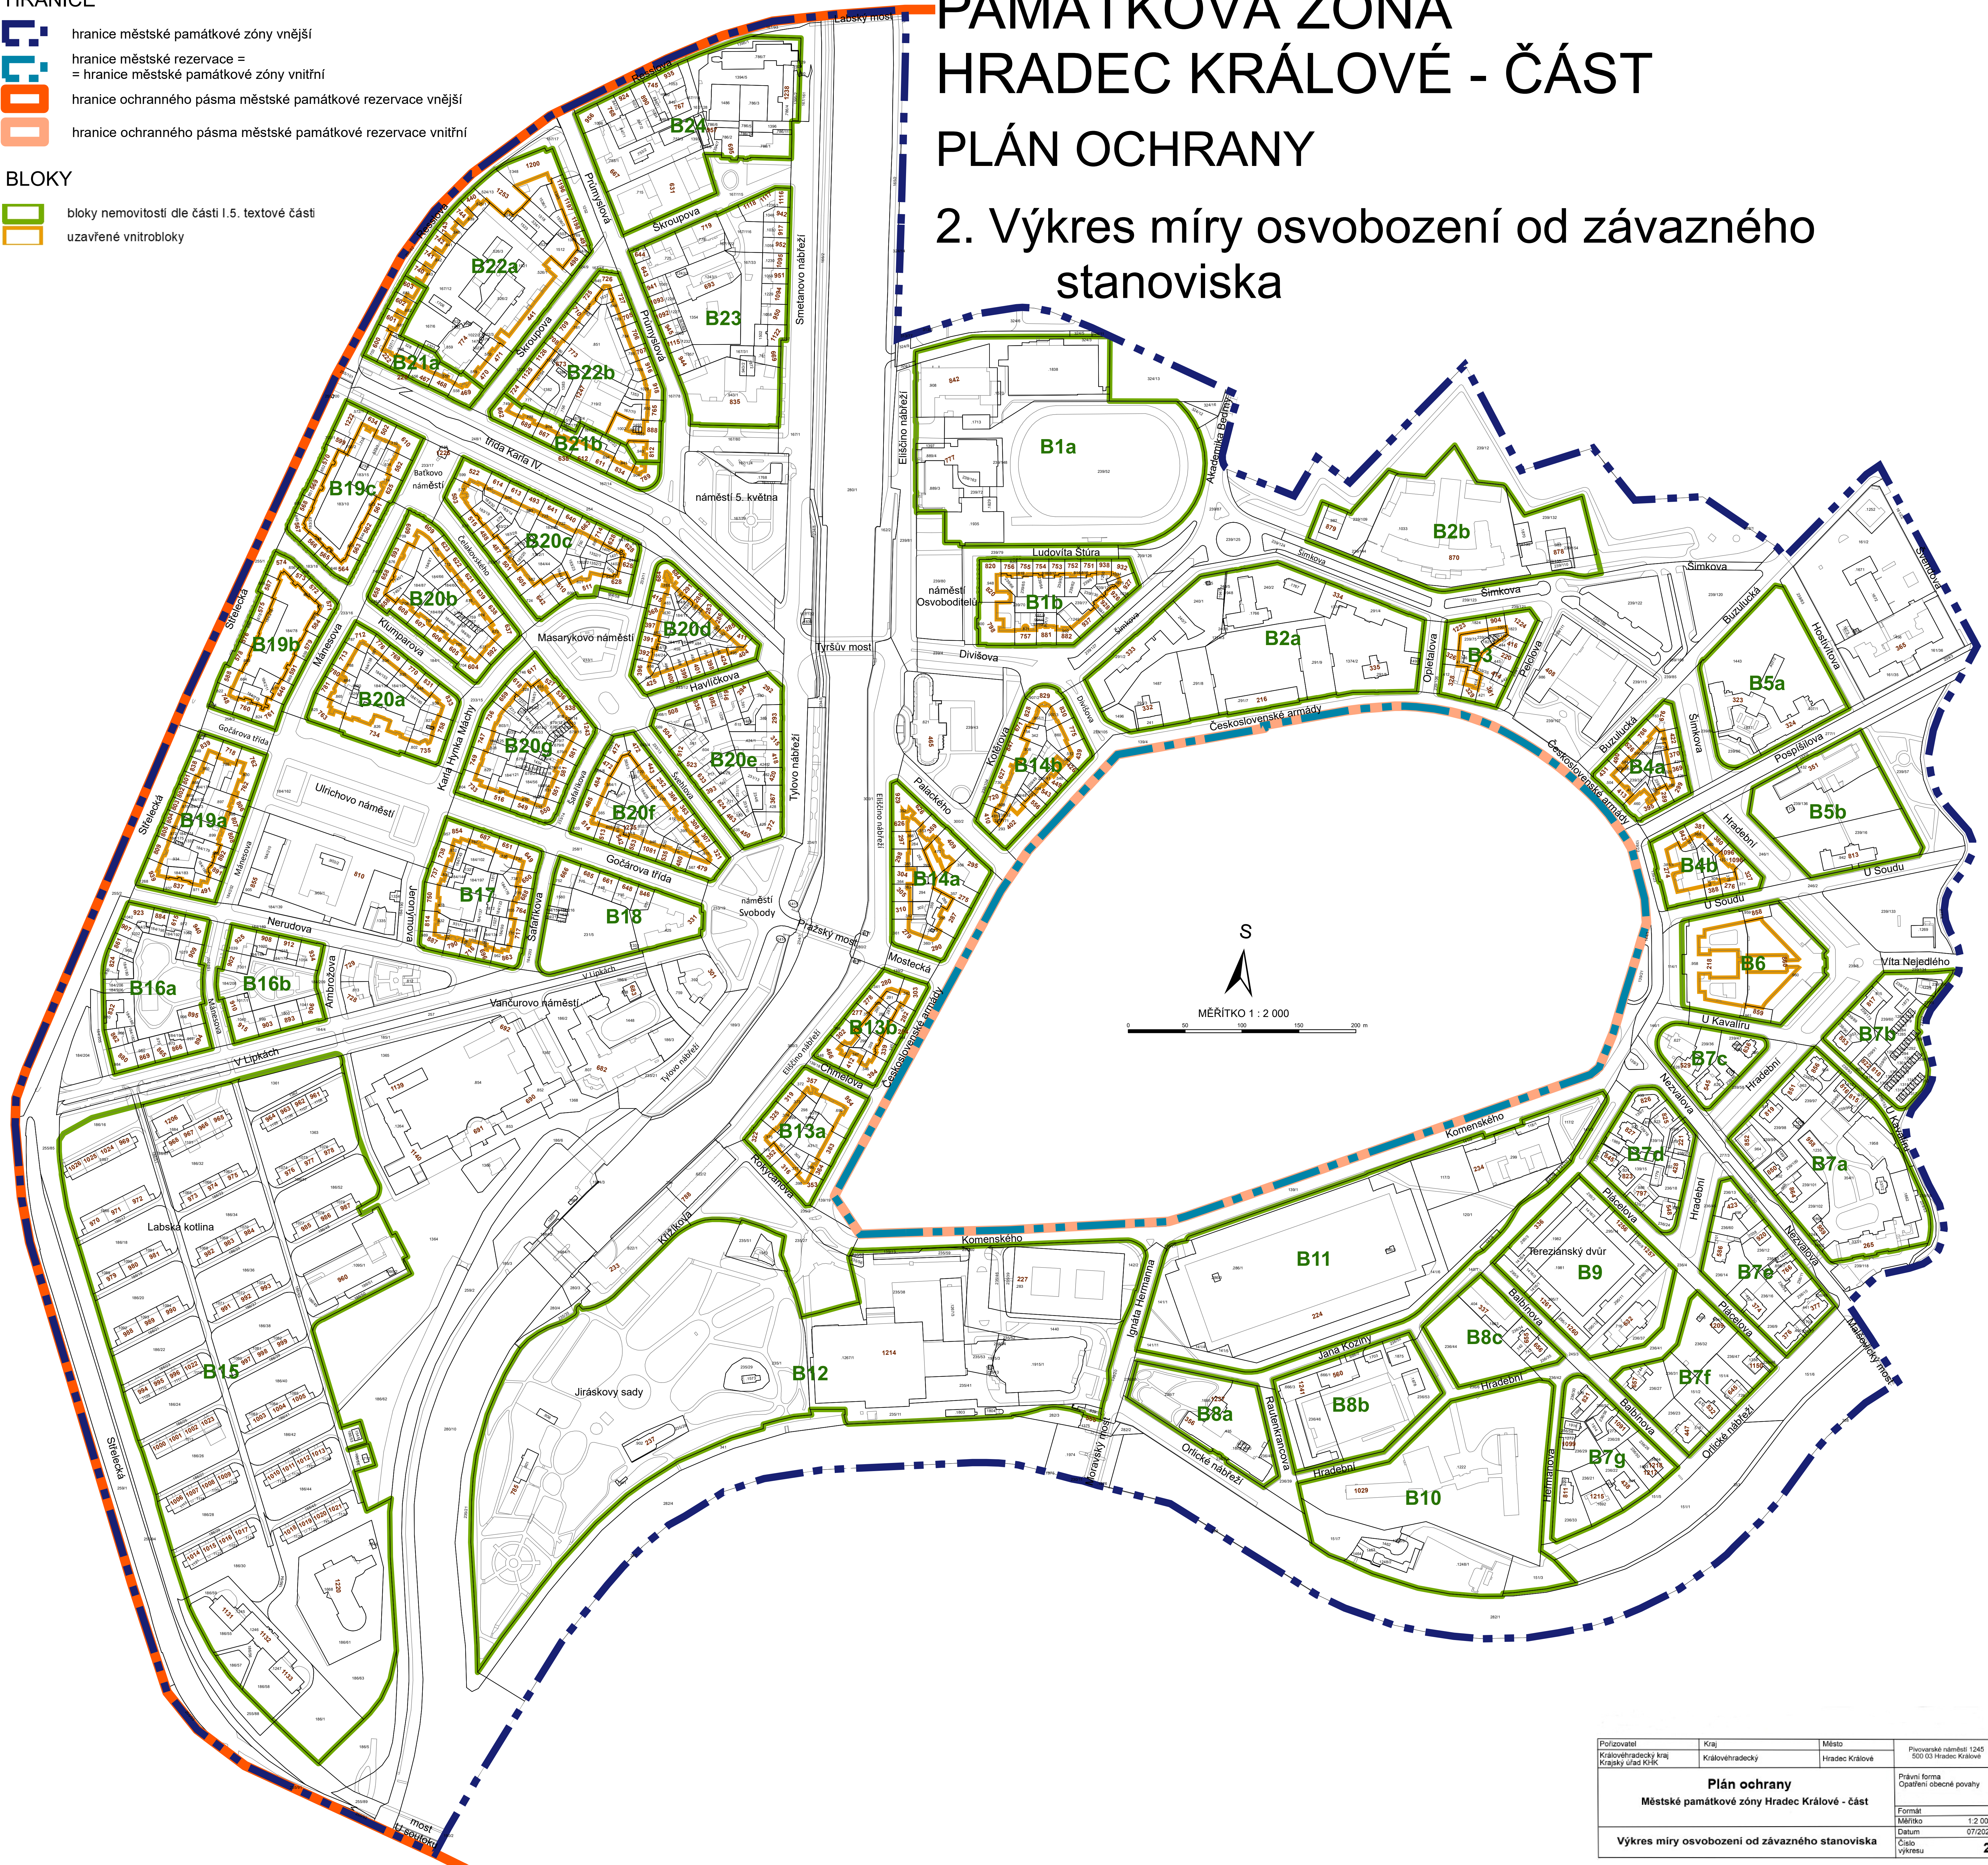

HRANICE

-  hranice městské památkové zóny vnější
-  hranice městské rezervace =
= hranice městské památkové zóny vnitřní
-  hranice ochranného pásma městské památkové rezervace vnější
-  hranice ochranného pásma městské památkové rezervace vnitřní

BLOKY

-  bloky nemovitosti dle části I.5. textové části
-  uzavřené vnitrobloky

PAMÁTKOVÁ ZÓNA HRADEC KRÁLOVÉ - ČÁST PLÁN OCHRANY

2. Výkres míry osvobození od závazného stanoviska

Projizovatel Královehradecký kraj Krápavý úřad KHK	Kraj Královehradecký	Město Hradec Králové	Plavcovské náměstí 1245 500 03 Hradec Králové
Plán ochrany Městské památkové zóny Hradec Králové - část			Právní forma Opáření obecné povahy
Výkres míry osvobození od závazného stanoviska			Formát Měřítko Datum Číslo výkresu
			1:2 000 07/2023 2