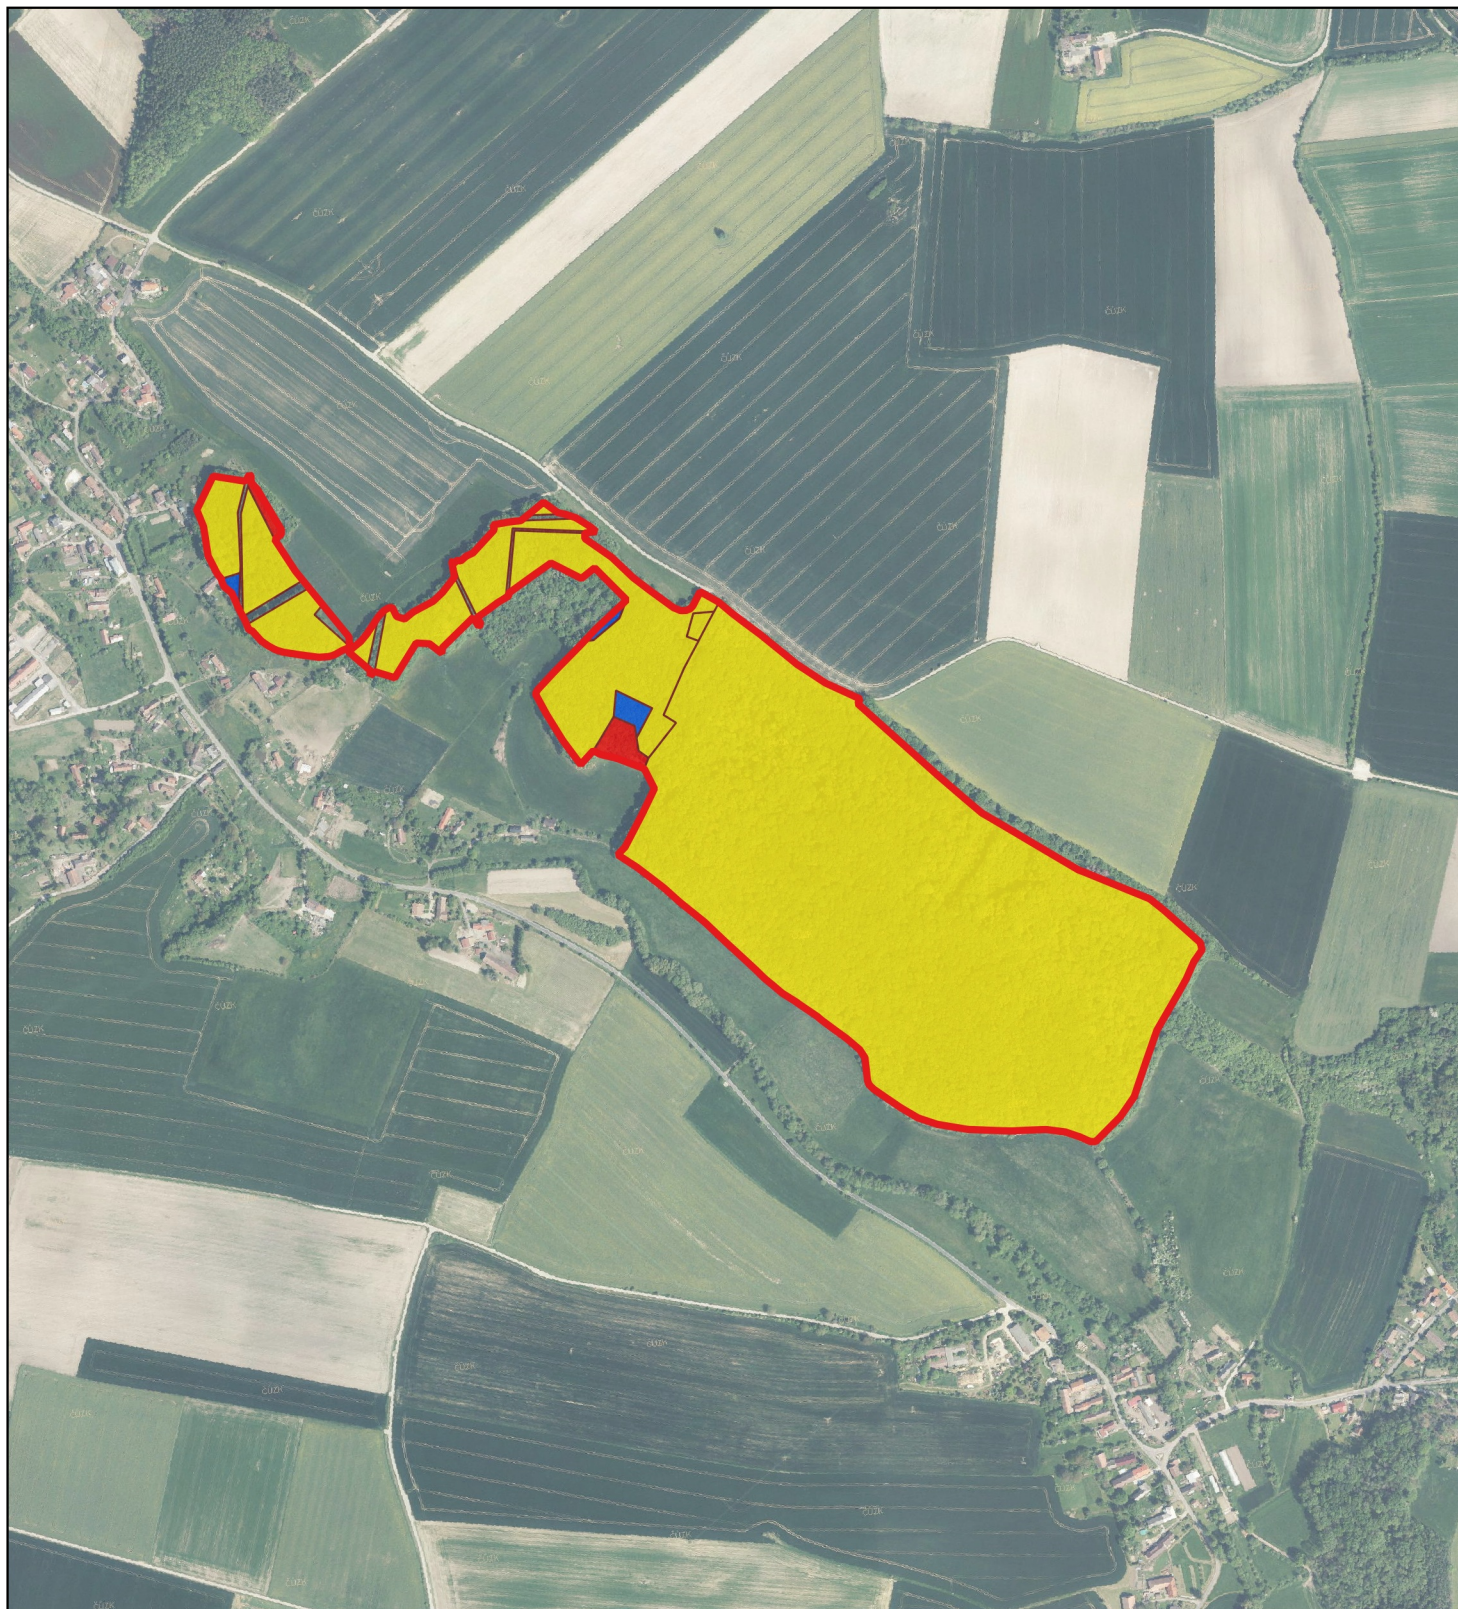

Příloha M5 - Mapa stupňů přirozenosti lesních porostů

 PP Chyjická strán

stupně přirozenosti lesních porostů

 3 - les přírodě blízký

 4 - les kulturní

 5 - les nepůvodní

EKOSFER Solutions, s.r.o., 2021
WMS ortofoto, ČÚZK, 2021

0 100 200 300 400 500 m