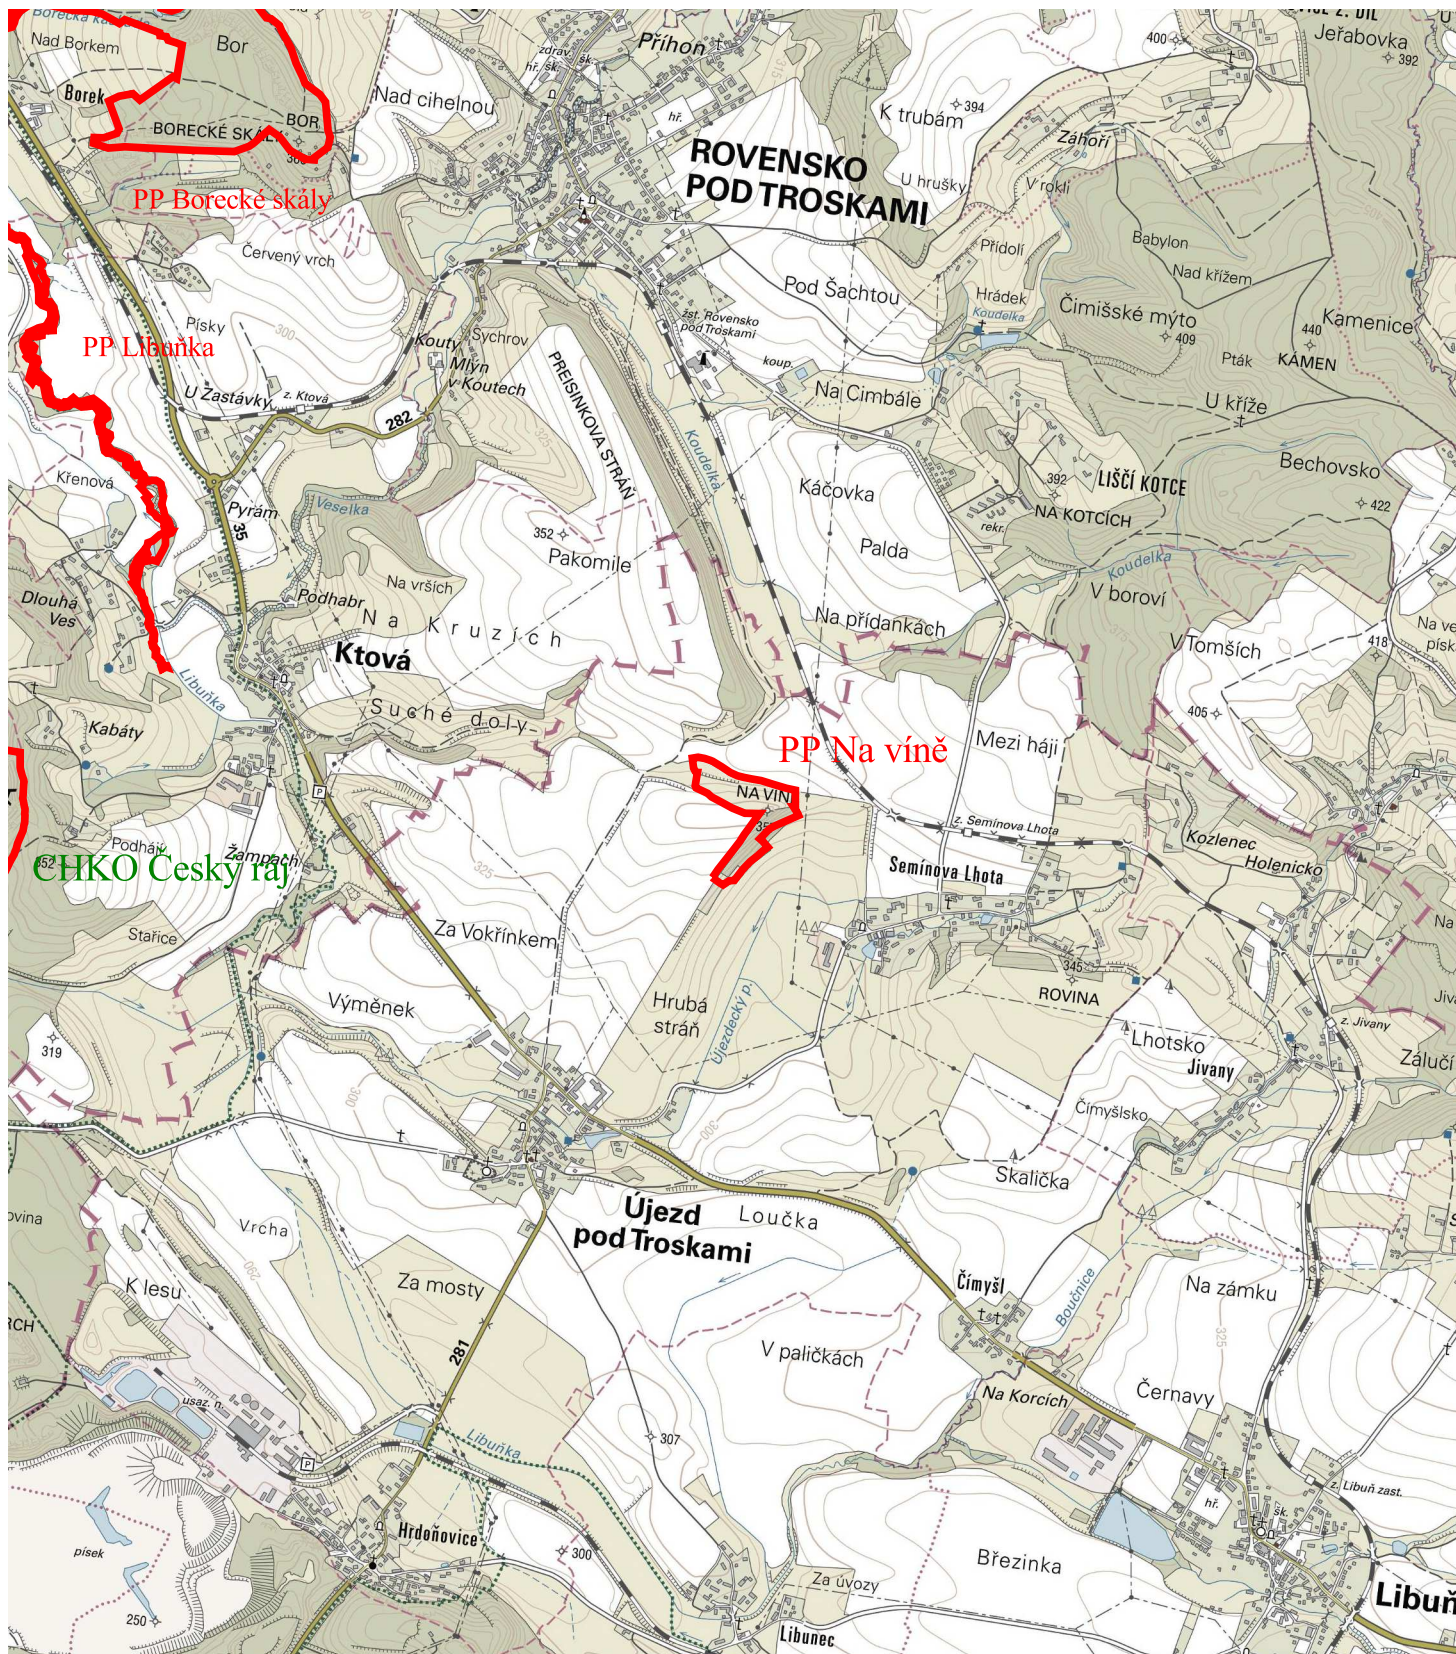

Příloha M1 - Orientační mapa s vyznačením území

(c) ČÚZK, AOPK ČR

1:25000

0 0.5 1 km