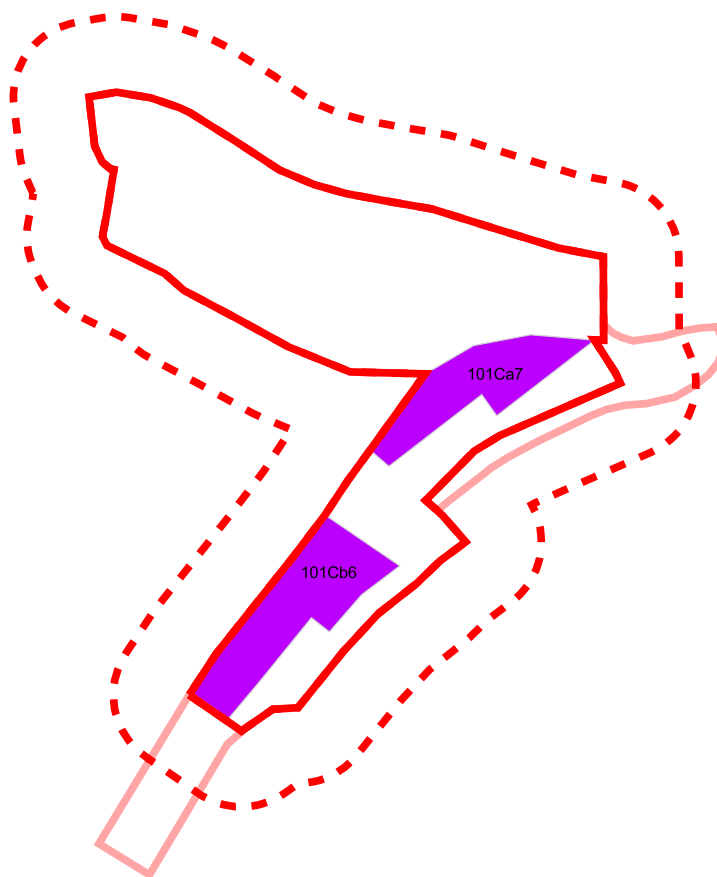

Příloha M5 - Mapa stupňů přirozenosti lesních porostů

© ČÚZK, ÚHÚL

1:5000

0 100 200 m

-  hranice ZCHÚ (stávající)
-  hranice OP (stávající)
-  návrh na rozšíření ZCHÚ

stupně přirozenosti lesa:

-  1. Les původní (prales)
-  2. Les přírodní
-  3. Les přírodě blízký
-  4. Les nově ponechaný samovol. vývoji
-  5. Les významný pro biodiverzitu
-  6. Les produkční - stanovištně původní
-  7. Les nepůvodní