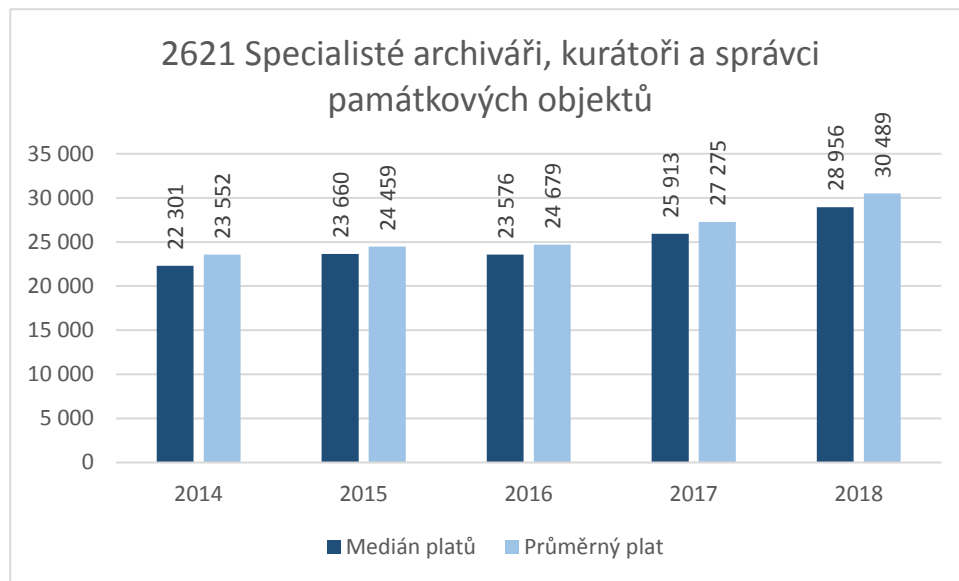

2612 Soudci a příbuzní pracovníci

2619 Specialisté v oblasti práva a příbuzných oblastech jinde neuvedení

2619 Specialisté v oblasti práva a příbuzných oblastech jinde neuvedení

CZ-ISCO 2xxx - Medián platů/mezd, průměrný plat/mzda s vazbou na počet uchazečů o zaměstnání a volných pracovních míst