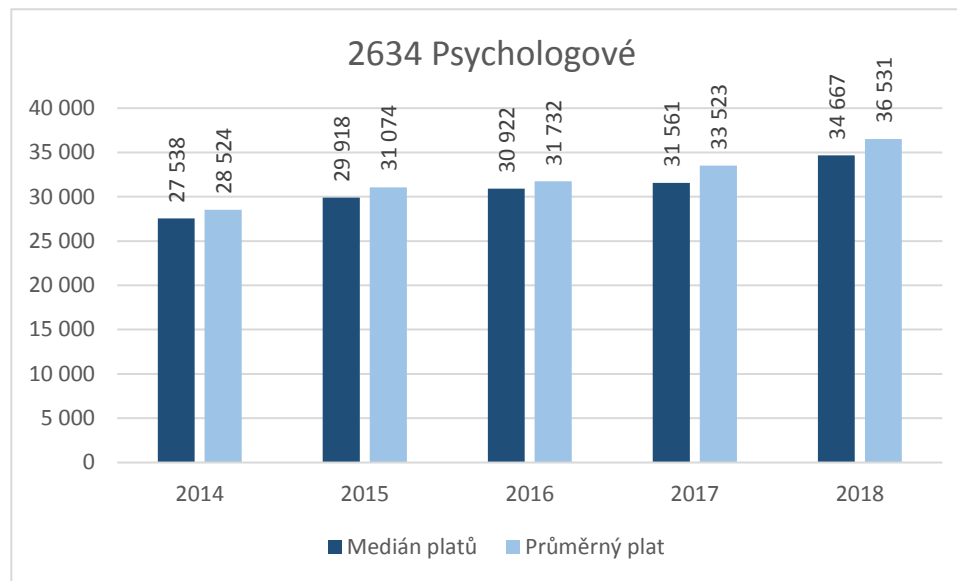

2612 Soudci a příbuzní pracovníci

2619 Specialisté v oblasti práva a příbuzných oblastech jinde neuvedení

2619 Specialisté v oblasti práva a příbuzných oblastech jinde neuvedení

CZ-ISCO 2xxx - Medián platů/mezd, průměrný plat/mzda s vazbou na počet uchazečů o zaměstnání a volných pracovních míst