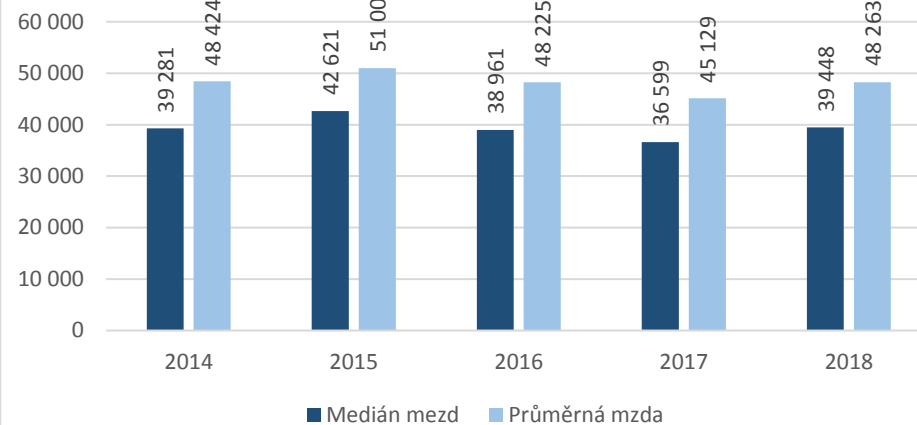

2411 Specialisté v oblasti účetnictví

CZ-ISCO 2xxx - Medián platů/mezd, průměrný plat/mzda s vazbou na počet uchazečů o zaměstnání a volných pracovních míst

2411 Specialisté v oblasti účetnictví

2412 Finanční a investiční poradci a příbuzní specialisté