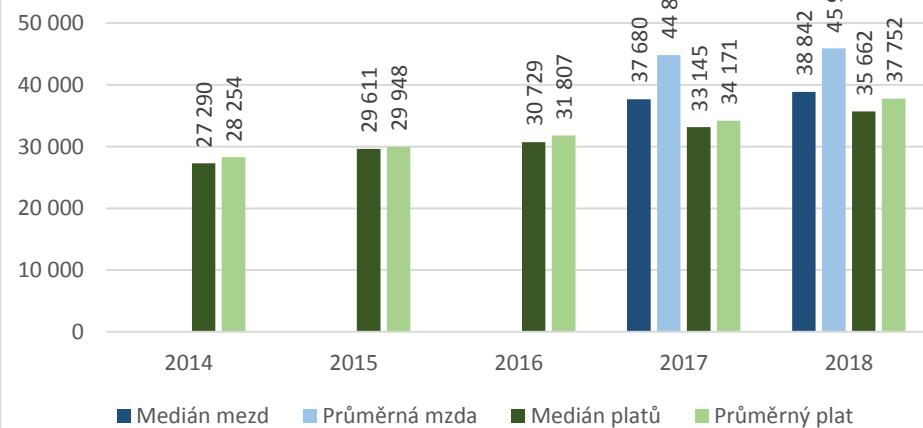

2612 Soudci a příbuzní pracovníci

2522 Systémoví administrátoři, správci počítačových sítí