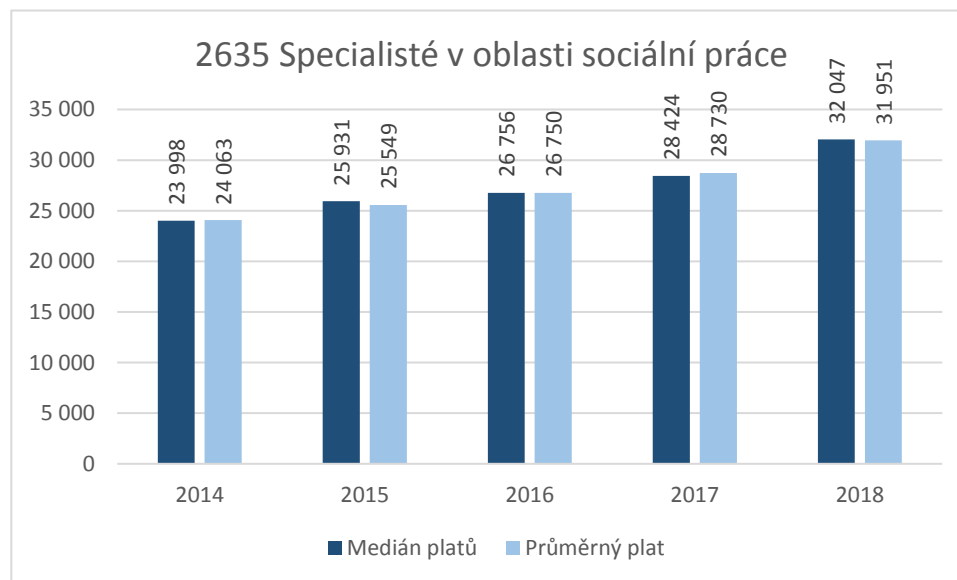

2612 Soudci a příbuzní pracovníci

2619 Specialisté v oblasti práva a příbuzných oblastech jinde neuvedení

2619 Specialisté v oblasti práva a příbuzných oblastech jinde neuvedení

CZ-ISCO 2xxx - Medián platů/mezd, průměrný plat/mzda s vazbou na počet uchazečů o zaměstnání a volných pracovních míst