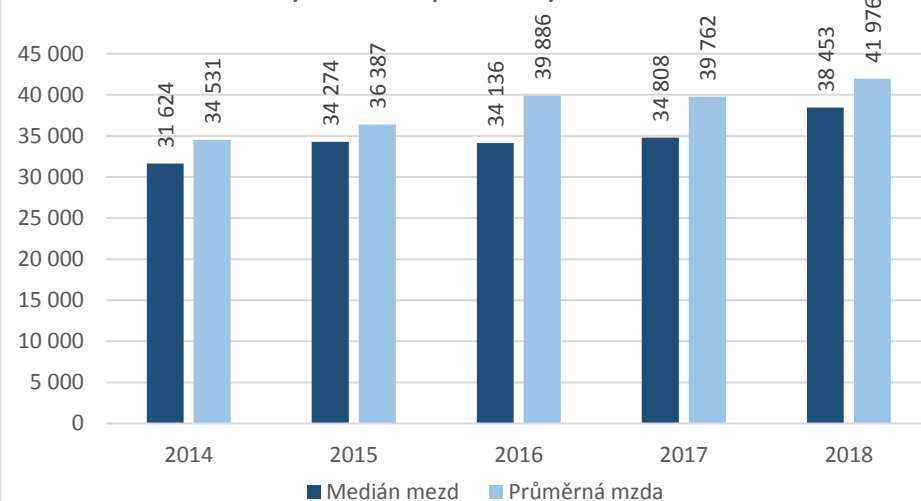

CZ-ISCO 2xxx - Medián platů/mezd, průměrný plat/mzda s vazbou na počet uchazečů o zaměstnání a volných pracovních míst