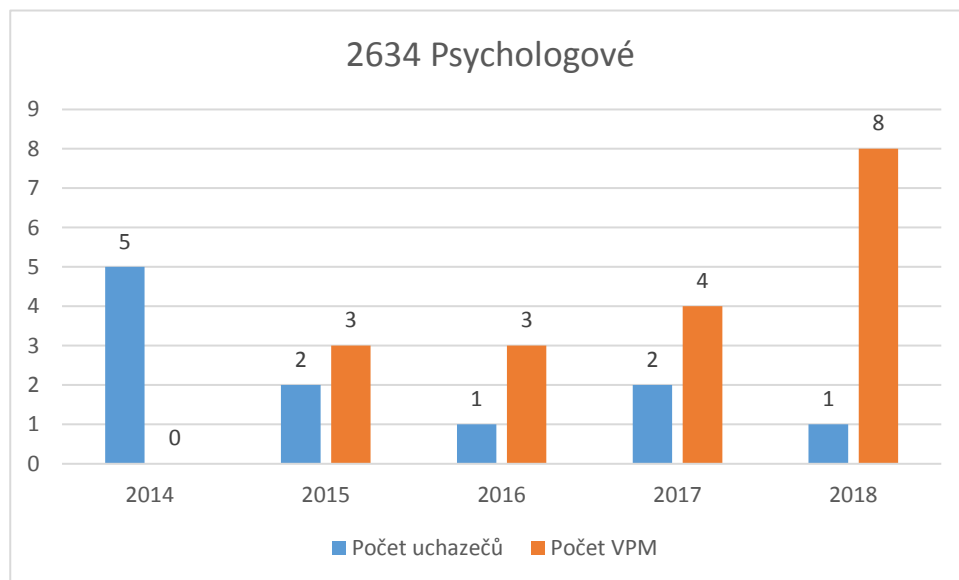

2612 Soudci a příbuzní pracovníci

2619 Specialisté v oblasti práva a příbuzných oblastech jinde neuvedení

2619 Specialisté v oblasti práva a příbuzných oblastech jinde neuvedení

CZ-ISCO 2xxx - Medián platů/mezd, průměrný plat/mzda s vazbou na počet uchazečů o zaměstnání a volných pracovních míst