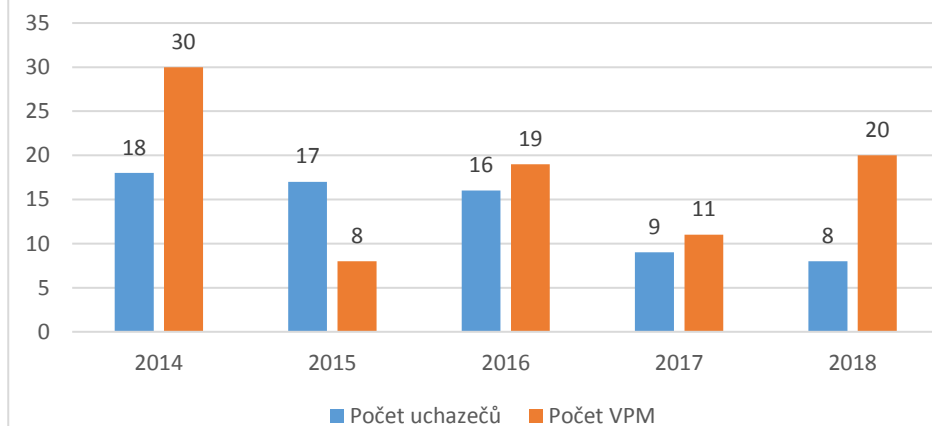

2413 Finanční analytici a specialisté v peněžnictví a pojišťovnictví

2412 Finanční a investiční poradci a příbuzní specialisté