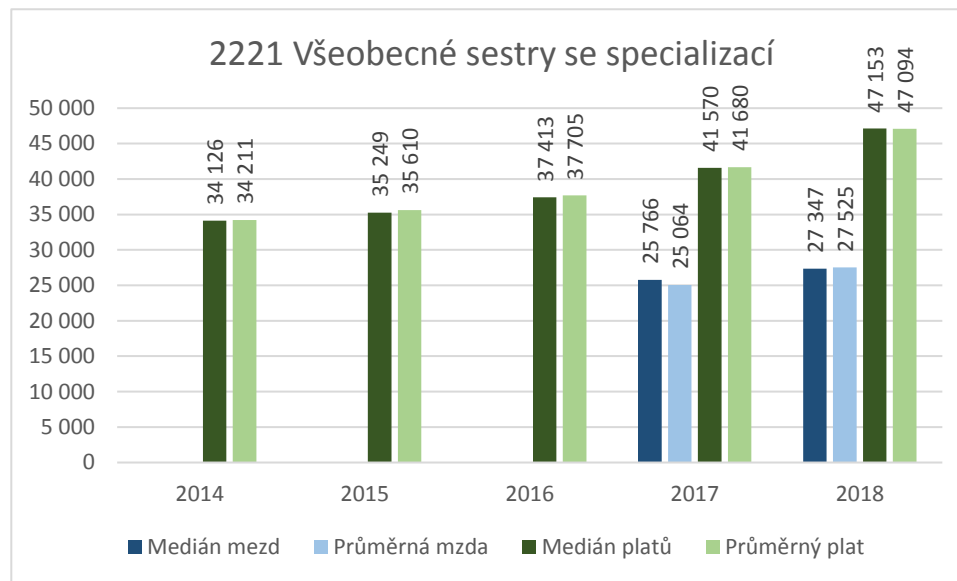

CZ-ISCO 2xxx - Medián platů/mezd, průměrný plat/mzda s vazbou na počet uchazečů o zaměstnání a volných pracovních míst