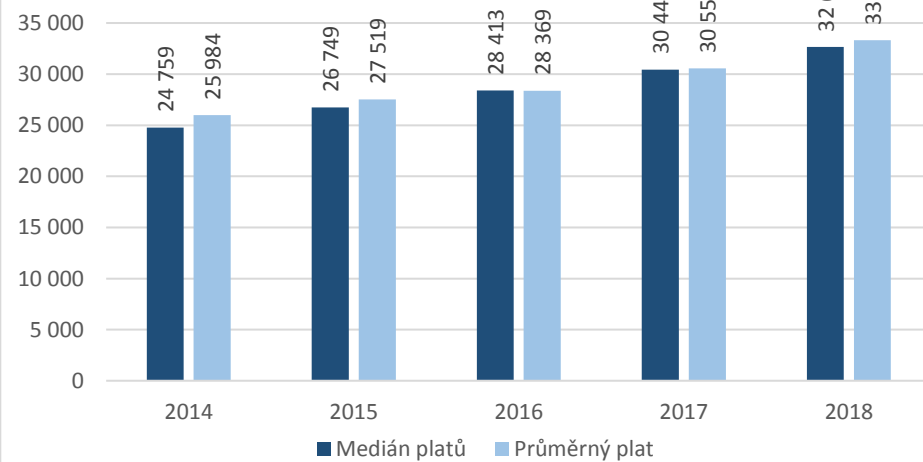

2141 Specialisté v oblasti průmyslového inženýrství a v příbuzných oblastech

2133 Specialisté v oblasti ochrany životního prostředí (kromě průmyslové ekologie)