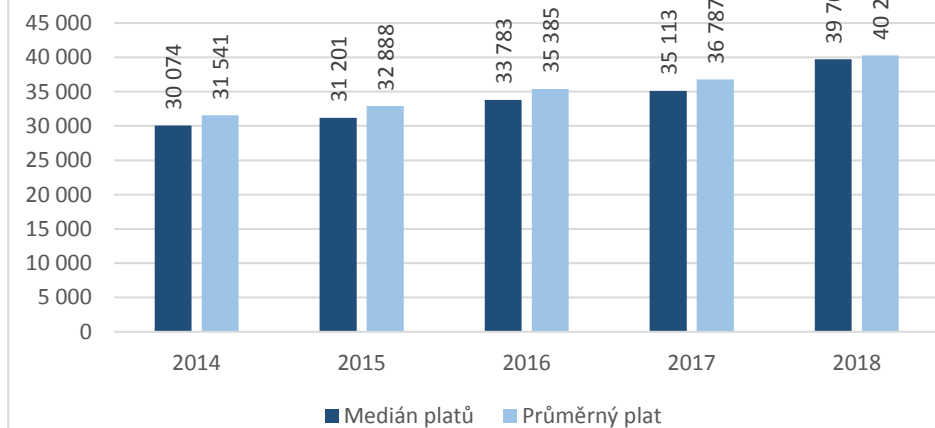

2619 Specialisté v oblasti práva a příbuzných oblastech jinde neuvedení