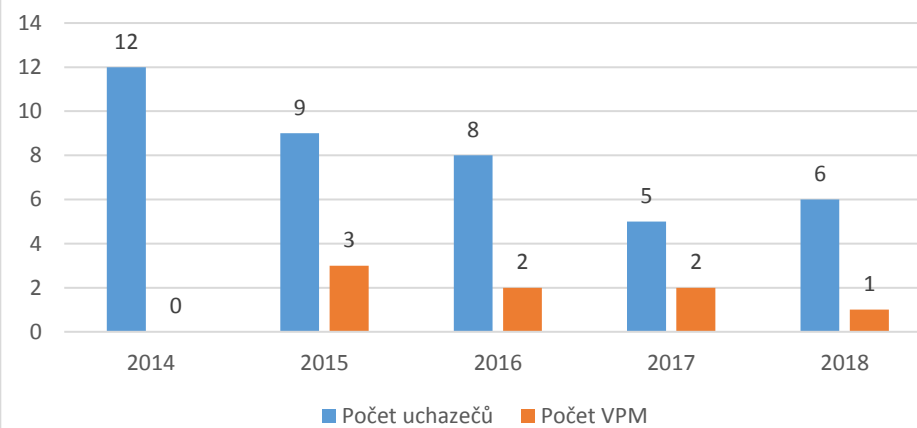

2619 Specialisté v oblasti práva a příbuzných oblastech jinde neuvedení