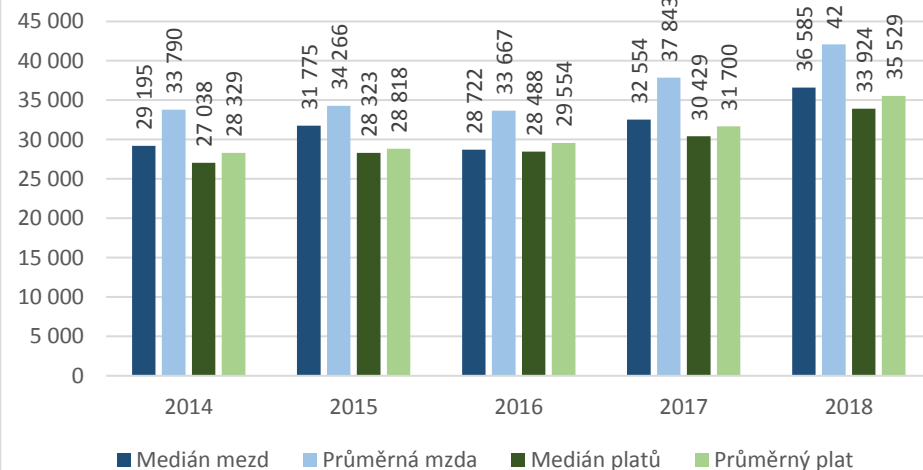

2412 Finanční a investiční poradci a příbuzní specialisté

2411 Specialisté v oblasti účetnictví