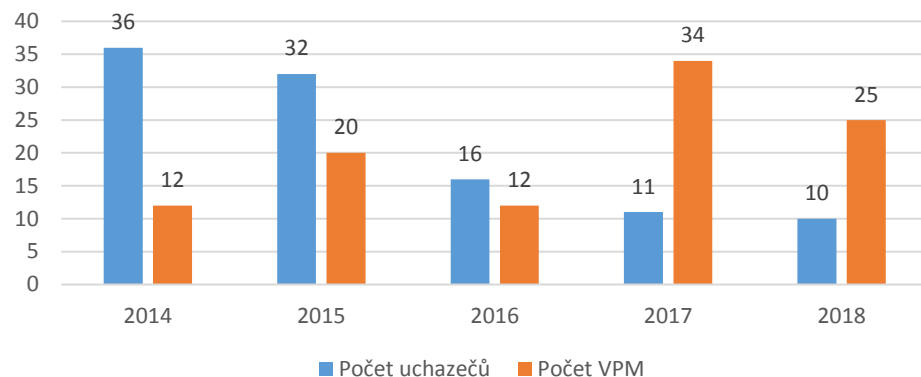

CZ-ISCO 2xxx - Medián platů/mezd, průměrný plat/mzda s vazbou na počet uchazečů o zaměstnání a volných pracovních míst