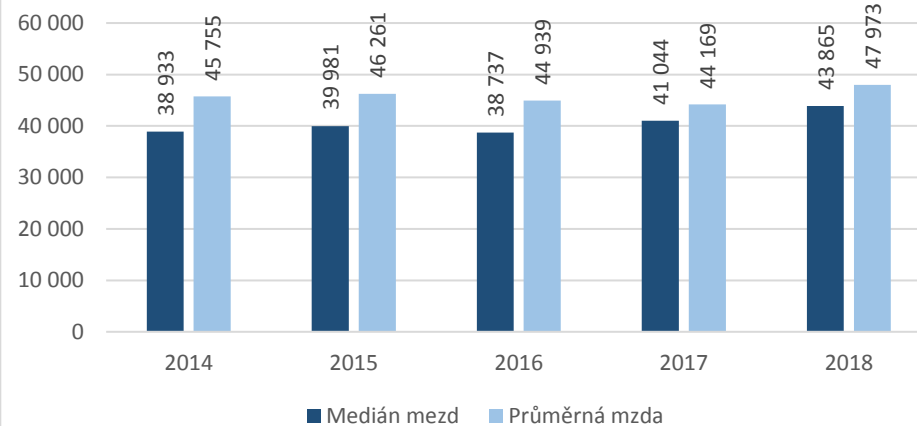

2422 Specialisté v oblasti strategie a politiky organizací

2413 Finanční analytici a specialisté v peněžnictví a pojišťovnictví