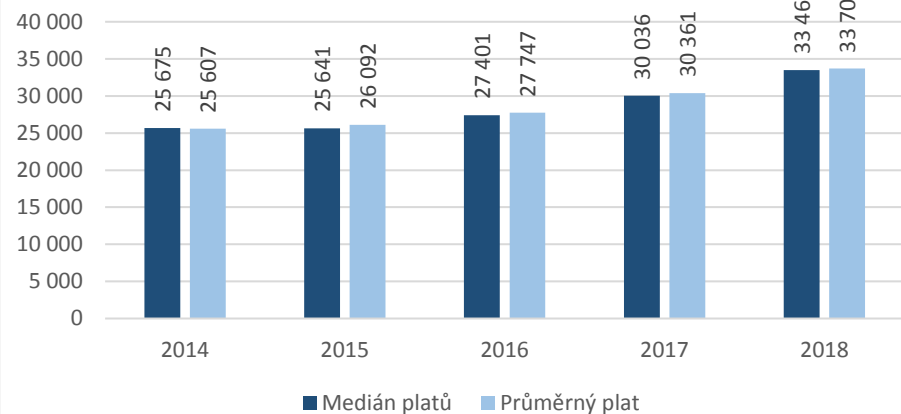

CZ-ISCO 2xxx - Medián platů/mezd, průměrný plat/mzda s vazbou na počet uchazečů o zaměstnání a volných pracovních míst