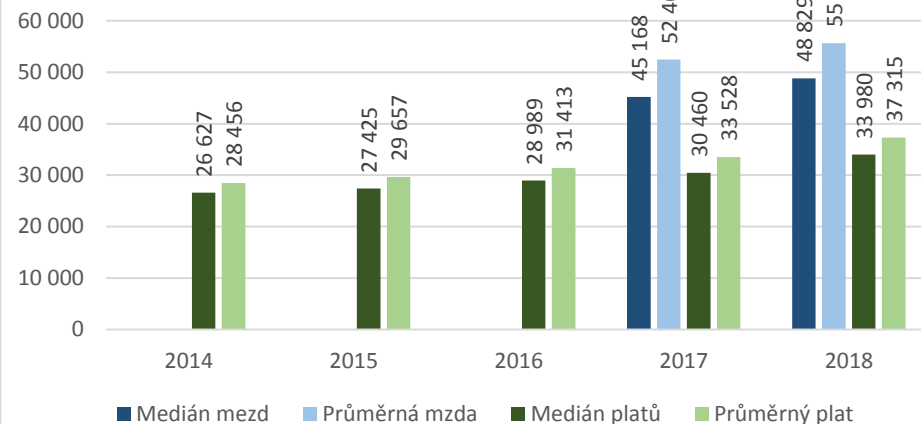

CZ-ISCO 2xxx - Medián platů/mezd, průměrný plat/mzda s vazbou na počet uchazečů o zaměstnání a volných pracovních míst