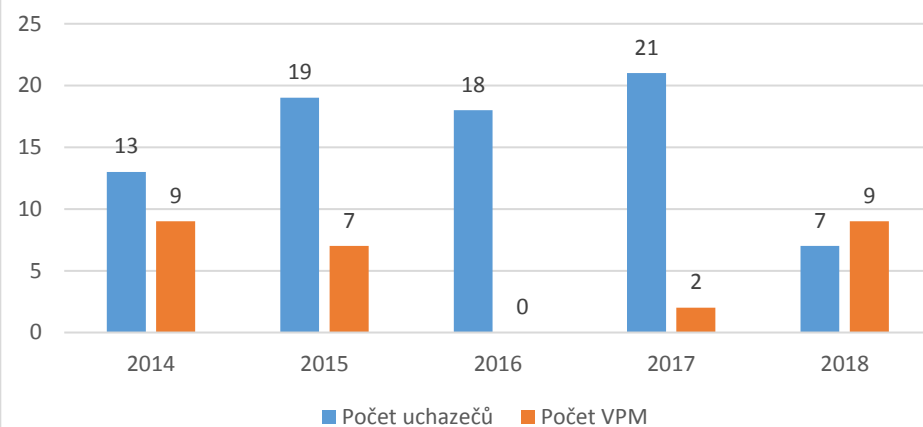

CZ-ISCO 2xxx - Medián platů/mezd, průměrný plat/mzda s vazbou na počet uchazečů o zaměstnání a volných pracovních míst