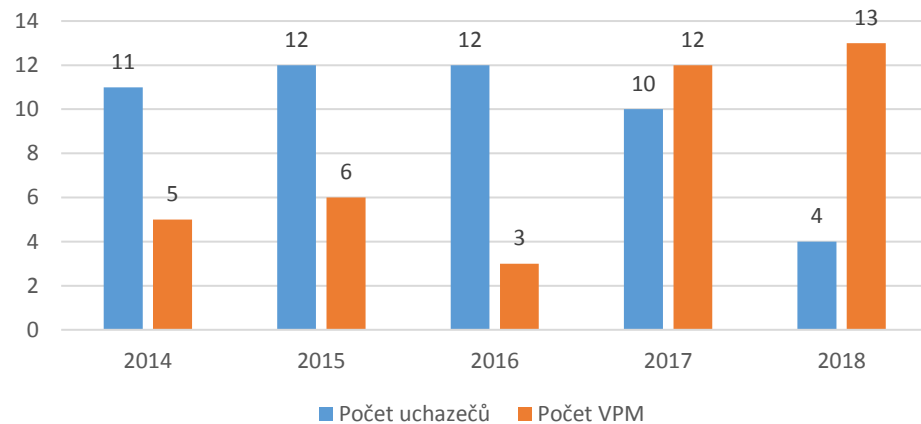

2141 Specialisté v oblasti průmyslového inženýrství a v příbuzných oblastech