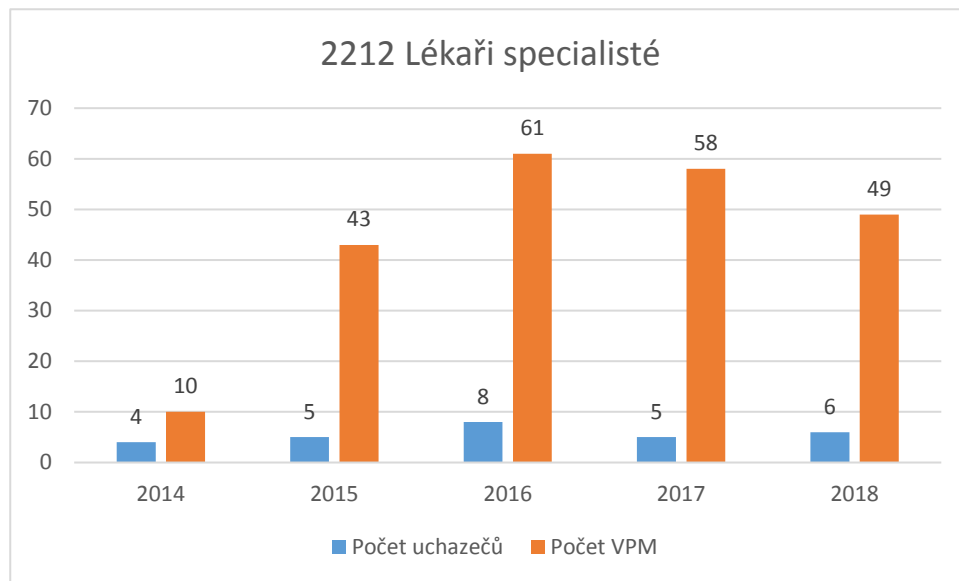

2144 Strojní inženýři

CZ-ISCO 2xxx - Medián platů/mezd, průměrný plat/mzda s vazbou na počet uchazečů o zaměstnání a volných pracovních míst

CZ-ISCO 2xxx - Medián platů/mezd, průměrný plat/mzda s vazbou na počet uchazečů o zaměstnání a volných pracovních míst