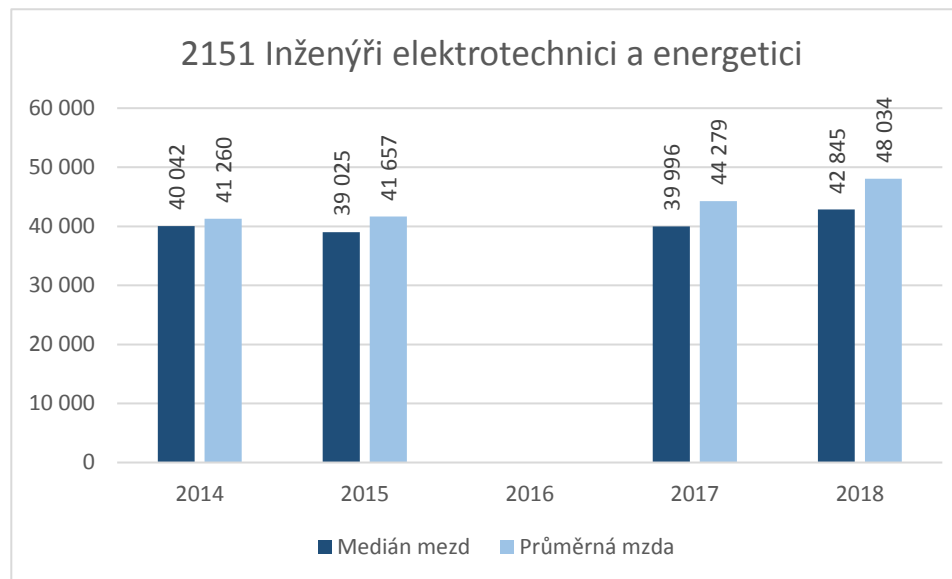

CZ-ISCO 2xxx - Medián platů/mezd, průměrný plat/mzda s vazbou na počet uchazečů o zaměstnání a volných pracovních míst