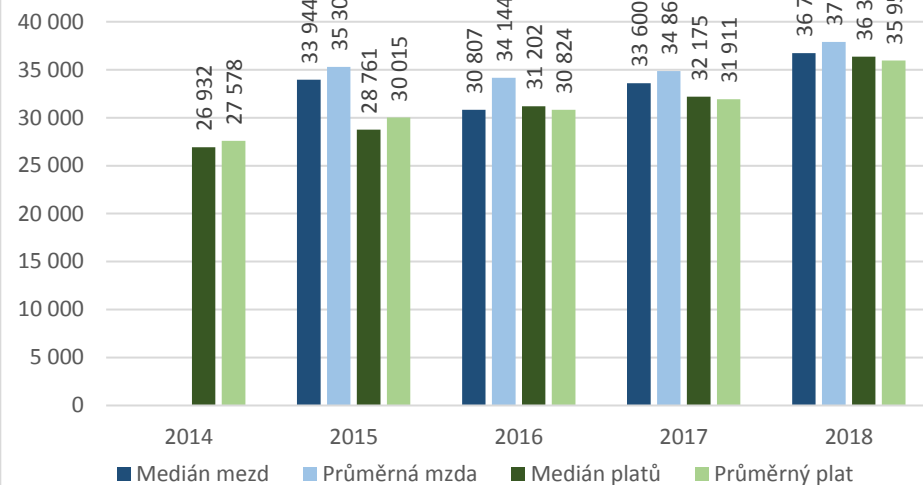

CZ-ISCO 2xxx - Medián platů/mezd, průměrný plat/mzda s vazbou na počet uchazečů o zaměstnání a volných pracovních míst

2131 Biologové, botanici, zoologové a příbuzní specialisté

2132 Specialisté v oblasti zemědělství, lesnictví, rybnářství a vodního hospodářství