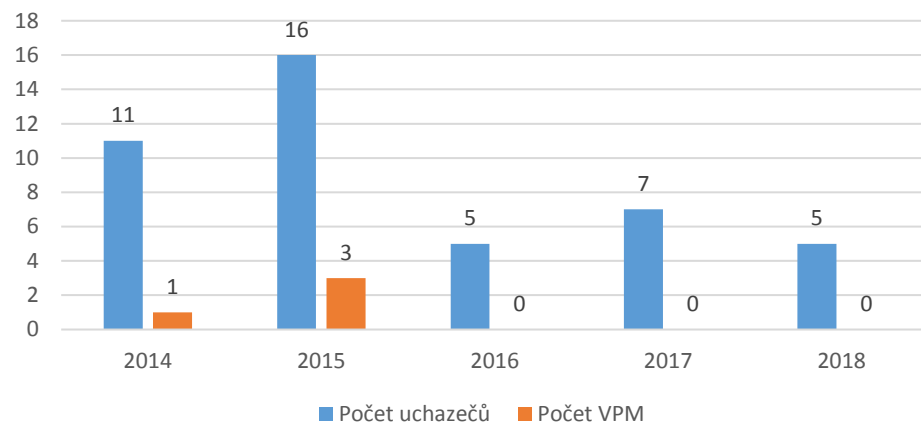

CZ-ISCO 2xxx - Medián platů/mezd, průměrný plat/mzda s vazbou na počet uchazečů o zaměstnání a volných pracovních míst