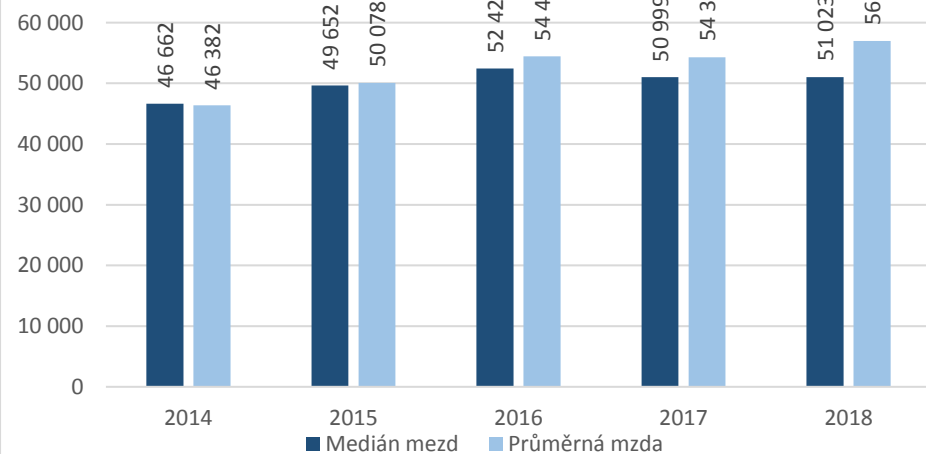

2522 Systémoví administrátoři, správci počítačových sítí

2511 Systémoví analytici