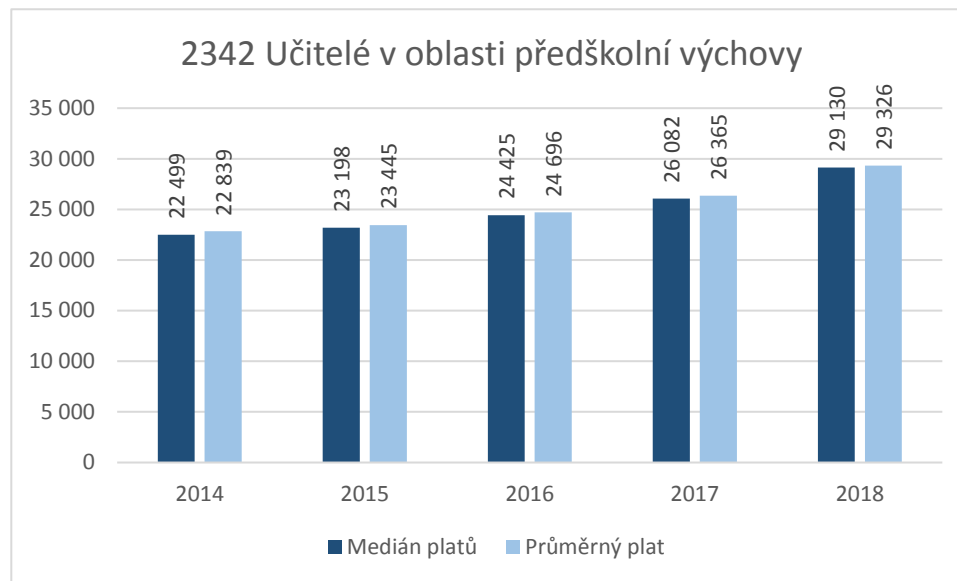

CZ-ISCO 2xxx - Medián platů/mezd, průměrný plat/mzda s vazbou na počet uchazečů o zaměstnání a volných pracovních míst