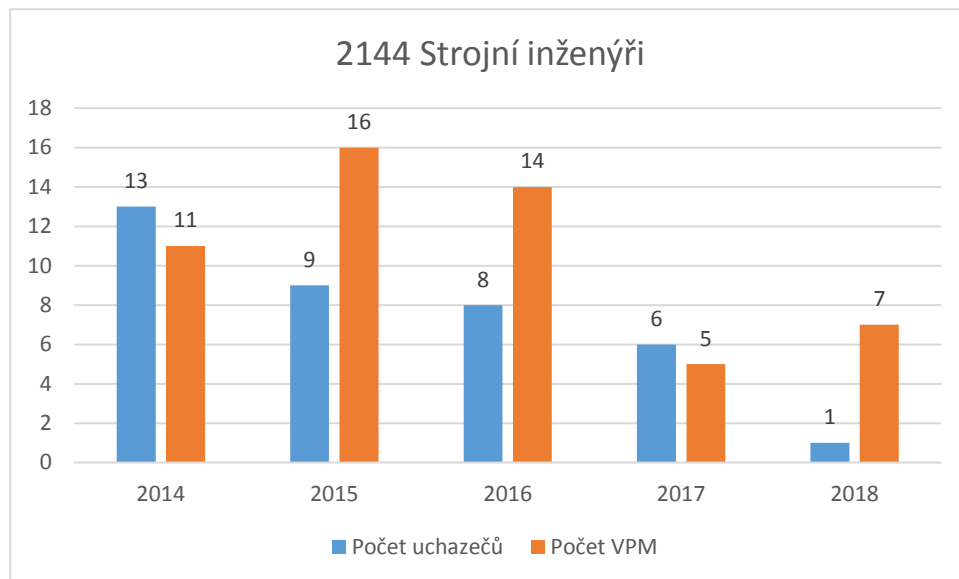

2144 Strojní inženýři

CZ-ISCO 2xxx - Medián platů/mezd, průměrný plat/mzda s vazbou na počet uchazečů o zaměstnání a volných pracovních míst

CZ-ISCO 2xxx - Medián platů/mezd, průměrný plat/mzda s vazbou na počet uchazečů o zaměstnání a volných pracovních míst