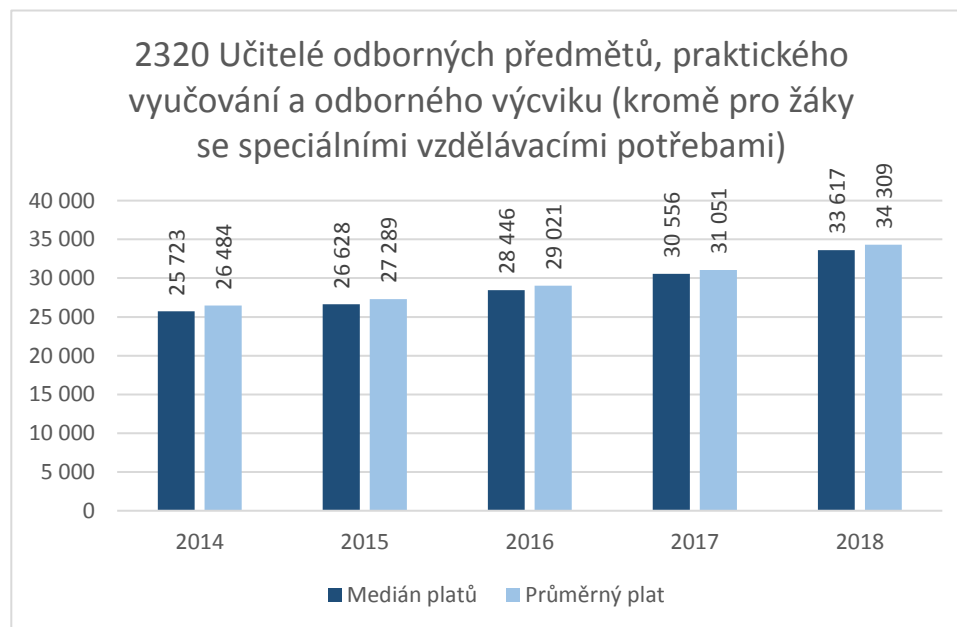

2330 Učitelé na středních školách (kromě odborných předmětů), konzervatořích a na 2. stupni základních škol

CZ-ISCO 2xxx - Medián platů/mezd, průměrný plat/mzda s vazbou na počet uchazečů o zaměstnání a volných pracovních míst