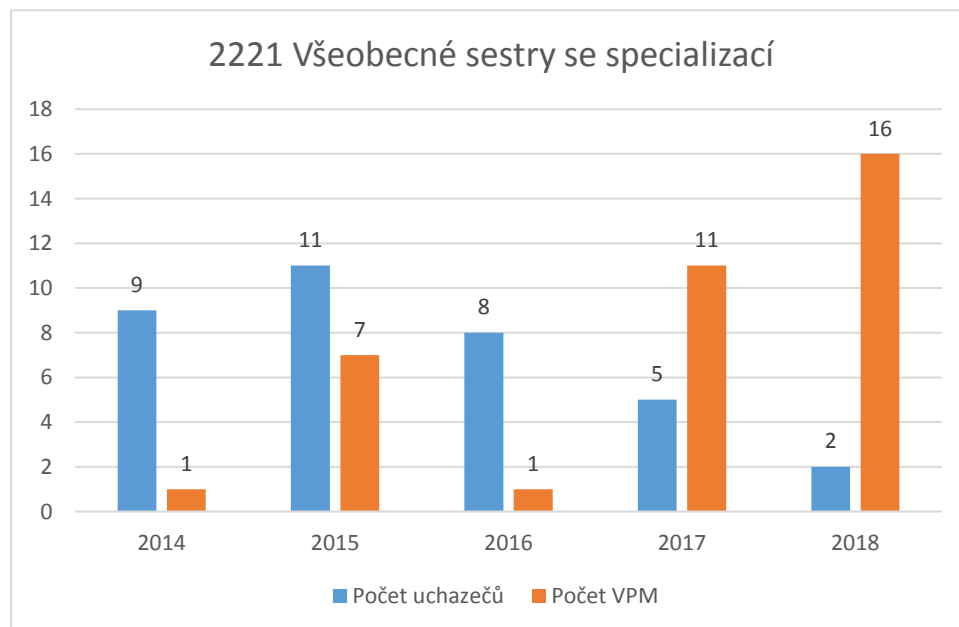

2144 Strojní inženýři

CZ-ISCO 2xxx - Medián platů/mezd, průměrný plat/mzda s vazbou na počet uchazečů o zaměstnání a volných pracovních míst

CZ-ISCO 2xxx - Medián platů/mezd, průměrný plat/mzda s vazbou na počet uchazečů o zaměstnání a volných pracovních míst