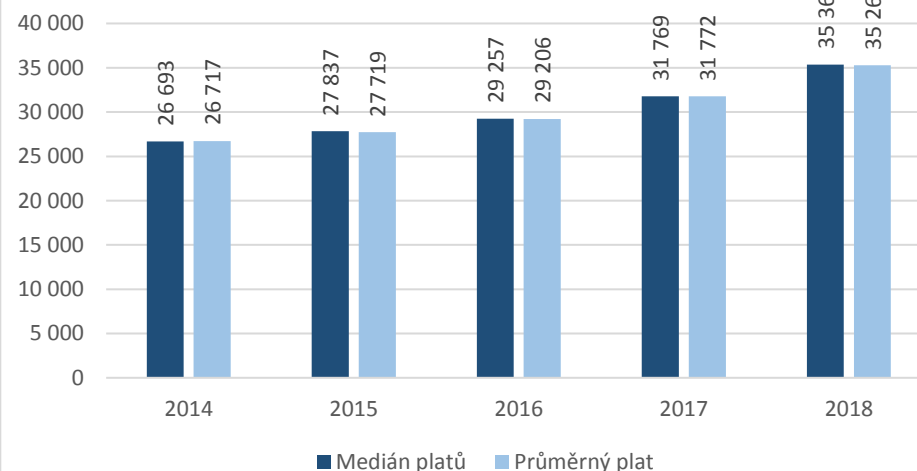

2341 Učitelé na 1. stupni základních škol