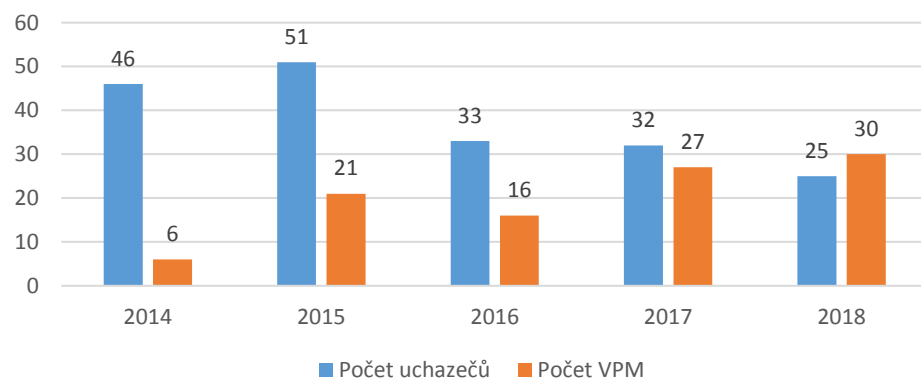

2330 Učitelé na středních školách (kromě odborných předmětů), konzervatořích a na 2. stupni základních škol