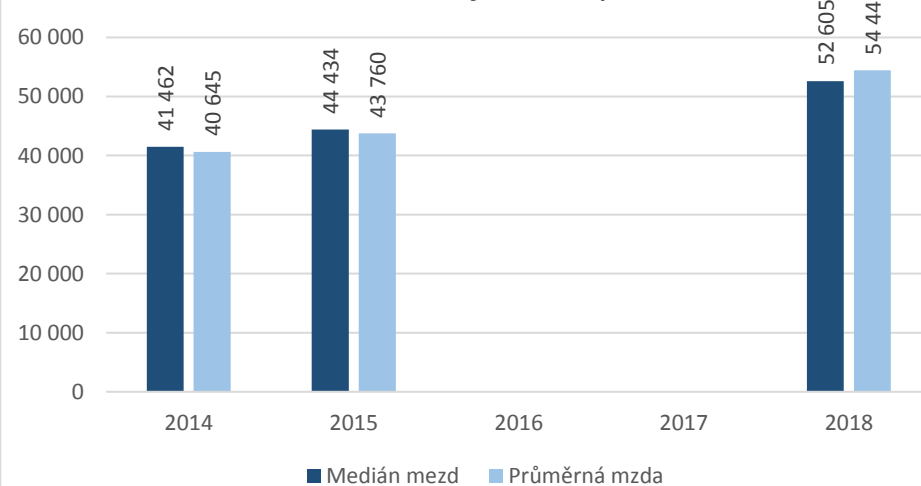

2144 Strojní inženýři

CZ-ISCO 2xxx - Medián platů/mezd, průměrný plat/mzda s vazbou na počet uchazečů o zaměstnání a volných pracovních míst

CZ-ISCO 2xxx - Medián platů/mezd, průměrný plat/mzda s vazbou na počet uchazečů o zaměstnání a volných pracovních míst