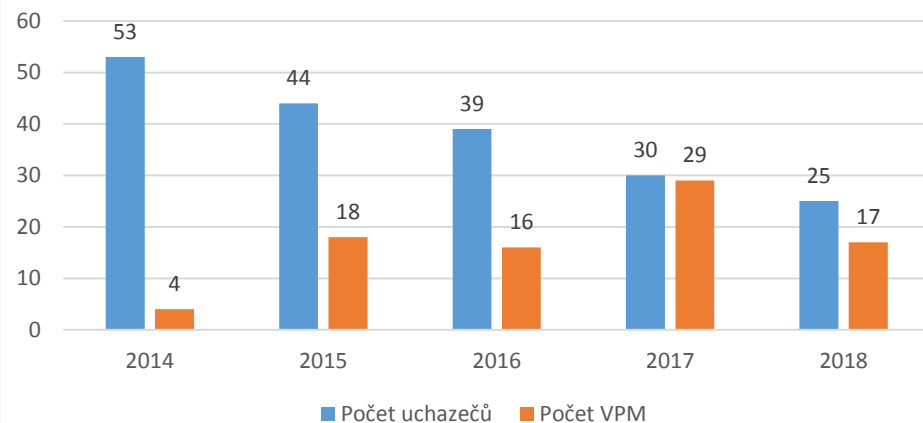

2411 Specialisté v oblasti účetnictví

2359 Specialisté a odborní pracovníci v oblasti výchovy a vzdělávání jinde neuvedení