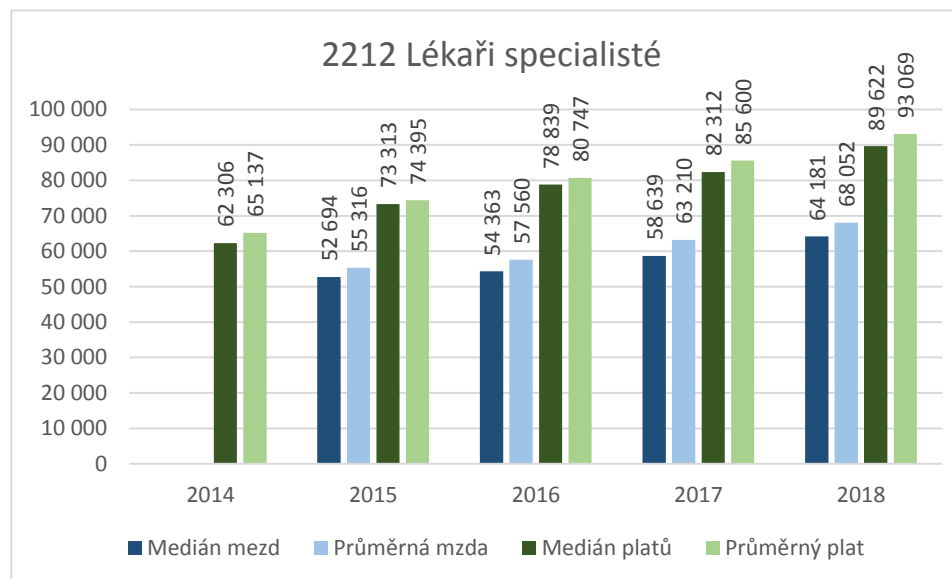

2144 Strojní inženýři

CZ-ISCO 2xxx - Medián platů/mezd, průměrný plat/mzda s vazbou na počet uchazečů o zaměstnání a volných pracovních míst

CZ-ISCO 2xxx - Medián platů/mezd, průměrný plat/mzda s vazbou na počet uchazečů o zaměstnání a volných pracovních míst