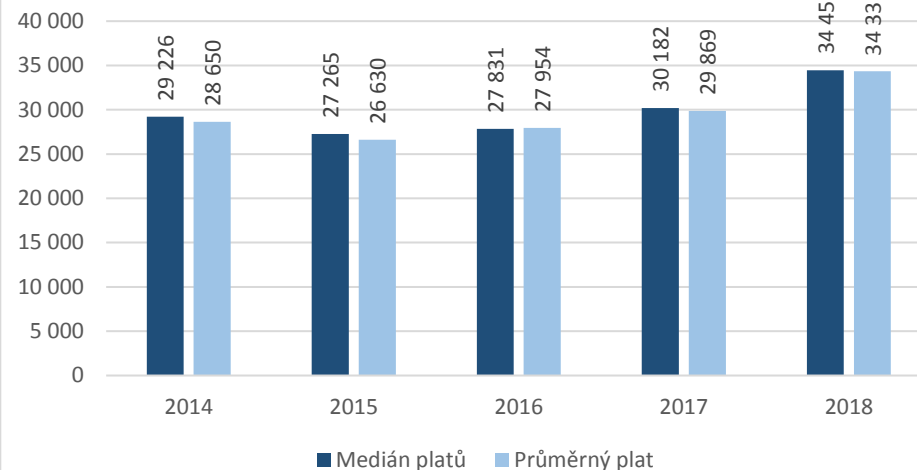

CZ-ISCO 2xxx - Medián platů/mezd, průměrný plat/mzda s vazbou na počet uchazečů o zaměstnání a volných pracovních míst