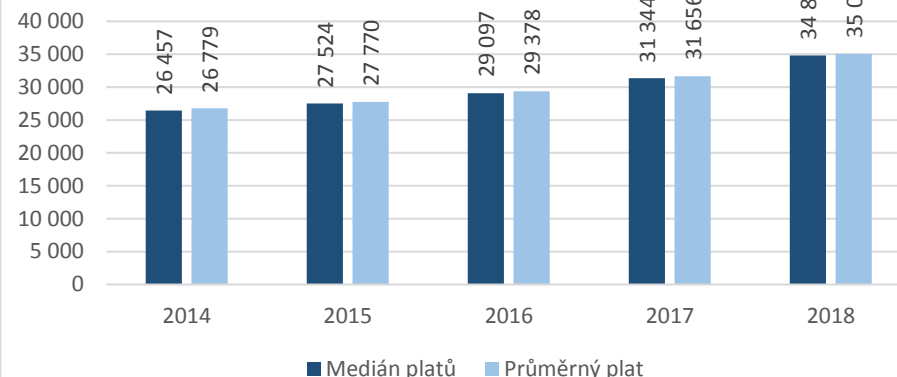

CZ-ISCO 2xxx - Medián platů/mezd, průměrný plat/mzda s vazbou na počet uchazečů o zaměstnání a volných pracovních míst