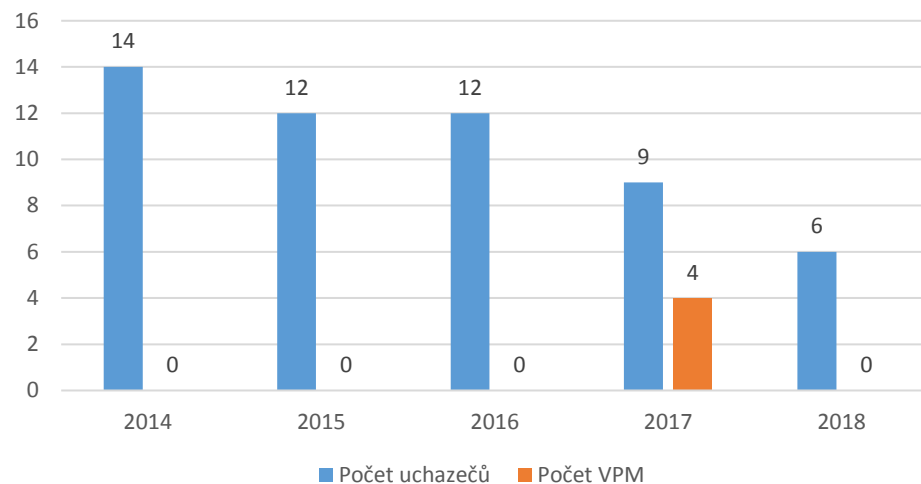

CZ-ISCO 2xxx - Medián platů/mezd, průměrný plat/mzda s vazbou na počet uchazečů o zaměstnání a volných pracovních míst