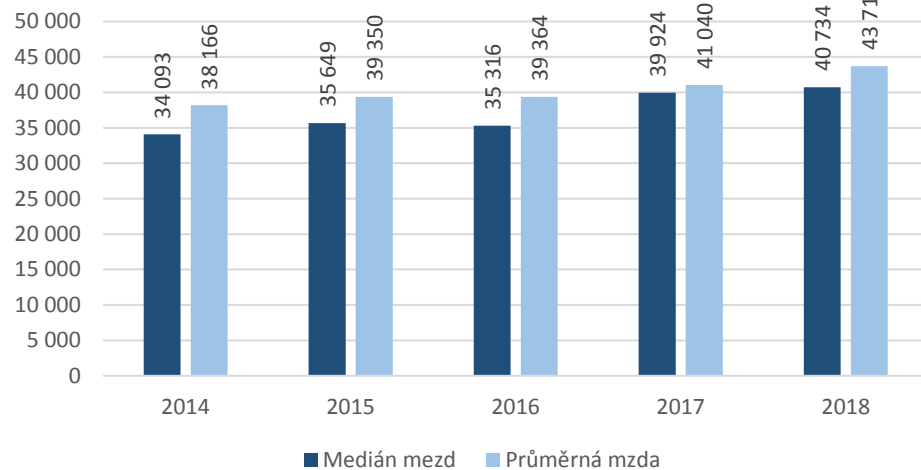

2431 Specialisté v oblasti reklamy a marketingu, průzkumu trhu

2423 Specialisté v oblasti personálního řízení