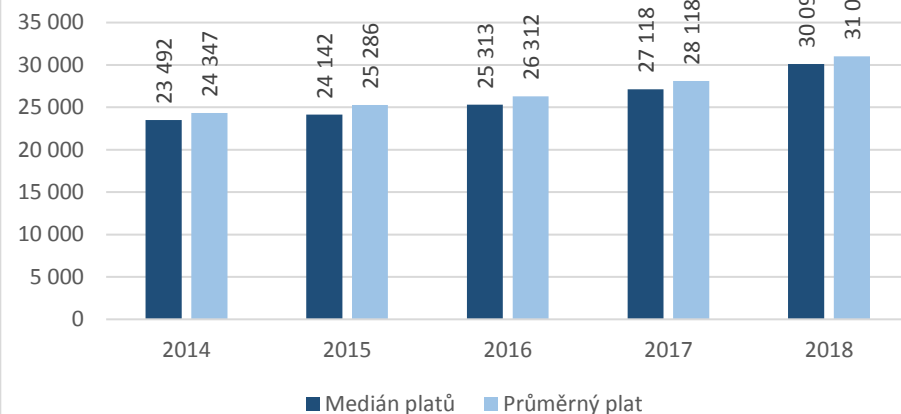

CZ-ISCO 2xxx - Medián platů/mezd, průměrný plat/mzda s vazbou na počet uchazečů o zaměstnání a volných pracovních míst