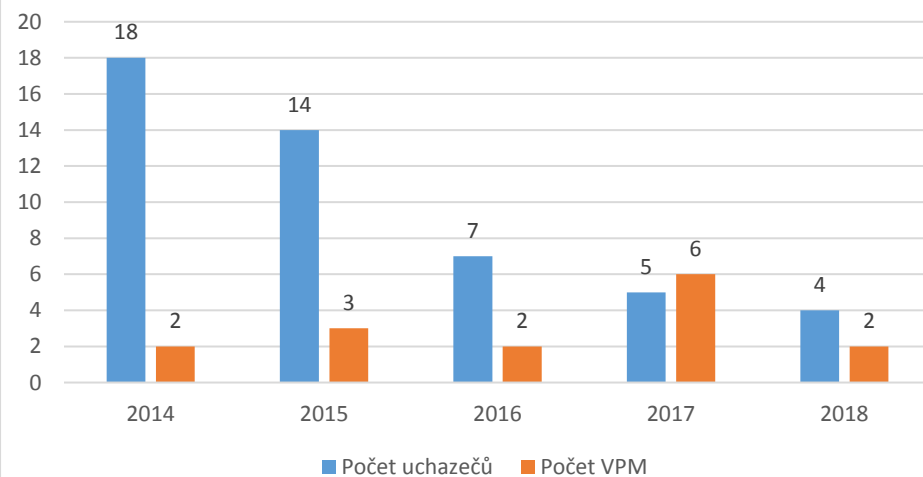

2133 Specialisté v oblasti ochrany životního prostředí (kromě průmyslové ekologie)

2132 Specialisté v oblasti zemědělství, lesnictví, rybnářství a vodního hospodářství