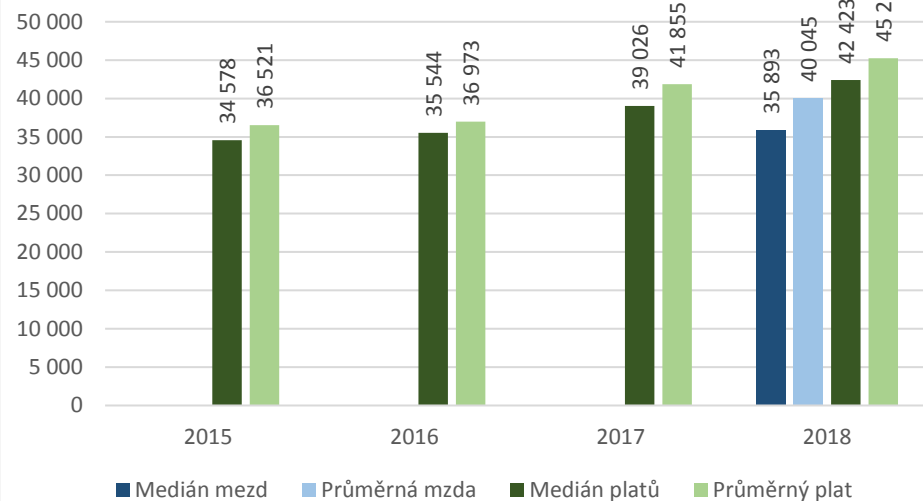

CZ-ISCO 2xxx - Medián platů/mezd, průměrný plat/mzda s vazbou na počet uchazečů o zaměstnání a volných pracovních míst

2131 Biologové, botanici, zoologové a příbuzní specialisté

2132 Specialisté v oblasti zemědělství, lesnictví, rybnářství a vodního hospodářství