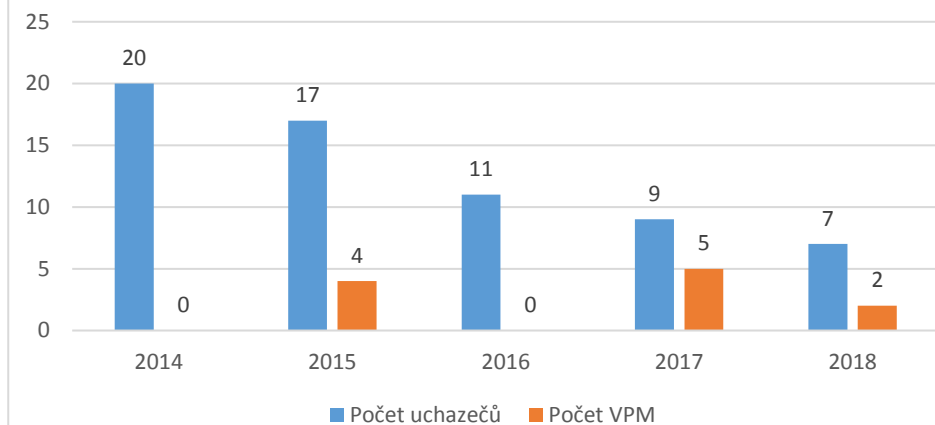

2511 Systémoví analytici

2522 Systémoví administrátoři, správci počítačových sítí

CZ-ISCO 2xxx - Medián platů/mezd, průměrný plat/mzda s vazbou na počet uchazečů o zaměstnání a volných pracovních míst

2522 Systémoví administrátoři, správci počítačových sítí