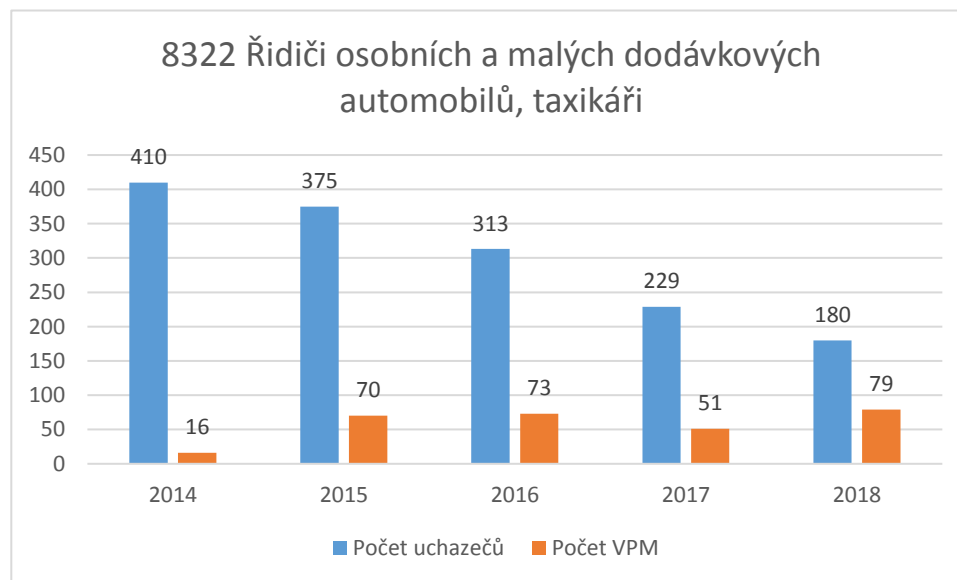

8332 Řidiči nákladních automobilů, tahačů a speciálních vozidel

CZ-ISCO 8xxx - Medián platů/mezd, průměrný plat/mzda s vazbou na počet uchazečů o zaměstnání a volných pracovních míst