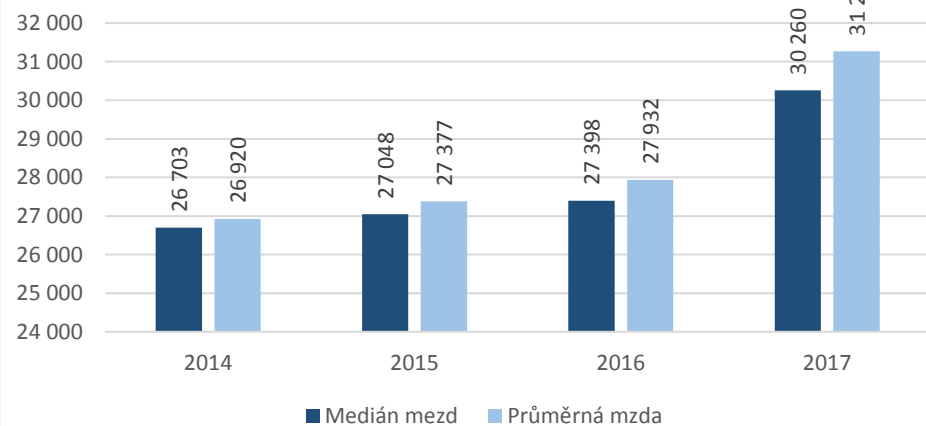

8141 Obsluha strojů na výrobu a zpracování výrobků z pryže

8131 Obsluha strojů a zařízení pro chemickou výrobu