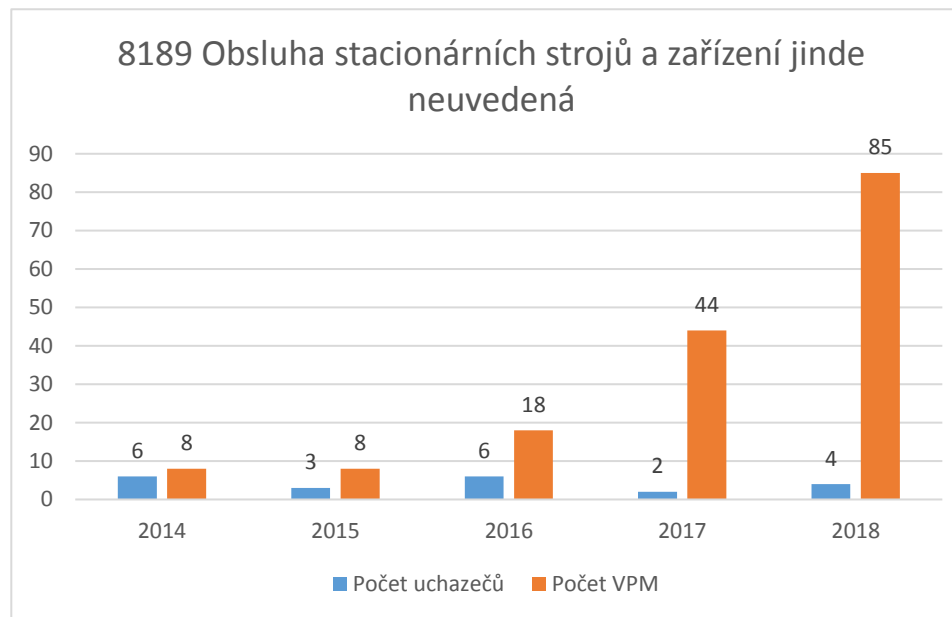

CZ-ISCO 8xxx - Medián platů/mezd, průměrný plat/mzda s vazbou na počet uchazečů o zaměstnání a volných pracovních míst

CZ-ISCO 8xxx - Medián platů/mezd, průměrný plat/mzda s vazbou na počet uchazečů o zaměstnání a volných pracovních míst