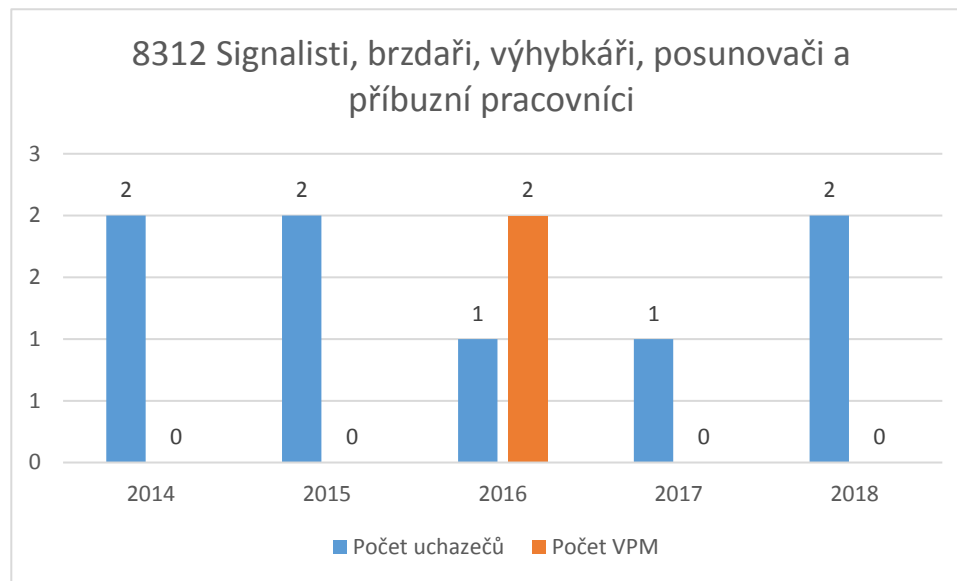

CZ-ISCO 8xxx - Medián platů/mezd, průměrný plat/mzda s vazbou na počet uchazečů o zaměstnání a volných pracovních míst