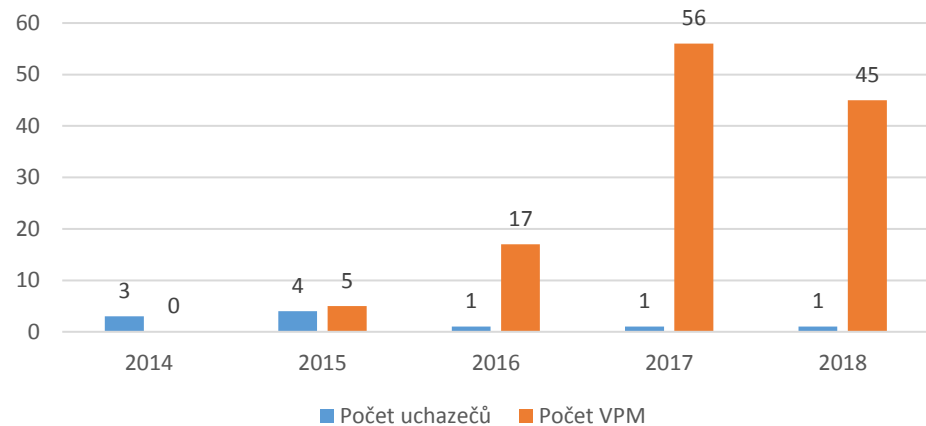

CZ-ISCO 8xxx - Medián platů/mezd, průměrný plat/mzda s vazbou na počet uchazečů o zaměstnání a volných pracovních míst

CZ-ISCO 8xxx - Medián platů/mezd, průměrný plat/mzda s vazbou na počet uchazečů o zaměstnání a volných pracovních míst