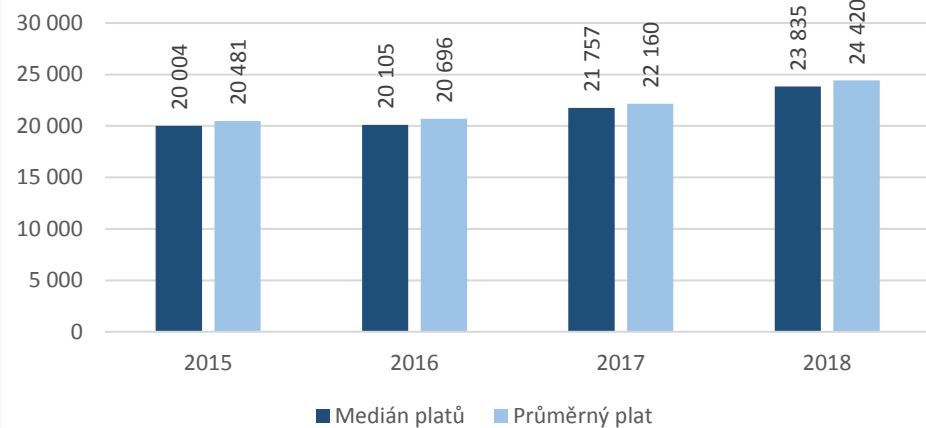

8343 Obsluha jeřábů, zdvihacích a podobných manipulačních zařízení

8341 Řidiči a obsluha zemědělských a lesnických strojů