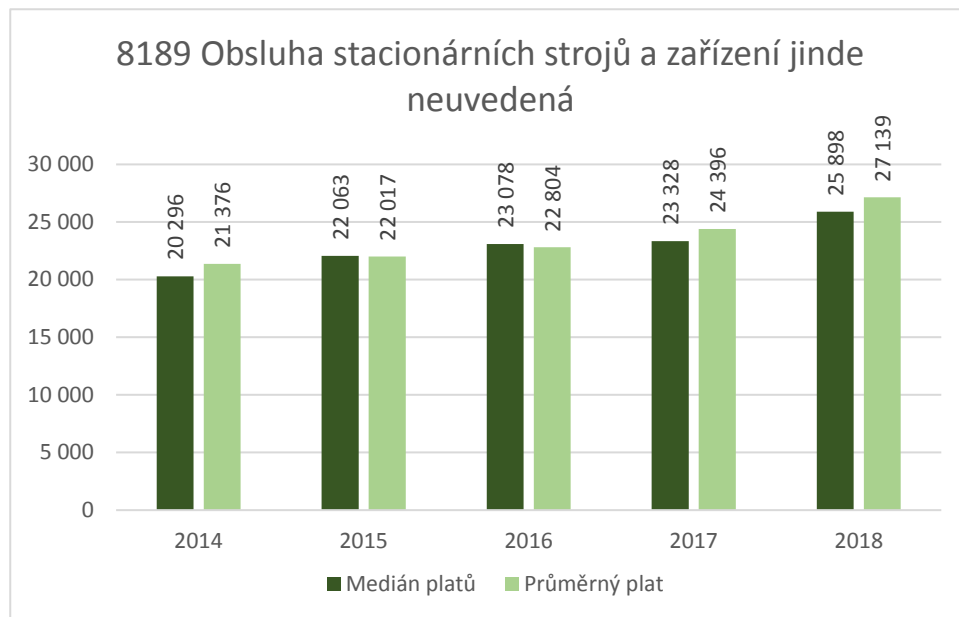

CZ-ISCO 8xxx - Medián platů/mezd, průměrný plat/mzda s vazbou na počet uchazečů o zaměstnání a volných pracovních míst

CZ-ISCO 8xxx - Medián platů/mezd, průměrný plat/mzda s vazbou na počet uchazečů o zaměstnání a volných pracovních míst