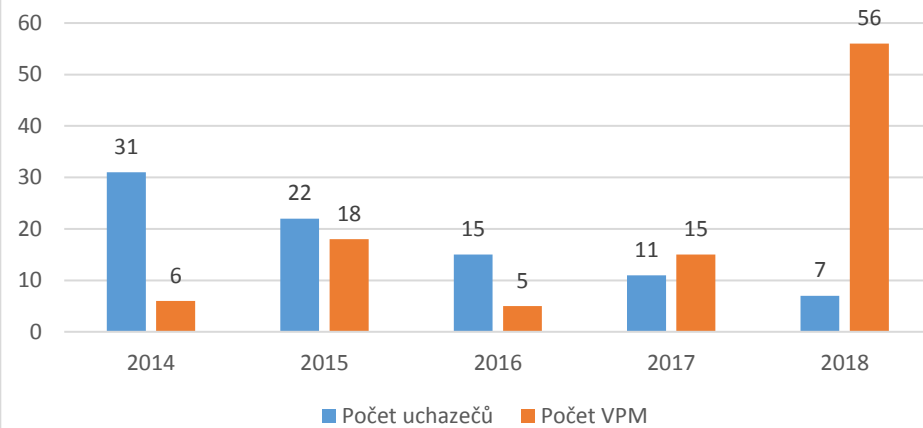

8343 Obsluha jeřábů, zdvihacích a podobných manipulačních zařízení

8341 Řidiči a obsluha zemědělských a lesnických strojů