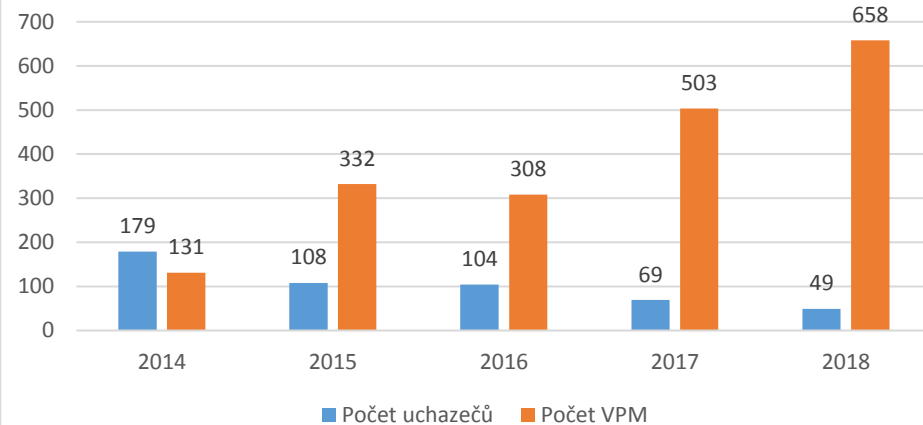

8332 Řidiči nákladních automobilů, tahačů a speciálních vozidel