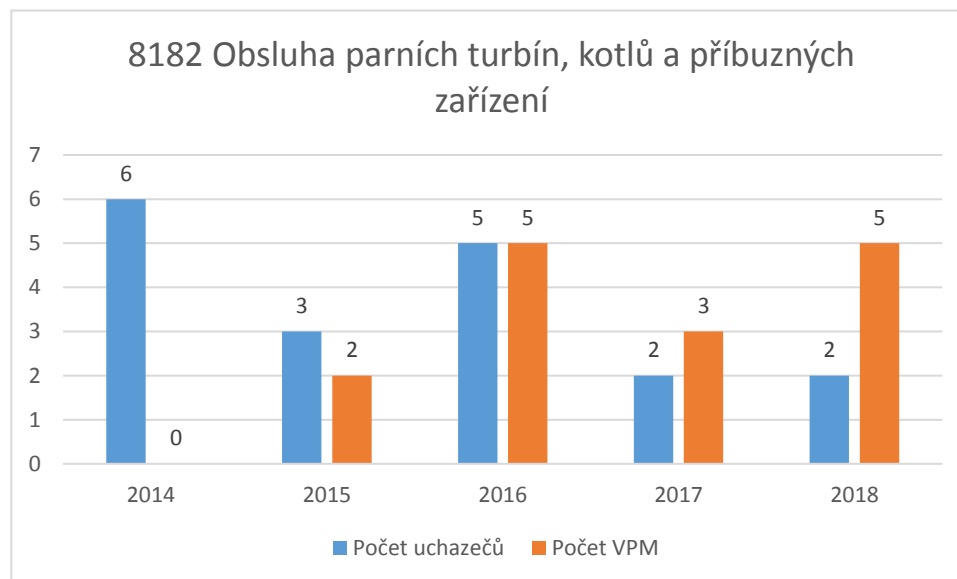

CZ-ISCO 8xxx - Medián platů/mezd, průměrný plat/mzda s vazbou na počet uchazečů o zaměstnání a volných pracovních míst

CZ-ISCO 8xxx - Medián platů/mezd, průměrný plat/mzda s vazbou na počet uchazečů o zaměstnání a volných pracovních míst