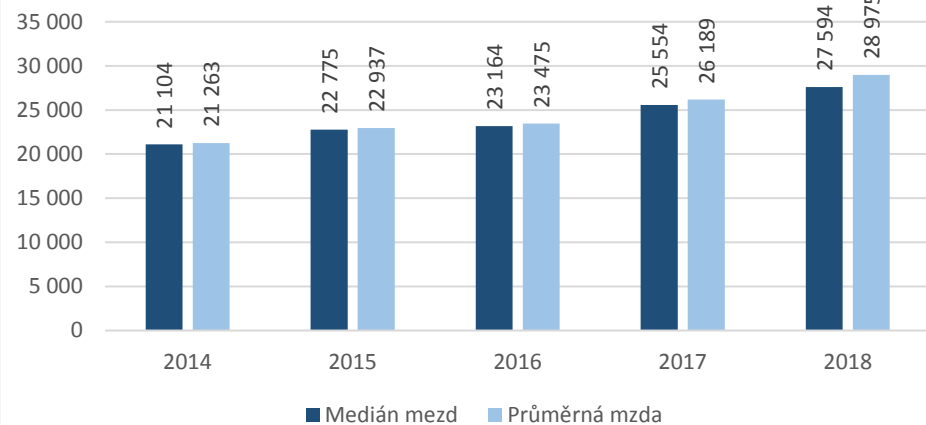

CZ-ISCO 8xxx - Medián platů/mezd, průměrný plat/mzda s vazbou na počet uchazečů o zaměstnání a volných pracovních míst

8141 Obsluha strojů na výrobu a zpracování výrobků z pryže