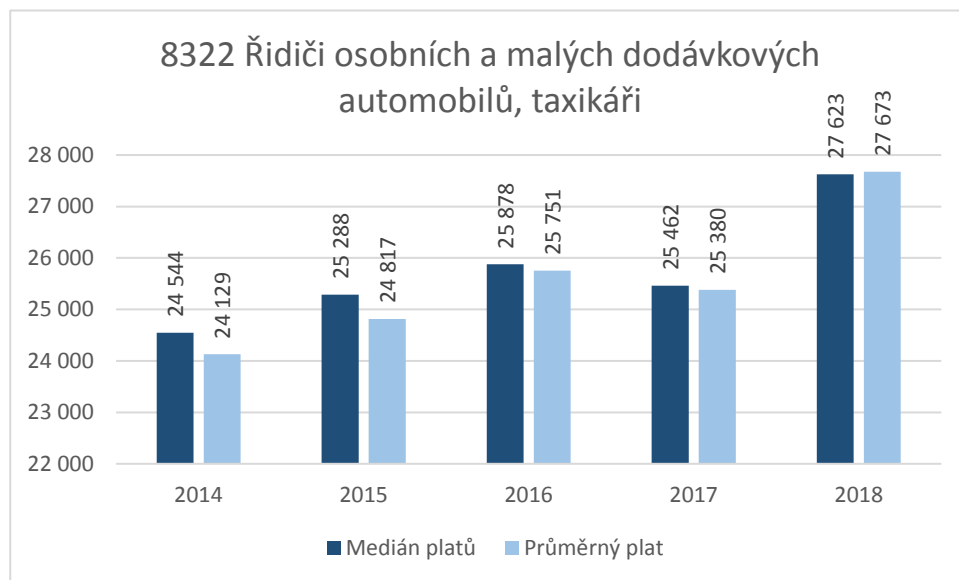

8332 Řidiči nákladních automobilů, tahačů a speciálních vozidel

CZ-ISCO 8xxx - Medián platů/mezd, průměrný plat/mzda s vazbou na počet uchazečů o zaměstnání a volných pracovních míst