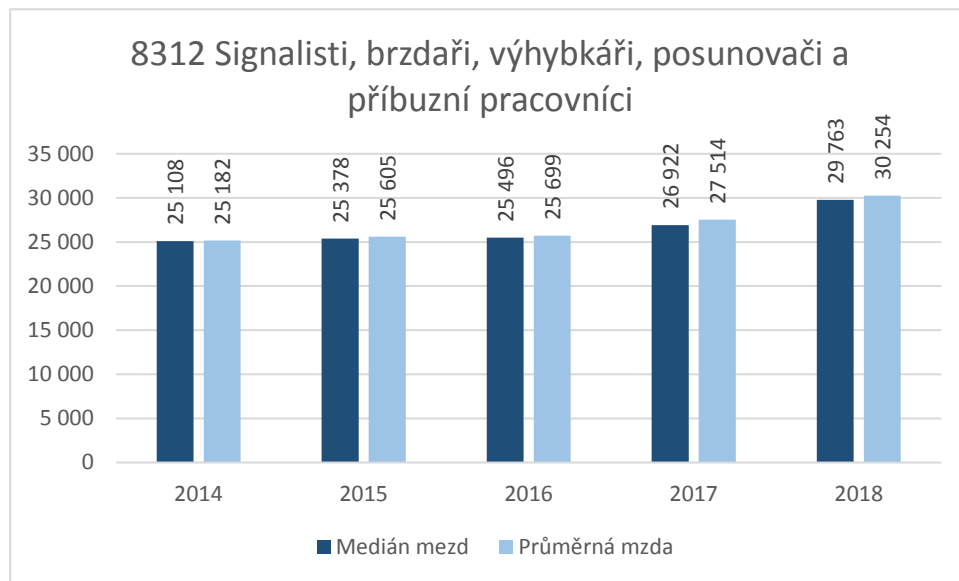

CZ-ISCO 8xxx - Medián platů/mezd, průměrný plat/mzda s vazbou na počet uchazečů o zaměstnání a volných pracovních míst