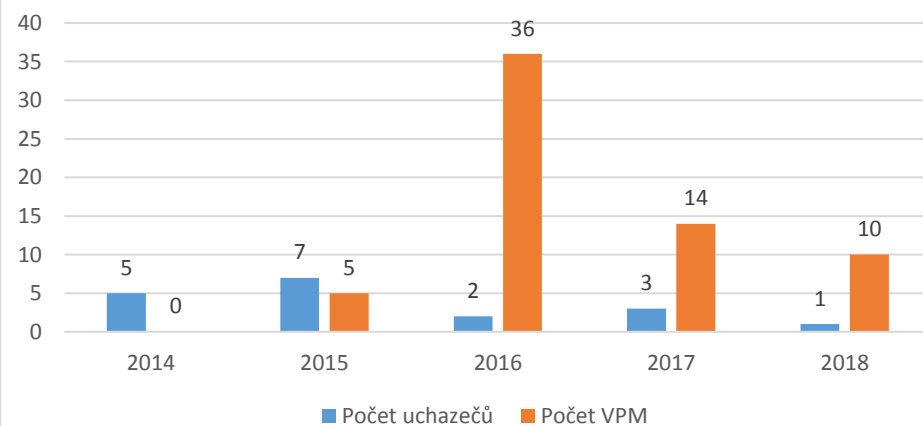

8141 Obsluha strojů na výrobu a zpracování výrobků z pryže

8131 Obsluha strojů a zařízení pro chemickou výrobu