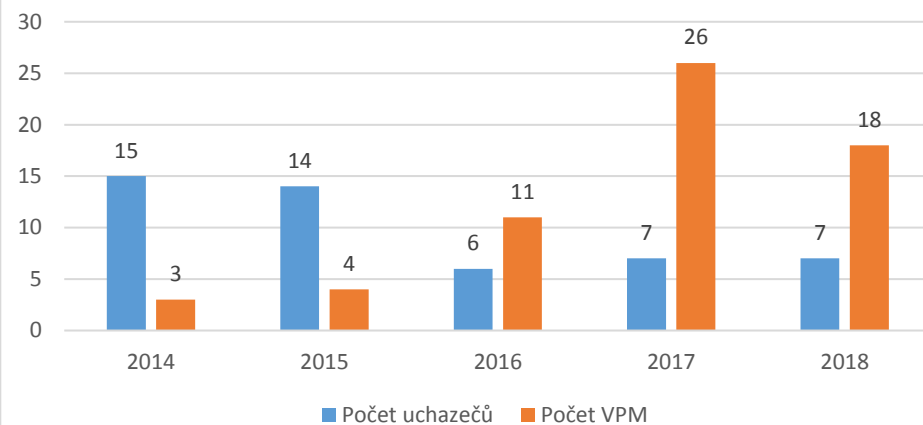

8343 Obsluha jeřábů, zdvihacích a podobných manipulačních zařízení