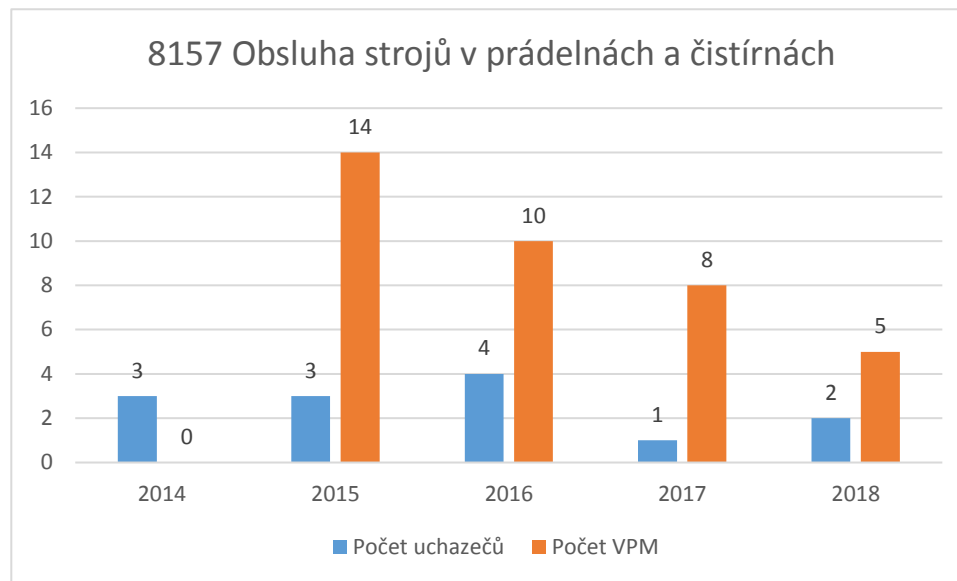

CZ-ISCO 8xxx - Medián platů/mezd, průměrný plat/mzda s vazbou na počet uchazečů o zaměstnání a volných pracovních míst

CZ-ISCO 8xxx - Medián platů/mezd, průměrný plat/mzda s vazbou na počet uchazečů o zaměstnání a volných pracovních míst