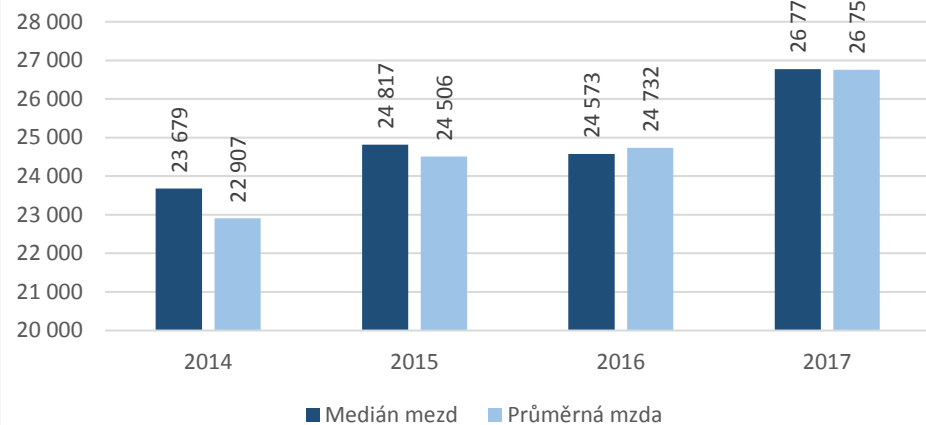

CZ-ISCO 8xxx - Medián platů/mezd, průměrný plat/mzda s vazbou na počet uchazečů o zaměstnání a volných pracovních míst

8122 Obsluha lakovacích a jiných zařízení na povrchovou úpravu kovů a jiných materiálů