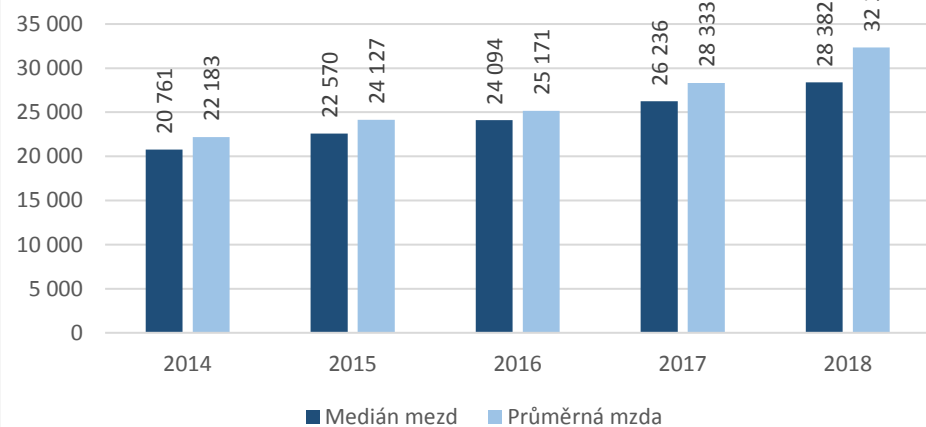

8344 Obsluha vysokozdvíhacích a jiných vozíků a skladníci