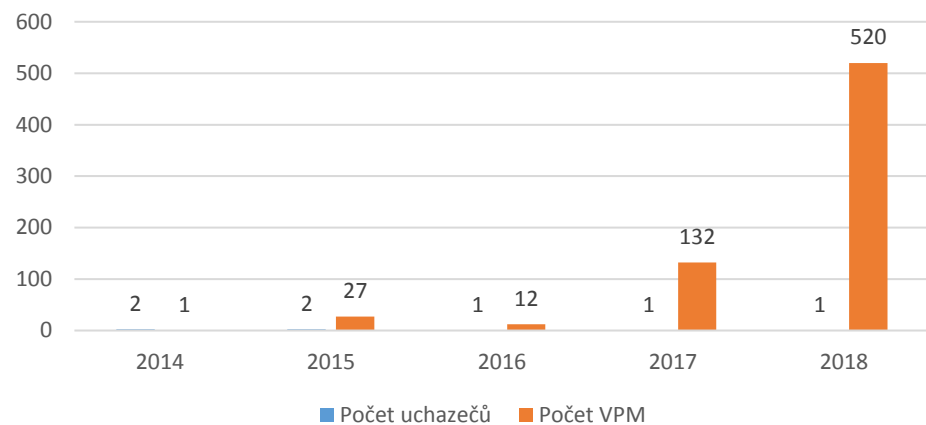

8141 Obsluha strojů na výrobu a zpracování výrobků z pryže