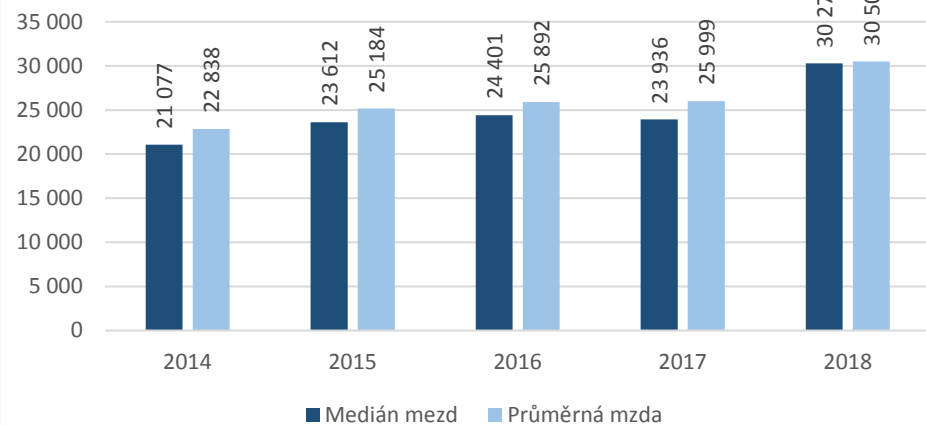

CZ-ISCO 8xxx - Medián platů/mezd, průměrný plat/mzda s vazbou na počet uchazečů o zaměstnání a volných pracovních míst

8343 Obsluha jeřábů, zdvihacích a podobných manipulačních zařízení