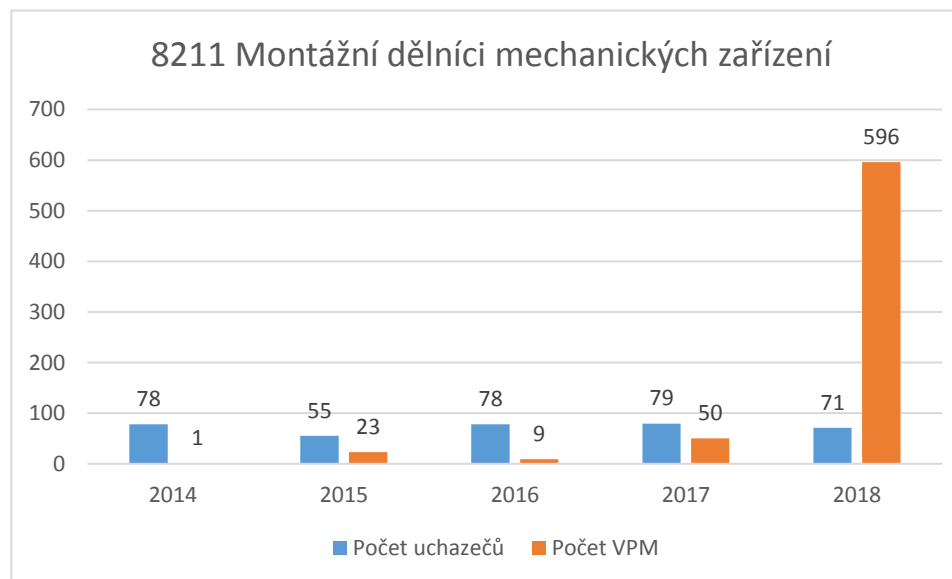

CZ-ISCO 8xxx - Medián platů/mezd, průměrný plat/mzda s vazbou na počet uchazečů o zaměstnání a volných pracovních míst

CZ-ISCO 8xxx - Medián platů/mezd, průměrný plat/mzda s vazbou na počet uchazečů o zaměstnání a volných pracovních míst