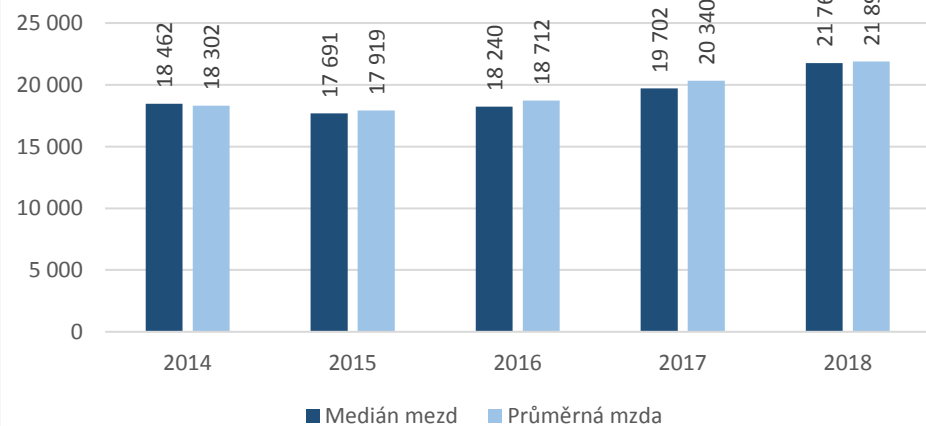

8151 Obsluha strojů na úpravu vláken, dopřádání a navíjení příze a nití