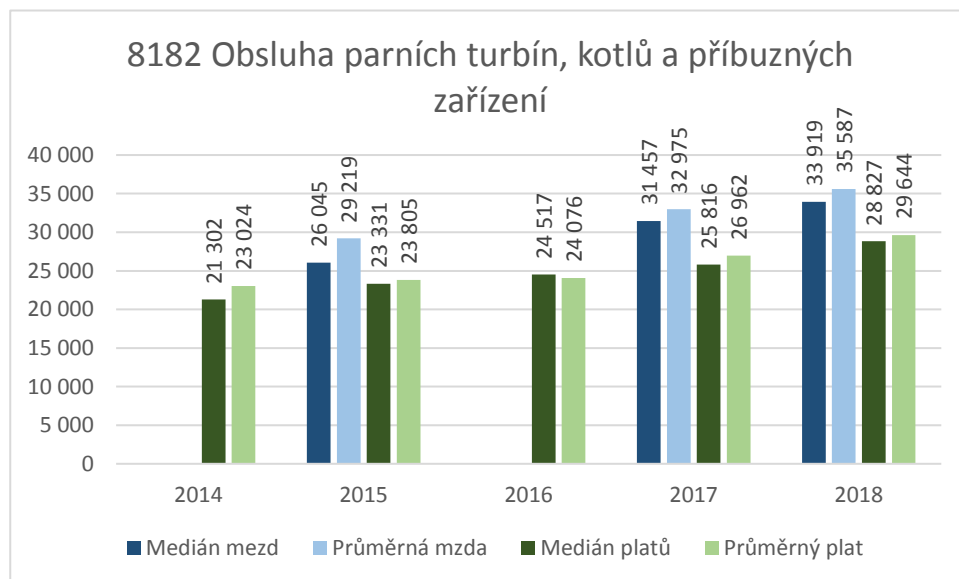

CZ-ISCO 8xxx - Medián platů/mezd, průměrný plat/mzda s vazbou na počet uchazečů o zaměstnání a volných pracovních míst

CZ-ISCO 8xxx - Medián platů/mezd, průměrný plat/mzda s vazbou na počet uchazečů o zaměstnání a volných pracovních míst