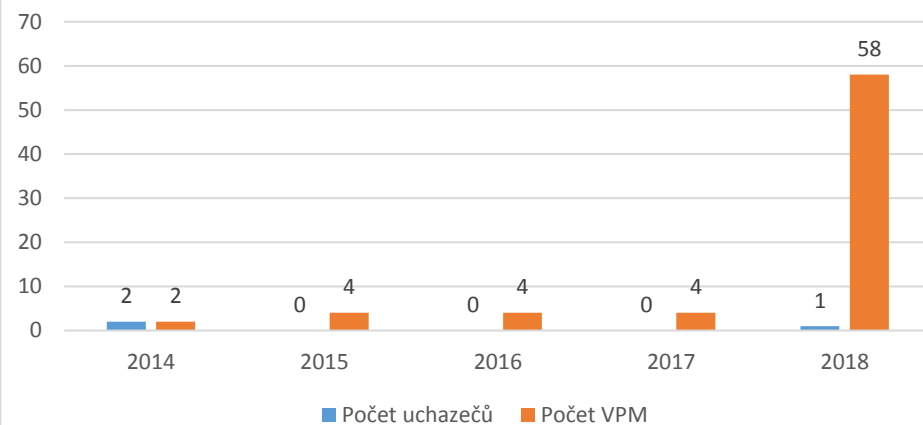

8122 Obsluha lakovacích a jiných zařízení na povrchovou úpravu kovů a jiných materiálů