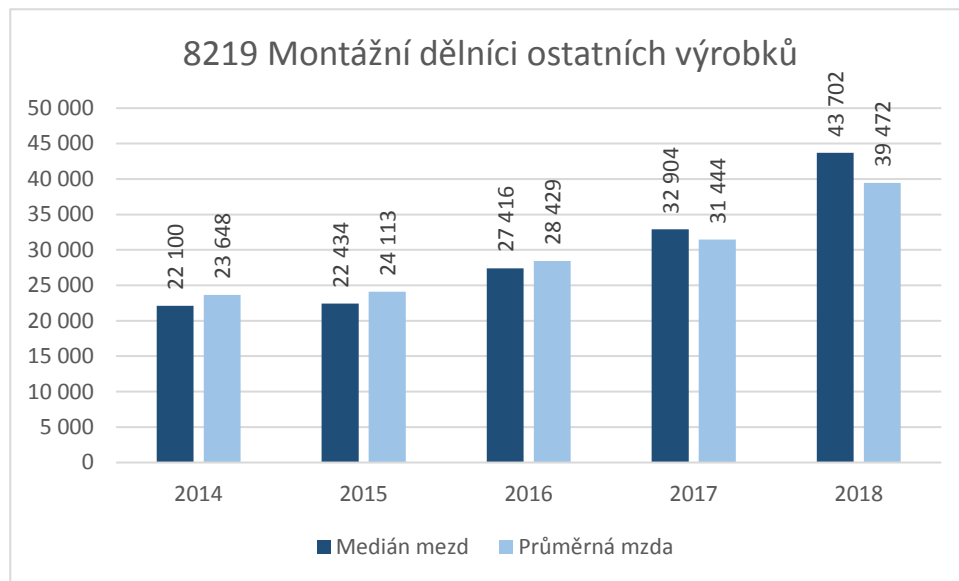

CZ-ISCO 8xxx - Medián platů/mezd, průměrný plat/mzda s vazbou na počet uchazečů o zaměstnání a volných pracovních míst