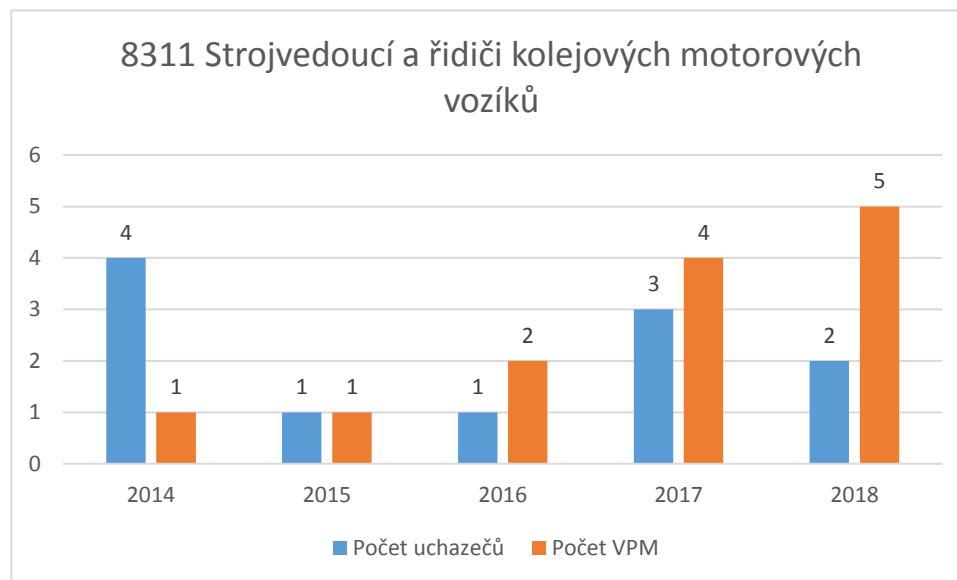

CZ-ISCO 8xxx - Medián platů/mezd, průměrný plat/mzda s vazbou na počet uchazečů o zaměstnání a volných pracovních míst