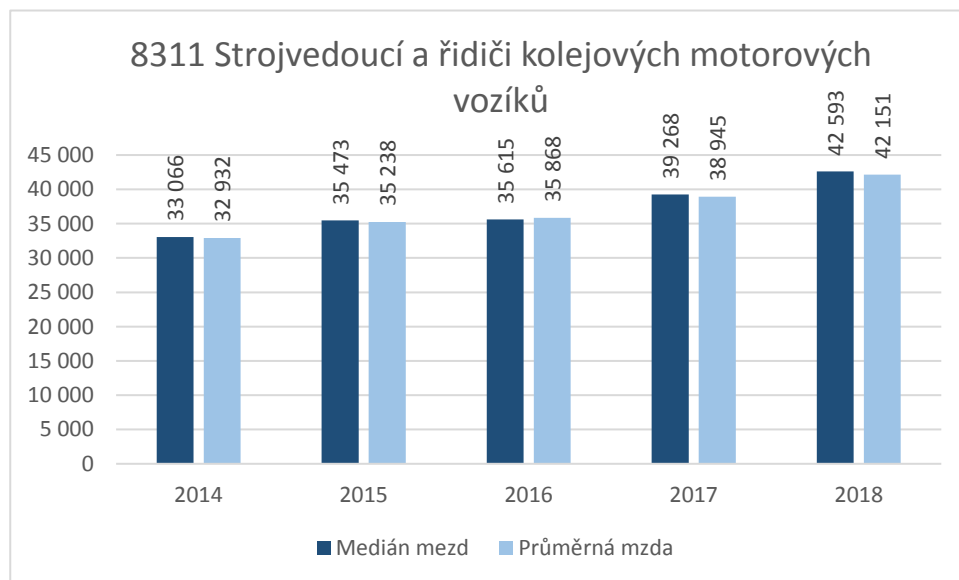

CZ-ISCO 8xxx - Medián platů/mezd, průměrný plat/mzda s vazbou na počet uchazečů o zaměstnání a volných pracovních míst