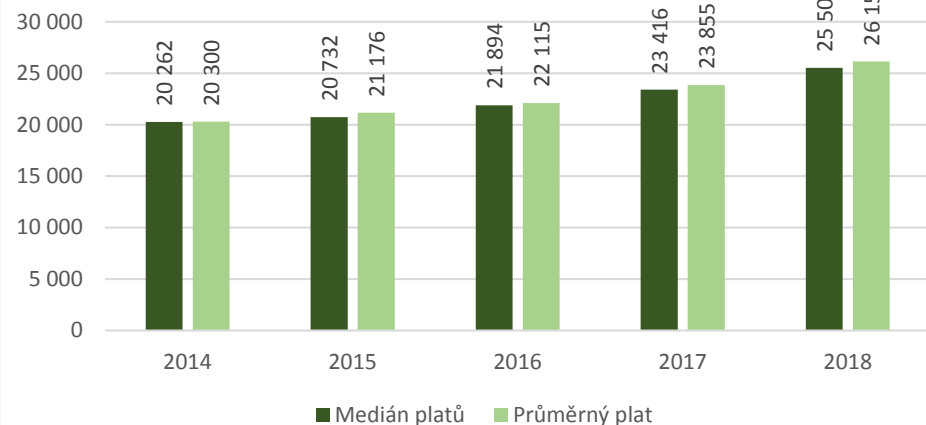

CZ-ISCO 8xxx - Medián platů/mezd, průměrný plat/mzda s vazbou na počet uchazečů o zaměstnání a volných pracovních míst

8332 Řidiči nákladních automobilů, tahačů a speciálních vozidel