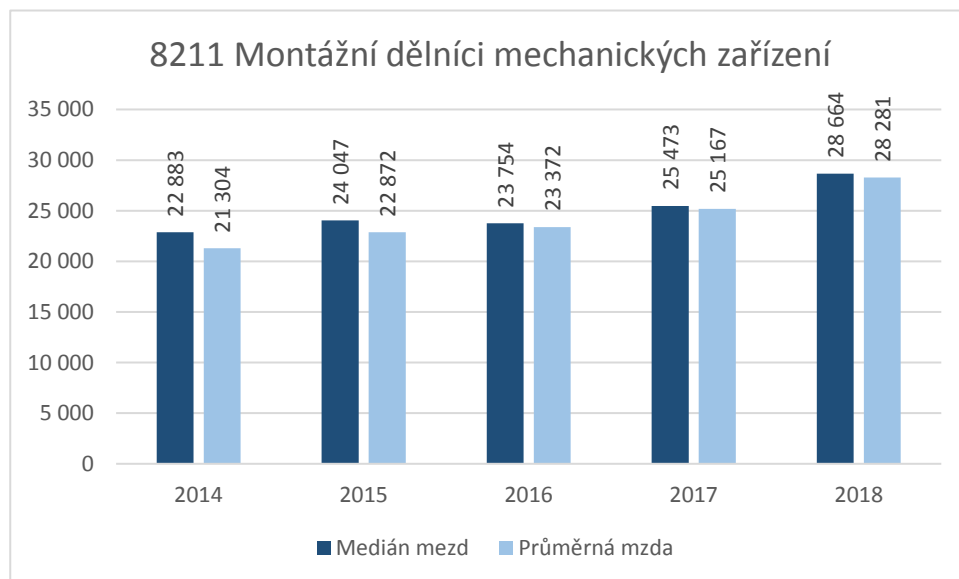

CZ-ISCO 8xxx - Medián platů/mezd, průměrný plat/mzda s vazbou na počet uchazečů o zaměstnání a volných pracovních míst

CZ-ISCO 8xxx - Medián platů/mezd, průměrný plat/mzda s vazbou na počet uchazečů o zaměstnání a volných pracovních míst