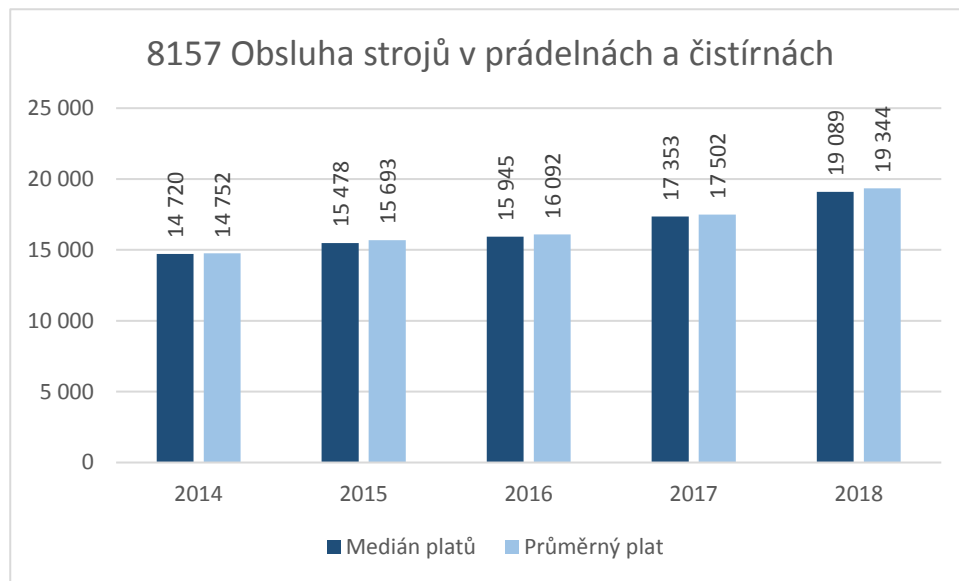

CZ-ISCO 8xxx - Medián platů/mezd, průměrný plat/mzda s vazbou na počet uchazečů o zaměstnání a volných pracovních míst

CZ-ISCO 8xxx - Medián platů/mezd, průměrný plat/mzda s vazbou na počet uchazečů o zaměstnání a volných pracovních míst