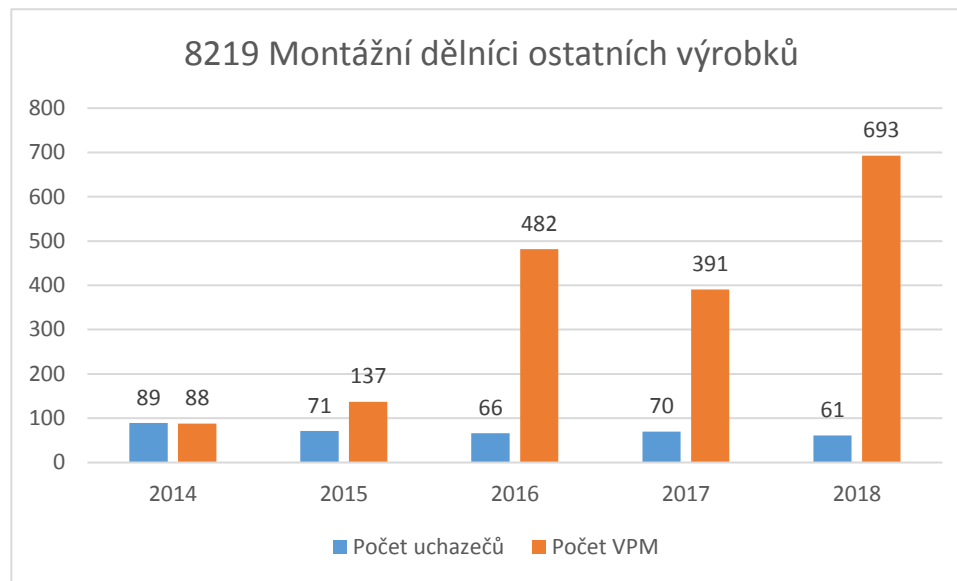

CZ-ISCO 8xxx - Medián platů/mezd, průměrný plat/mzda s vazbou na počet uchazečů o zaměstnání a volných pracovních míst