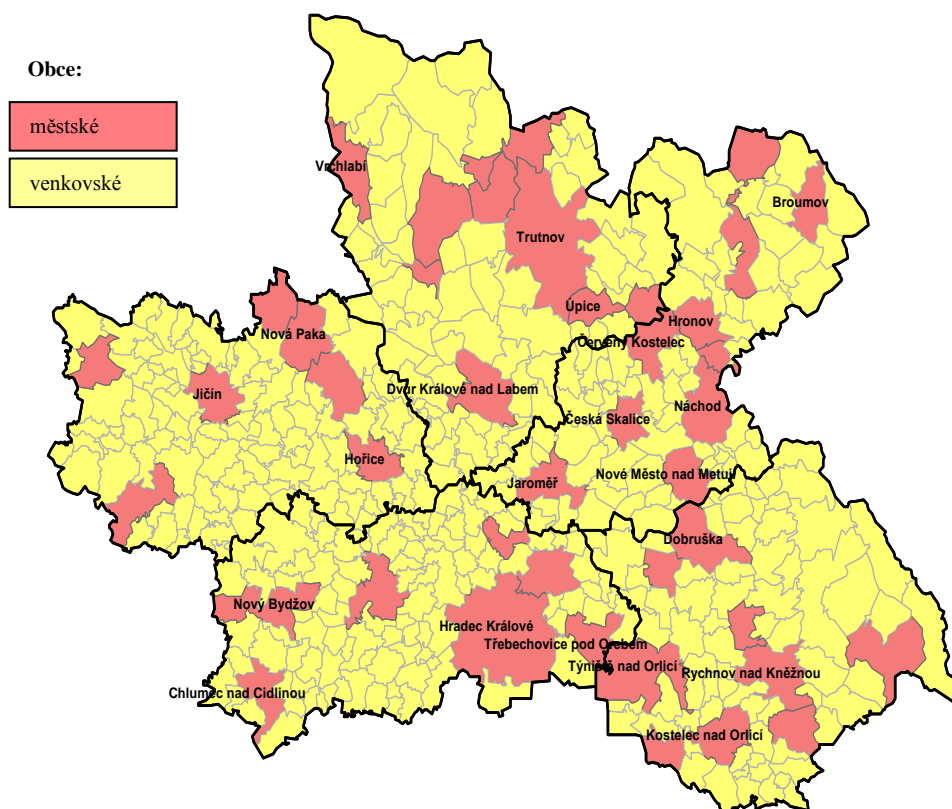


Vymezení městských a venkovských obcí v Královéhradeckém kraji

Příloha č. 1 Programu rozvoje Královéhradeckého kraje 2011 - 2013

Vymezení městských a venkovských obcí v Královéhradeckém kraji

V rámci Královéhradeckého kraje jsou od 1.1.2011 pro potřeby Programu obnovy venkova Královéhradeckého kraje a Programu rozvoje Královéhradeckého kraje 2011-2013 vymezeny venkovské a městské obce.

Venkovská obec je definována jako obec s počtem obyvatel do 2 000 obyvatel (dle ČSÚ k 1.1.2010). Tato varianta zohledňuje pouze velikost obce dle počtu obyvatel, není brán zřetel na hustotu osídlení, na statut obce a jiné charakteristiky či ukazatele.

Do venkova je tak zařazeno celkem 405 obcí. Ostatních 43 obcí je definováno jako městské obce. Venkovské území tak zahrnuje 74,8% celkové plochy Královéhradeckého kraje a žije v něm 32,1% všech obyvatel. Kompletní seznam městských a venkovských obcí je obsažen v příloze: Vymezení městských a venkovských obcí v Královéhradeckém kraji.

Mapa: Vymezení městských a venkovských obcí v Královéhradeckém kraji dle hranice počtu obyvatel do 2000 v obci (k 1.1.2010)

Zdroj: ČSÚ, GIS

Tabulka: Seznam venkovských a městských obcí Královéhradeckého kraje (k 1.1.2010)