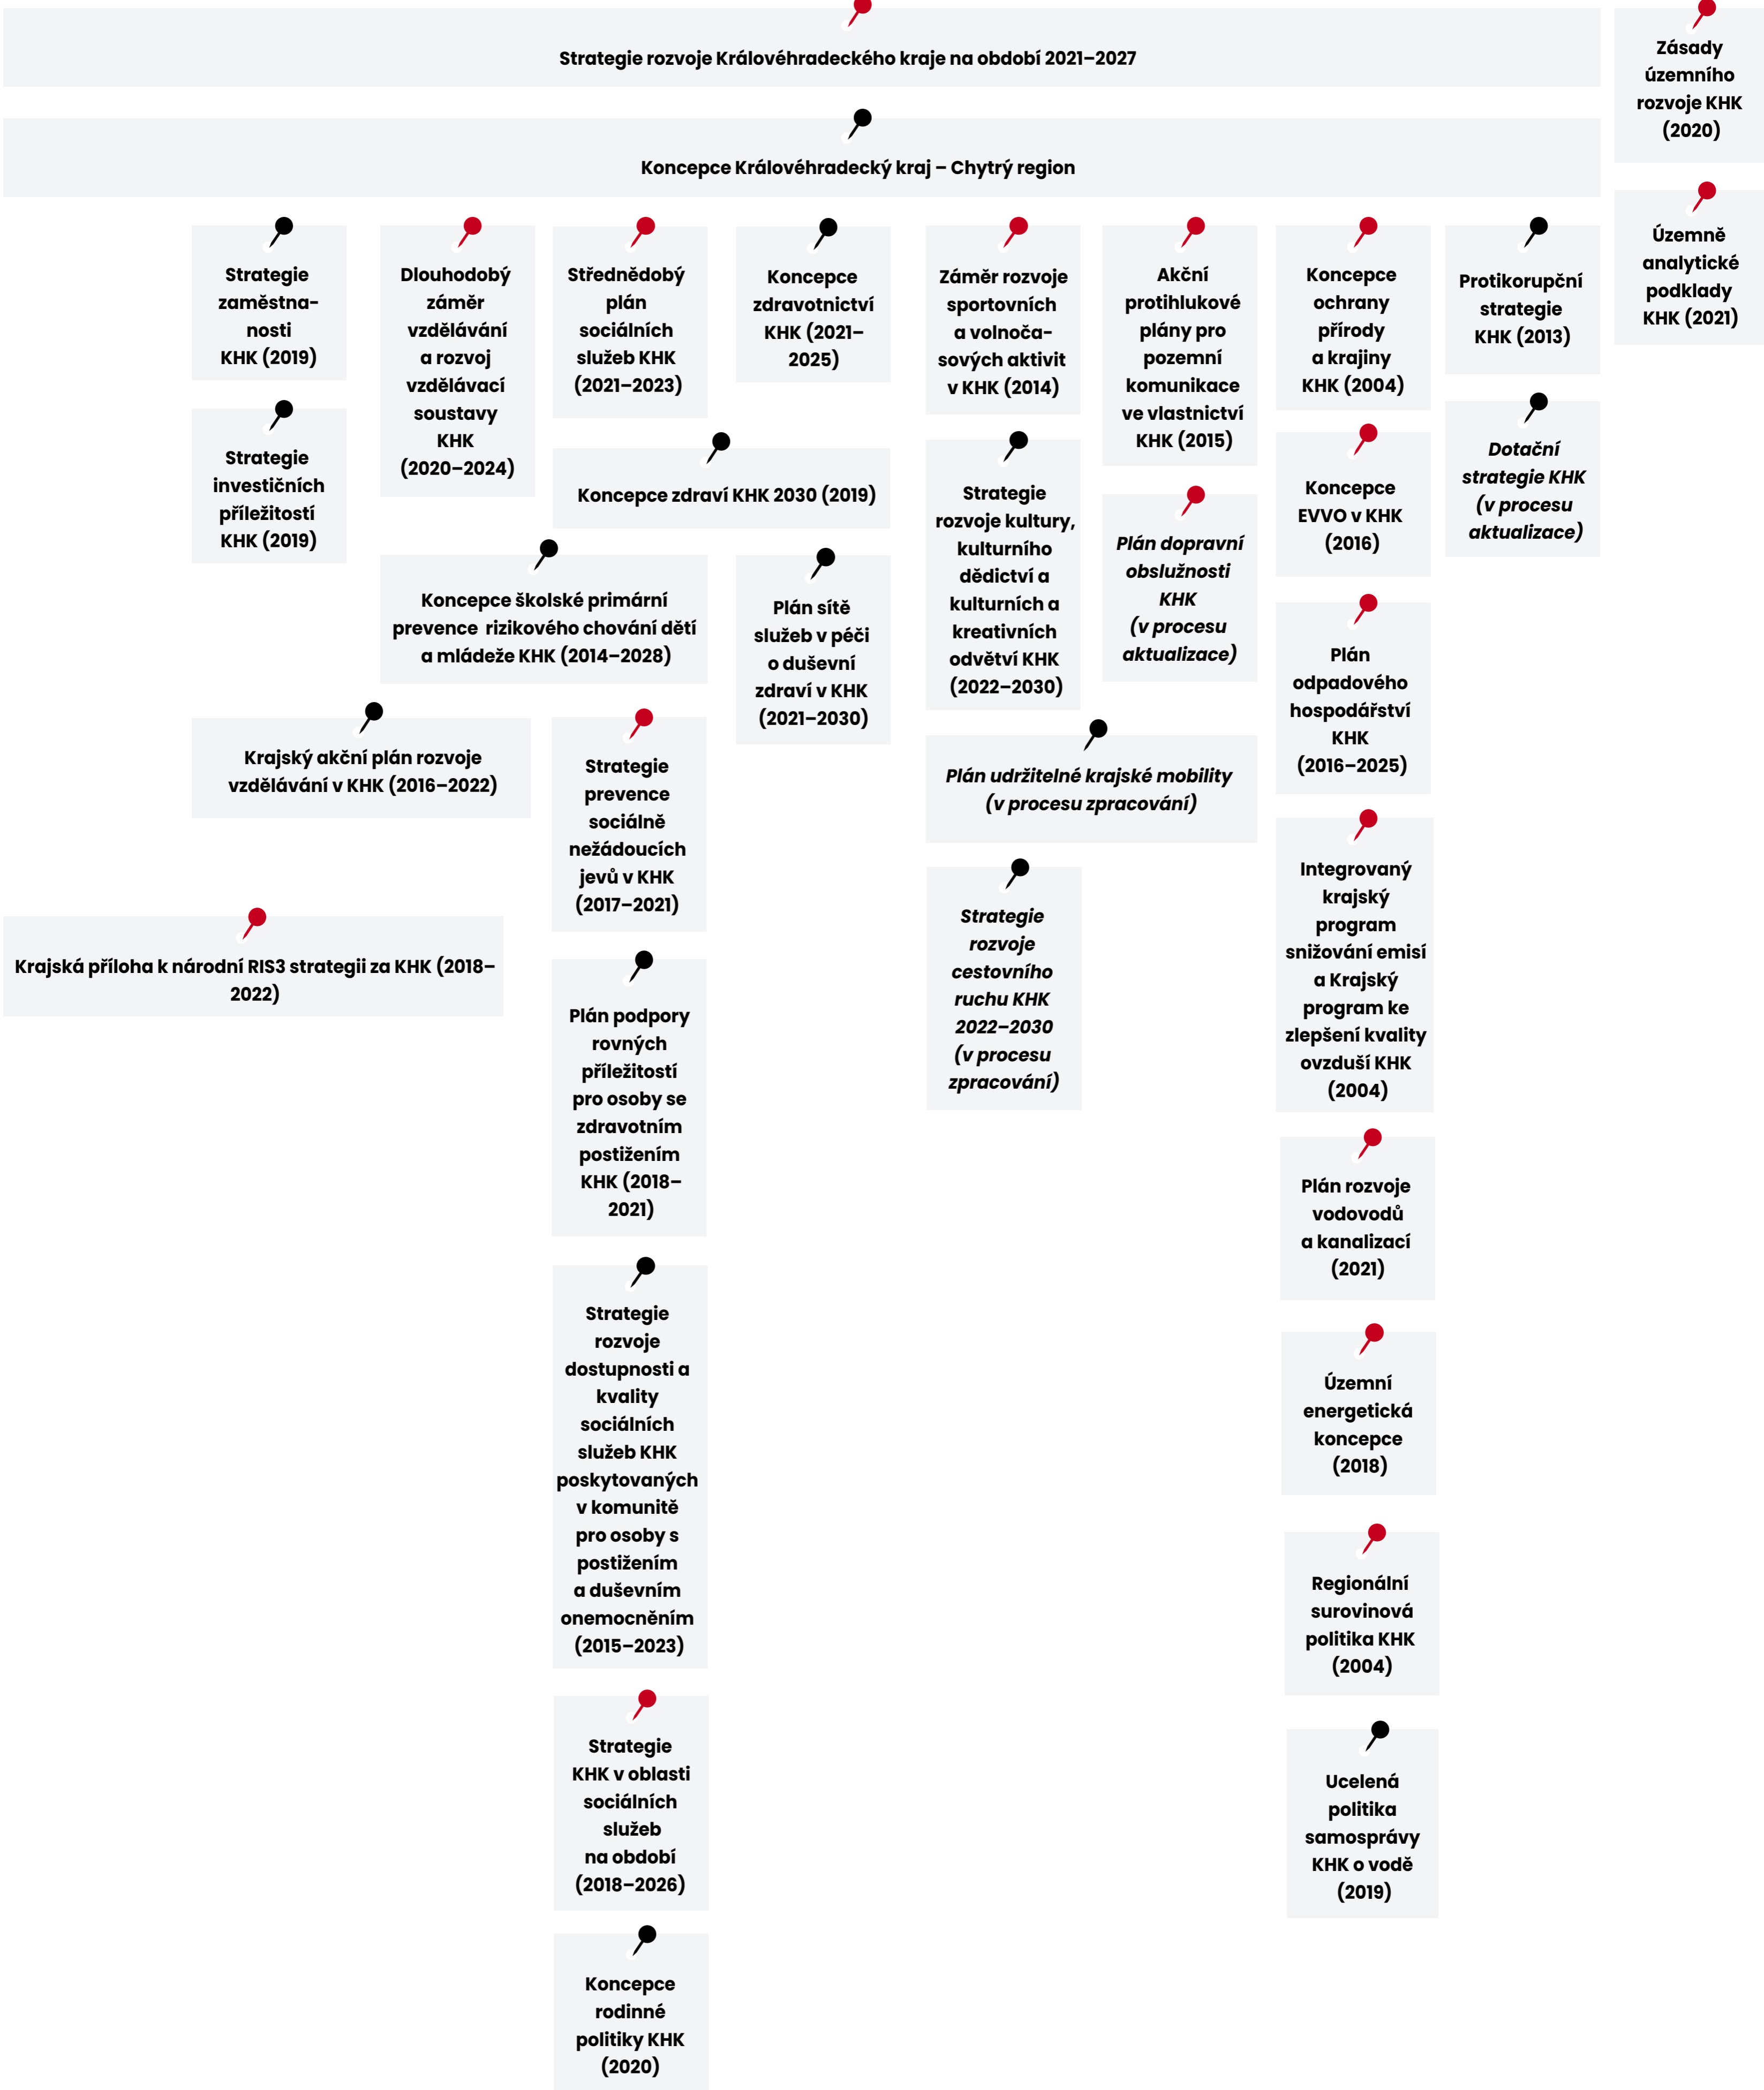

Strategická mapa Královéhradeckého kraje (stav k dubnu 2022)

Červený špendlík zobrazuje zákonem vyžadované strategie, dokumenty s černým špendlíkem nejsou zákonem vyžadovány

Tematická oblast

Strategické a koncepční dokumenty

Strategické a koncepční dokumenty